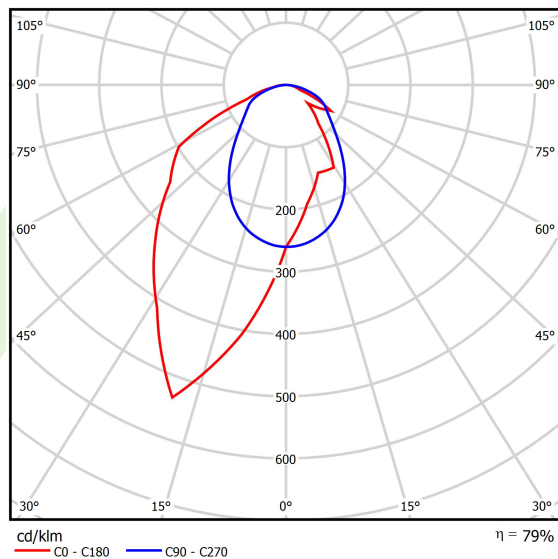

## Dane świetlne i elektryczne

Typ źródła	LED
Strumień LED [lm]	3172,5
Moc LED [W]	15,5
Strumień oprawy [lm]	2506,3
Moc oprawy [W]	17,6
Skuteczność świetlna oprawy [lm/W]	142,4
Temperatura barwowa [K]	3000
CRI	>80
SDCM (źródła LED)	3
Kąt rozsyłu światła [°]	rozsył asymetryczny - lmax=-20°
Klasa ryzyka fotobiologicznego (PN-EN 62471)	RG0
Klasa ochrony	I
Stopień szczelności	IP40
Zasilanie	220..240 V, 50..60 Hz
Żywotność LED [h]	100000
Lx/By	L80/B10
Temperatura otoczenia [°C]	5 ÷ 35
Zasilacz elektroniczny	standard (E)
Współczynnik mocy cos φ	>0,95
Obciążalność obwodów	25 (B10), 40 (B16), 39 (C10), 62 (C16)

## Fotometria