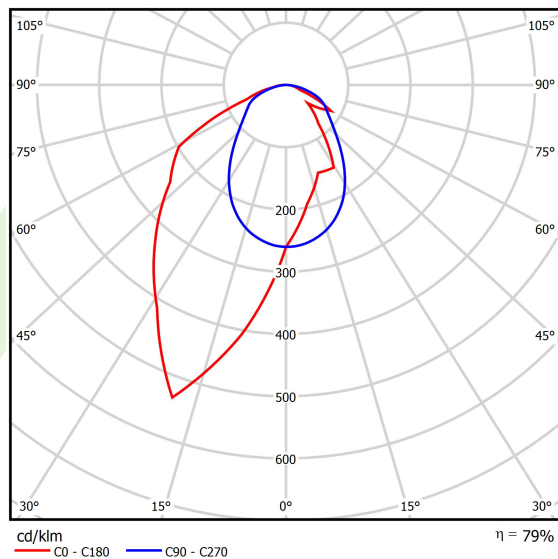

Produkt: X-LINE SLIM L-DOWN LED 3250 OPTICS-ASYM E 24 830 / L-1425MM S-1,5M**Indeks:** 19.4090.4411.24

Opis

Oprawa wykonana z profilu aluminiowego. Dystrybucja światła tylko w dolną półprzestrzeń (L-DOWN). W porównaniu z tradycyjnym X-Line LED, zmniejszone zostały gabaryty oprawy, a całość została zamknięta w wąskim na 48 mm profilu liniowym, co dodało produktowi bardziej eleganckiej formy. W X-Line Slim zastosowano układ optyczny oparty na przesłonie mlecznej PLX lub Micro-PRM lub soczewkach. Całość pozwala manipulować światłem i tworzyć systemy świetlne, ułatwiając tworzenie we wnętrzach warunków komfortowego widzenia i ich estetycznego wyglądu. Oprawa X-Line Slim przeznaczona jest do montażu na zawieszach.

Informacje o produkcie

Kategoria	Oprawy nastropowe
Rodzina	X-LINE SLIM LED
Nazwa	X-LINE SLIM L-DOWN LED 3250 OPTICS-ASYM E 24 830 / L-1425MM S-1,5M
Indeks	19.4090.4411.24

Dane świetlne i elektryczne

Typ źródła	LED
Strumień LED [lm]	3172,5
Moc LED [W]	15,5
Strumień oprawy [lm]	2506,3
Moc oprawy [W]	17,6
Skuteczność świetlna oprawy [lm/W]	142,4
Temperatura barwowa [K]	3000
CRI	>80
SDCM (źródła LED)	3
Kąt rozsyłu światła [°]	rozsył asymetryczny - lmax=-20°
Klasa ryzyka fotobiologicznego (PN-EN 62471)	RG0
Klasa ochrony	I
Stopień szczelności	IP40
Zasilanie	220..240 V, 50..60 Hz
Żywotność LED [h]	100000
Lx/By	L80/B10
Temperatura otoczenia [°C]	5 ÷ 35
Zasilacz elektroniczny	standard (E)
Współczynnik mocy cos φ	>0,95
Obciążalność obwodów	30 (B10), 48 (B16), 43 (C10), 70 (C16)

Dane mechaniczne

Montaż	na zwieszakach
Materiał	aluminium
Kolor	anodowane aluminium
Przesłona	OPTICS (układ optyczny oparty na soczewkach)
Odporność mechaniczna	IK04
Wymiary [mm]	1425 x 48 x 70

Fotometria