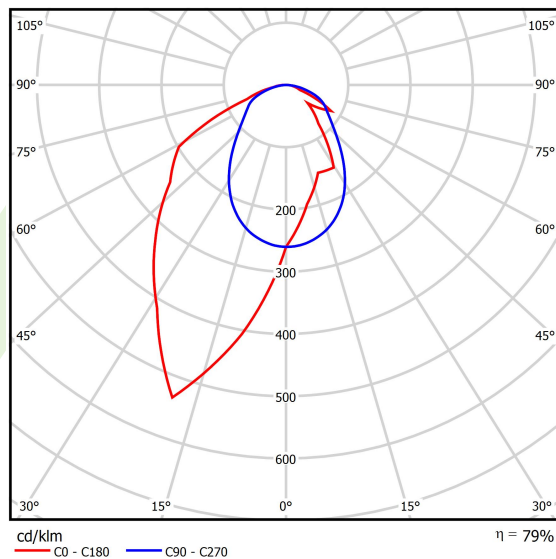

Produkt: X-LINE SLIM L-DOWN LED 3250 OPTICS-ASYM E 24 830 / L-1425MM S-1,5M**Indeks:** 19.4090.4411.24

Opis

Oprawa wykonana z profilu aluminiowego. Dystrybucja światła tylko w dolną półprzestrzeń (L-DOWN). W porównaniu z tradycyjnym X-Line LED, zmniejszone zostały gabaryty oprawy, a całość została zamknięta w wąskim na 48 mm profilu liniowym, co dodało produktowi bardziej eleganckiej formy. W X-Line Slim zastosowano układ optyczny oparty na przesłonie mlecznej PLX lub Micro-PRM lub soczewkach. Całość pozwala manipulować światłem i tworzyć systemy świetlne, ułatwiając tworzenie we wnętrzach warunków komfortowego widzenia i ich estetycznego wyglądu. Oprawa X-Line Slim przeznaczona jest do montażu na zawieszach.

Informacje o produkcie

Kategoria	Oprawy nastropowe
Rodzina	X-LINE SLIM LED
Nazwa	X-LINE SLIM L-DOWN LED 3250 OPTICS-ASYM E 24 830 / L-1425MM S-1,5M
Indeks	19.4090.4411.24

Dane świetlne i elektryczne

Typ źródła	LED
Strumień LED [lm]	3172,5
Moc LED [W]	15,5
Strumień oprawy [lm]	2506,3
Moc oprawy [W]	17,6
Skuteczność świetlna oprawy [lm/W]	142,4
Temperatura barwowa [K]	3000
CRI	>80
SDCM (źródła LED)	3
Kąt rozsyłu światła [°]	rozsył asymetryczny - lmax=-20°
Klasa ryzyka fotobiologicznego (PN-EN 62471)	RG0
Klasa ochrony	I
Stopień szczelności	IP40
Zasilanie	220..240 V, 50..60 Hz
Żywotność LED [h]	100000
Lx/By	L80/B10
Temperatura otoczenia [°C]	5 ÷ 35
Zasilacz elektroniczny	standard (E)
Współczynnik mocy cos φ	>0,95
Obciążalność obwodów	30 (B10), 48 (B16), 43 (C10), 70 (C16)

Dane mechaniczne

Montaż	na zwieszakach
Materiał	aluminium
Kolor	anodowane aluminium
Przesłona	OPTICS (układ optyczny oparty na soczewkach)
Odporność mechaniczna	IK04
Wymiary [mm]	1425 x 48 x 70

Fotometria