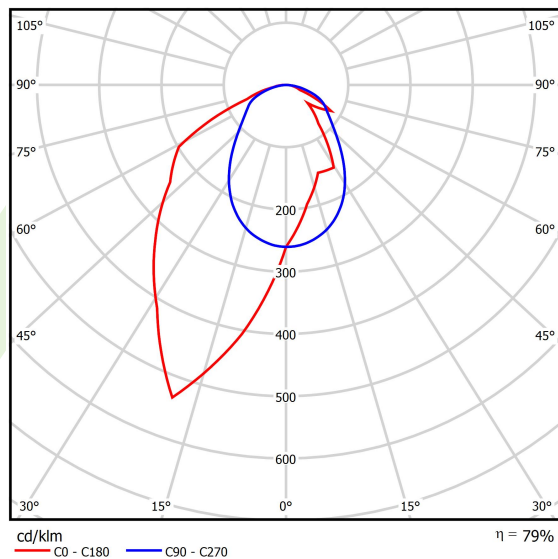

Dane mechaniczne

Montaż	na zwieszakach
Materiał	aluminium
Kolor	RAL 9005 (czarny)
Przesłona	OPTICS (układ optyczny oparty na soczewkach)
Odporność mechaniczna	IK04
Wymiary [mm]	1425 x 48 x 70

Fotometria