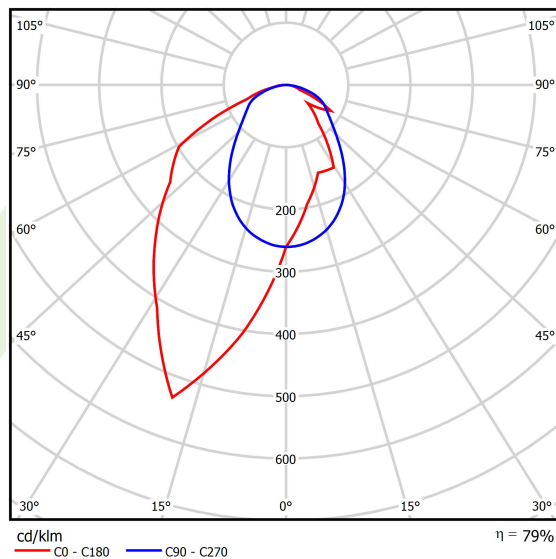

Produkt: X-LINE SLIM L-DOWN LED 3250 OPTICS-ASYM E 04 830 / L-1425MM S-1,5M**Indeks:** 19.4090.4411.04

Opis

Oprawa wykonana z profilu aluminiowego. Dystrybucja światła tylko w dolną półprzestrzeń (L-DOWN). W porównaniu z tradycyjnym X-Line LED, zmniejszone zostały gabaryty oprawy, a całość została zamknięta w wąskim na 48 mm profilu liniowym, co dodało produktowi bardziej eleganckiej formy. W X-Line Slim zastosowano układ optyczny oparty na przesłonie mlecznej PLX lub Micro-PRM lub soczewkach. Całość pozwala manipulować światłem i tworzyć systemy świetlne, ułatwiając tworzenie we wnętrzach warunków komfortowego widzenia i ich estetycznego wyglądu. Oprawa X-Line Slim przeznaczona jest do montażu na zawieszach.

Informacje o produkcie

Kategoria	Oprawy nastropowe
Rodzina	X-LINE SLIM LED
Nazwa	X-LINE SLIM L-DOWN LED 3250 OPTICS-ASYM E 04 830 / L-1425MM S-1,5M
Indeks	19.4090.4411.04

Dane świetlne i elektryczne

Typ źródła	LED
Strumień LED [lm]	3172,5
Moc LED [W]	15,5
Strumień oprawy [lm]	2506,3
Moc oprawy [W]	17,6
Skuteczność świetlna oprawy [lm/W]	142,4
Temperatura barwowa [K]	3000
CRI	>80
SDCM (źródła LED)	3
Kąt rozsyłu światła [°]	rozsył asymetryczny - lmax=-20°
Klasa ryzyka fotobiologicznego (PN-EN 62471)	RG0
Klasa ochrony	I
Stopień szczelności	IP40
Zasilanie	220..240 V, 50..60 Hz
Żywotność LED [h]	100000
Lx/By	L80/B10
Temperatura otoczenia [°C]	5 ÷ 35
Zasilacz elektroniczny	standard (E)
Współczynnik mocy cos φ	>0,95
Obciążalność obwodów	25 (B10), 40 (B16), 39 (C10), 62 (C16)

Dane mechaniczne

Montaż	na zwieszakach
Materiał	aluminium
Kolor	RAL 9005 (czarny)
Przesłona	OPTICS (układ optyczny oparty na soczewkach)
Odporność mechaniczna	IK04
Wymiary [mm]	1425 x 48 x 70

Fotometria