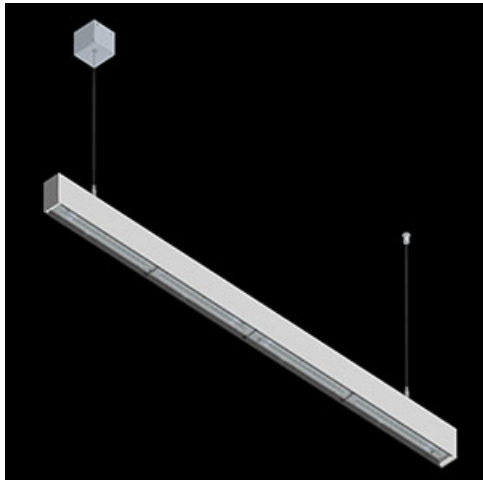

Produkt: X-LINE SLIM L-DOWN LED 3250 OPTICS-ASYM E 04 830 / L-1425MM S-1,5M**Indeks:** 19.4090.4411.04

Opis

Oprawa wykonana z profilu aluminiowego. Dystrybucja światła tylko w dolną półprzestrzeń (L-DOWN). W porównaniu z tradycyjnym X-Line LED, zmniejszone zostały gabaryty oprawy, a całość została zamknięta w wąskim na 48 mm profilu liniowym, co dodało produktowi bardziej eleganckiej formy. W X-Line Slim zastosowano układ optyczny oparty na przesłonie mlecznej PLX lub Micro-PRM lub soczewkach. Całość pozwala manipulować światłem i tworzyć systemy świetlne, ułatwiając tworzenie we wnętrzach warunków komfortowego widzenia i ich estetycznego wyglądu. Oprawa X-Line Slim przeznaczona jest do montażu na zawieszach.

Informacje o produkcie

Kategoria	Oprawy nastropowe
Rodzina	X-LINE SLIM LED
Nazwa	X-LINE SLIM L-DOWN LED 3250 OPTICS-ASYM E 04 830 / L-1425MM S-1,5M
Indeks	19.4090.4411.04

Dane świetlne i elektryczne

Typ źródła	LED
Strumień LED [lm]	3172,5
Moc LED [W]	15,5
Strumień oprawy [lm]	2506,3
Moc oprawy [W]	17,6
Skuteczność świetlna oprawy [lm/W]	142,4
Temperatura barwowa [K]	3000
CRI	>80
SDCM (źródła LED)	3
Kąt rozsyłu światła [°]	rozsył asymetryczny - lmax=-20°
Klasa ryzyka fotobiologicznego (PN-EN 62471)	RG0
Klasa ochrony	I
Stopień szczelności	IP40
Zasilanie	220..240 V, 50..60 Hz
Żywotność LED [h]	100000
Lx/By	L80/B10
Temperatura otoczenia [°C]	5 ÷ 35
Zasilacz elektroniczny	standard (E)
Współczynnik mocy cos φ	>0,95
Obciążalność obwodów	25 (B10), 40 (B16), 39 (C10), 62 (C16)

Dane mechaniczne

Montaż	na zwieszakach
Materiał	aluminium
Kolor	RAL 9005 (czarny)
Przesłona	OPTICS (układ optyczny oparty na soczewkach)
Odporność mechaniczna	IK04
Wymiary [mm]	1425 x 48 x 70

Fotometria