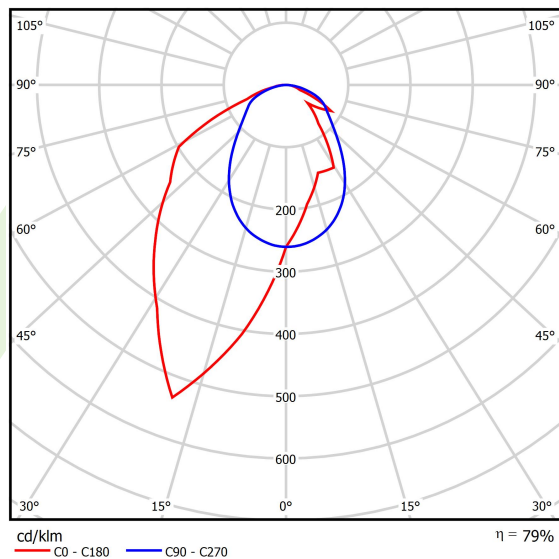

Dane mechaniczne

Montaż	na zwieszakach
Materiał	aluminium
Kolor	RAL 9005 (czarny)
Przesłona	OPTICS (układ optyczny oparty na soczewkach)
Odporność mechaniczna	IK04
Wymiary [mm]	1425 x 48 x 70

Fotometria