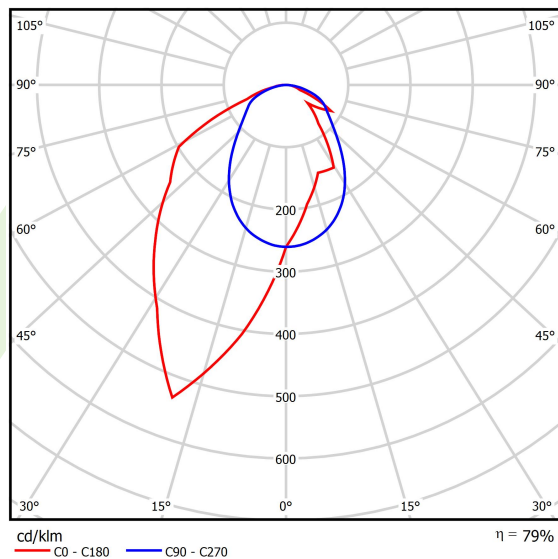

Produkt: X-LINE SLIM L-DOWN LED 3250 OPTICS-ASYM E 04 830 / L-1425MM S-1,5M**Indeks:** 19.4090.4411.04

Opis

Oprawa wykonana z profilu aluminiowego. Dystrybucja światła tylko w dolną półprzestrzeń (L-DOWN). W porównaniu z tradycyjnym X-Line LED, zmniejszone zostały gabaryty oprawy, a całość została zamknięta w wąskim na 48 mm profilu liniowym, co dodało produktowi bardziej eleganckiej formy. W X-Line Slim zastosowano układ optyczny oparty na przesłonie mlecznej PLX lub Micro-PRM lub soczewkach. Całość pozwala manipulować światłem i tworzyć systemy świetlne, ułatwiając tworzenie we wnętrzach warunków komfortowego widzenia i ich estetycznego wyglądu. Oprawa X-Line Slim przeznaczona jest do montażu na zawieszach.

Informacje o produkcie

Kategoria	Oprawy nastropowe
Rodzina	X-LINE SLIM LED
Nazwa	X-LINE SLIM L-DOWN LED 3250 OPTICS-ASYM E 04 830 / L-1425MM S-1,5M
Indeks	19.4090.4411.04

Dane świetlne i elektryczne

Typ źródła	LED
Strumień LED [lm]	3172,5
Moc LED [W]	15,5
Strumień oprawy [lm]	2506,3
Moc oprawy [W]	17,6
Skuteczność świetlna oprawy [lm/W]	142,4
Temperatura barwowa [K]	3000
CRI	>80
SDCM (źródła LED)	3
Kąt rozsyłu światła [°]	rozsył asymetryczny - lmax=-20°
Klasa ryzyka fotobiologicznego (PN-EN 62471)	RG0
Klasa ochrony	I
Stopień szczelności	IP40
Zasilanie	220..240 V, 50..60 Hz
Żywotność LED [h]	100000
Lx/By	L80/B10
Temperatura otoczenia [°C]	5 ÷ 35
Zasilacz elektroniczny	standard (E)
Współczynnik mocy cos φ	>0,95
Obciążalność obwodów	25 (B10), 40 (B16), 39 (C10), 62 (C16)

Dane mechaniczne

Montaż	na zwieszakach
Materiał	aluminium
Kolor	RAL 9005 (czarny)
Przesłona	OPTICS (układ optyczny oparty na soczewkach)
Odporność mechaniczna	IK04
Wymiary [mm]	1425 x 48 x 70

Fotometria