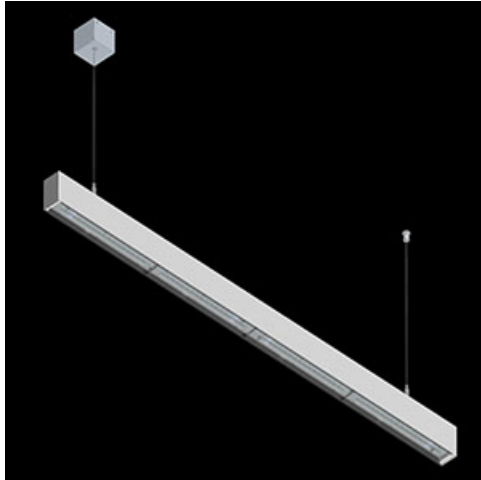

Produkt: X-LINE SLIM L-DOWN LED 3250 OPTICS-ASYM E 04 830 / L-1425MM S-1,5M

Index: 19.4090.4411.04

Beschreibung

Innenbeleuchtung. Montageart: an Aufhängebügeln. Gehäuse aus Aluminium. Farbe - RAL 9005 (schwarz). Abmessungen: 1425 x 48 x 70 mm. Abdeckung: OPTICS (Linsen). Der Wirkungsgrad des optischen Systems ist 79,01%. Abstrahlwinkel: asymmetrische Lichtverteilung - $I_{max}=-20^\circ$. Lichtquelle: LED. Farbtemperatur 3000 K. SDCM=3. CRI>80. Lebensdauer: 100000 h L80/B10. Leuchtenlichtstrom: 2506,3 lm. Gesamtleistungsaufnahme: 17,6 W. Leuchten Lichtausbeute: 132,6 lm/W. Vorschaltgerät: Ein/Aus (E). Netzspannung 220..240 V, 50..60 Hz. Belastbarkeit der Schaltung: 25 (B10), 40 (B16), 39 (C10), 62 (C16). Umgebungstemperatur: 5 ÷ 35° C. Schutzart: IP40. Stoßfestigkeitsgrad: IK04. Schutzklasse: I. Photobiologische Risikoklasse (IEC/EN 62471): RG0. Die Leuchte kann in CLO-Ausführung (Constant Lumen Output) hergestellt werden. Bitte prüfen Sie im Datenblatt und in der Montageanleitung, ob Montagezubehör erforderlich ist.

Technische Daten

Montageart	an Aufhängebügeln
Leuchtenkörper	Aluminium
Leuchtenfarbe	RAL 9005 (schwarz)
Abdeckung	OPTICS (Linsen)
Stoßfestigkeitsgrad	IK04
Abmessungen [mm]	1425 x 48 x 70

Lichtverteilung