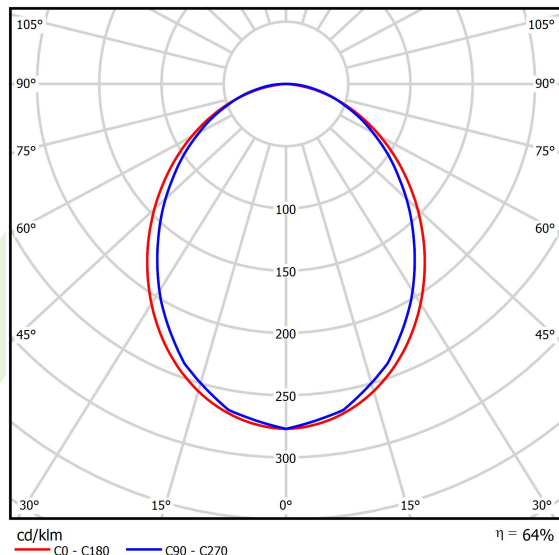

## Dane świetlne i elektryczne

Typ źródła	LED
Strumień LED [lm]	9352
Moc LED [W]	43,6
Strumień oprawy [lm]	5985,3
Moc oprawy [W]	49,5
Skuteczność świetlna oprawy [lm/W]	120,9
Temperatura barwowa [K]	4000
CRI	>80
SDCM (źródła LED)	3
Kąt rozsyłu światła [°]	(C0-C180) / (C90-C270) - 96,4° / 90,2°
Klasa ryzyka fotobiologicznego (PN-EN 62471)	RG0
Klasa ochrony	I
Stopień szczelności	IP40
Zasilanie	220..240 V, 50..60 Hz
Żywotność LED [h]	100000
Lx/By	L80/B10
Temperatura otoczenia [°C]	5 ÷ 35
Zasilacz elektroniczny	DIM DALI (EDD)
Współczynnik mocy cos φ	>0,95
Obciążalność obwodów	14 (B10), 23 (B16), 22 (C10), 35 (C16)

**Dane mechaniczne**

Montaż	na zwieszakach
Materiał	aluminium
Kolor	RAL 9016 (biały)
Przesłona	PLX (opalizowane PMMA)
Odporność mechaniczna	IK04
Wymiary [mm]	2258 x 48 x 70

**Fotometria**