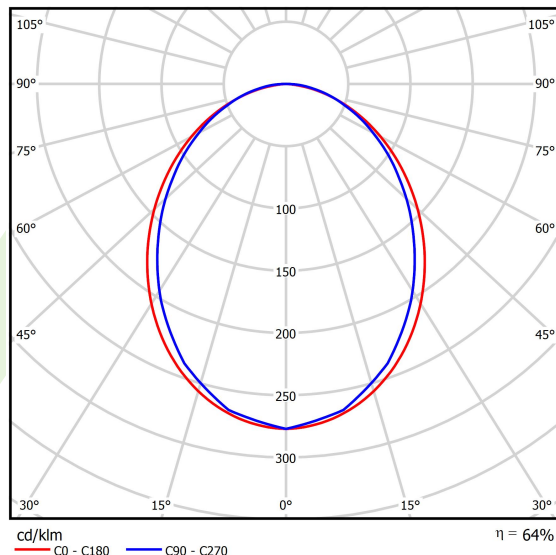

Produkt: X-LINE SLIM L-DOWN LED 8800 PLX EDD 34 840 / L-2258MM S-1,5M**Indeks:** 19.4089.3923.34

Opis

Oprawa wykonana z profilu aluminiowego. Dystrybucja światła tylko w dolną półprzestrzeń (L-DOWN). W porównaniu z tradycyjnym X-Line LED, zmniejszone zostały gabaryty oprawy, a całość została zamknięta w wąskim na 48 mm profilu liniowym, co dodało produktowi bardziej eleganckiej formy. W X-Line Slim zastosowano układ optyczny oparty na przesłonie mlecznej PLX lub Micro-PRM lub soczewkach. Całość pozwala manipulować światłem i tworzyć systemy świetlne, ułatwiając tworzenie we wnętrzach warunków komfortowego widzenia i ich estetycznego wyglądu. Oprawa X-Line Slim przeznaczona jest do montażu na zawieszach.

Informacje o produkcie

Kategoria	Oprawy nastropowe
Rodzina	X-LINE SLIM LED
Nazwa	X-LINE SLIM L-DOWN LED 8800 PLX EDD 34 840 / L-2258MM S-1,5M
Indeks	19.4089.3923.34

Dane świetlne i elektryczne

Typ źródła	LED
Strumień LED [lm]	9352
Moc LED [W]	43,6
Strumień oprawy [lm]	5985,3
Moc oprawy [W]	49,5
Skuteczność świetlna oprawy [lm/W]	120,9
Temperatura barwowa [K]	4000
CRI	>80
SDCM (źródła LED)	3
Kąt rozsyłu światła [°]	(C0-C180) / (C90-C270) - 96,4° / 90,2°
Klasa ryzyka fotobiologicznego (PN-EN 62471)	RG0
Klasa ochrony	I
Stopień szczelności	IP40
Zasilanie	220..240 V, 50..60 Hz
Żywotność LED [h]	100000
Lx/By	L80/B10
Temperatura otoczenia [°C]	5 ÷ 35
Zasilacz elektroniczny	DIM DALI (EDD)
Współczynnik mocy cos φ	>0,95
Obciążalność obwodów	14 (B10), 23 (B16), 22 (C10), 35 (C16)

Dane mechaniczne

Montaż	na zwieszakach
Materiał	aluminium
Kolor	RAL 9016 (biały)
Przesłona	PLX (opalizowane PMMA)
Odporność mechaniczna	IK04
Wymiary [mm]	2258 x 48 x 70

Fotometria

Akcesoria

Indeks 6E1-500KW34K-5