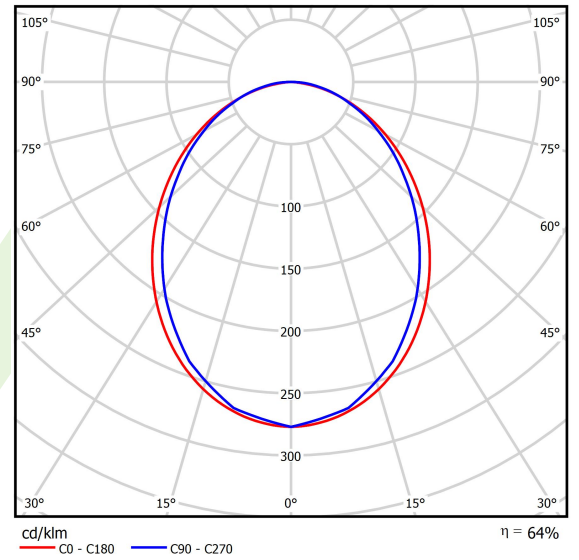

Produkt: X-LINE SLIM L-DOWN LED 8800 PLX EDD 34 840 / L-2258MM S-1,5M

Index: 19.4089.3923.34

Beschreibung

Innenbeleuchtung. Montageart: an Aufhängebügeln. Gehäuse aus Aluminium. Farbe - RAL 9016 (weiß). Abmessungen: 2258 x 48 x 70 mm. Abdeckung: PLX (PMMA opal). Der Wirkungsgrad des optischen Systems ist 64,16%. Abstrahlwinkel: (C0-C180) / (C90-C270) - 96,4° / 90,2°. Lichtquelle: LED. Farbtemperatur 4000 K. SDCM=3. CRI>80. Lebensdauer: 100000 h L80/B10. Leuchtenlichtstrom: 5985,3 lm. Gesamtleistungsaufnahme: 49,5 W. Leuchten Lichtausbeute: 132,6 lm/W. Vorschaltgerät: DIM DALI (EDD). Netzspannung 220..240 V, 50..60 Hz. Belastbarkeit der Schaltung: 14 (B10), 23 (B16), 22 (C10), 35 (C16). Umgebungstemperatur: 5 ÷ 35° C. Schutzart: IP40. Stoßfestigkeitsgrad: IK04. Schutzklasse: I. Photobiologische Risikoklasse (IEC/EN 62471): RG0. Die Leuchte kann in CLO-Ausführung (Constant Lumen Output) hergestellt werden. Bitte prüfen Sie im Datenblatt und in der Montageanleitung, ob Montagezubehör erforderlich ist.

Produktmerkmale

Kategorie	Anbauleuchten
Familie	X-LINE SLIM LED
Type	X-LINE SLIM L-DOWN LED 8800 PLX EDD 34 840 / L-2258MM S-1,5M
Index	19.4089.3923.34

Technische Daten

Lichtquelle	LED
LED-Lichtstrom [lm]	9352
LED-Leistung [W]	43,6
Leuchtenlichtstrom [lm]	5985,3
Gesamtleistungsaufnahme [W]	49,5
Leuchten Lichtausbeute [lm/W]	132,6
Farbtemperatur [K]	4000
CRI	>80
SDCM (LED-Quellen)	3
Abstrahlwinkel [°]	(C0-C180) / (C90-C270) - 96,4° / 90,2°
Photobiologische Risikoklasse (IEC/EN 62471)	RG0
Schutzklasse	I
Schutzart	IP40
Netzspannung	220..240 V, 50..60 Hz
Lebensdauer [h]	100000
Lx/By	L80/B10
Umgebungstemperatur [°C]	5 ÷ 35
Betriebsgerät	DIM DALI (EDD)
Leistungsfaktor cos φ	>0,95
Belastbarkeit der Schaltung	14 (B10), 23 (B16), 22 (C10), 35 (C16)

Technische Daten

Montageart	an Aufhängebügeln
Leuchtenkörper	Aluminium
Leuchtenfarbe	RAL 9016 (weiß)
Abdeckung	PLX (PMMA opal)
Stoßfestigkeitsgrad	IK04
Abmessungen [mm]	2258 x 48 x 70

Lichtverteilung

Zubehör