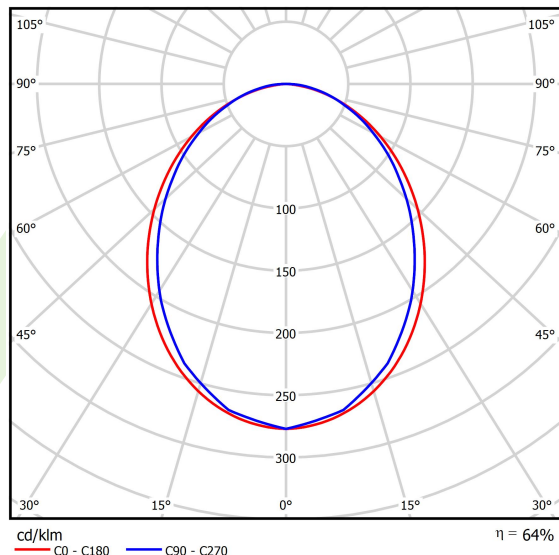

Dane mechaniczne

Montaż	na zwieszakach
Materiał	aluminium
Kolor	anodyzowane aluminium
Przesłona	PLX (opalizowane PMMA)
Odporność mechaniczna	IK04
Wymiary [mm]	2258 x 48 x 70

Fotometria