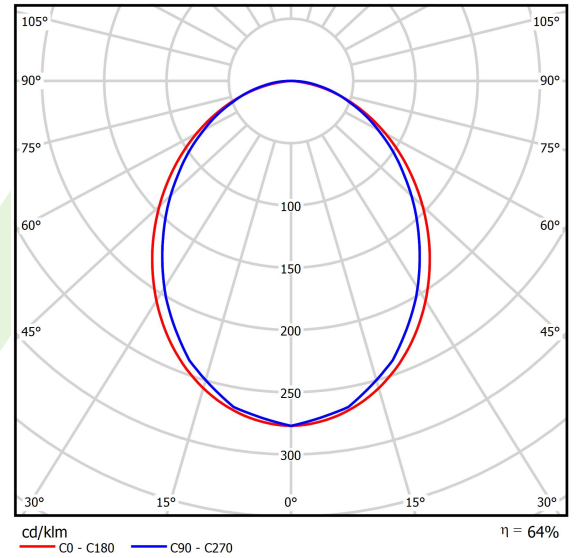

Dane mechaniczne

Montaż	na zwieszakach
Materiał	aluminium
Kolor	RAL 9005 (czarny)
Przesłona	PLX (opalizowane PMMA)
Odporność mechaniczna	IK04
Waga [kg]	4,5
Wymiary [mm]	2258 x 48 x 70

Fotometria