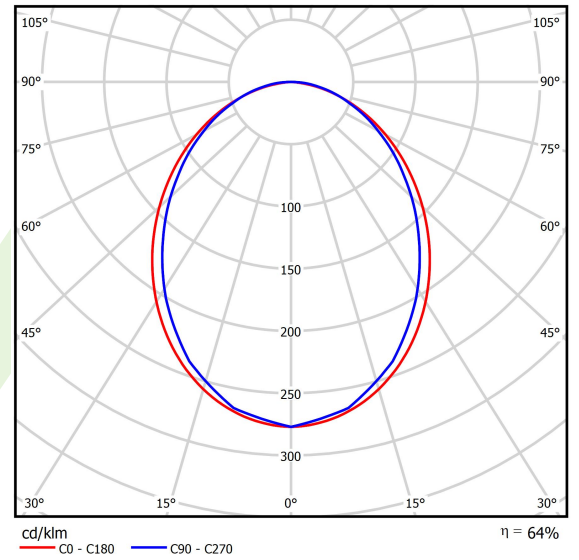

Produkt: X-LINE SLIM L-DOWN LED 8800 PLX E 34 840 / L-2258MM S-1,5M

Index: 19.4089.3921.34

Beschreibung

Innenbeleuchtung. Montageart: an Aufhängebügeln. Gehäuse aus Aluminium. Farbe - RAL 9016 (weiß). Abmessungen: 2258 x 48 x 70 mm. Abdeckung: PLX (PMMA opal). Der Wirkungsgrad des optischen Systems ist 64,16%. Abstrahlwinkel: (C0-C180) / (C90-C270) - 96,4° / 90,2°. Lichtquelle: LED. Farbtemperatur 4000 K. SDCM=3. CRI>80. Lebensdauer: 100000 h L80/B10. Leuchtenlichtstrom: 5985,3 lm. Gesamtleistungsaufnahme: 49,5 W. Leuchten Lichtausbeute: 120,9 lm/W. Vorschaltgerät: Ein/Aus (E). Netzspannung 220..240 V, 50..60 Hz. Belastbarkeit der Schaltung: 12 (B10), 19 (B16), 20 (C10), 32 (C16). Umgebungstemperatur: 5 ÷ 35° C. Schutzart: IP40. Stoßfestigkeitsgrad: IK04. Schutzklasse: I. Photobiologische Risikoklasse (IEC/EN 62471): RG0. Die Leuchte kann in CLO-Ausführung (Constant Lumen Output) hergestellt werden. Bitte prüfen Sie im Datenblatt und in der Montageanleitung, ob Montagezubehör erforderlich ist.

Produktmerkmale

Kategorie	Anbauleuchten
Familie	X-LINE SLIM LED
Type	X-LINE SLIM L-DOWN LED 8800 PLX E 34 840 / L-2258MM S-1,5M
Index	19.4089.3921.34

Technische Daten

Lichtquelle	LED
LED-Lichtstrom [lm]	9352
LED-Leistung [W]	43,6
Leuchtenlichtstrom [lm]	5985,3
Gesamtleistungsaufnahme [W]	49,5
Leuchten Lichtausbeute [lm/W]	120,9
Farbtemperatur [K]	4000
CRI	>80
SDCM (LED-Quellen)	3
Abstrahlwinkel [°]	(C0-C180) / (C90-C270) - 96,4° / 90,2°
Photobiologische Risikoklasse (IEC/EN 62471)	RG0
Schutzklasse	I
Schutzart	IP40
Netzspannung	220..240 V, 50..60 Hz
Lebensdauer [h]	100000
Lx/By	L80/B10
Umgebungstemperatur [°C]	5 ÷ 35
Betriebsgerät	Ein/Aus (E)
Leistungsfaktor cos φ	>0,95
Belastbarkeit der Schaltung	12 (B10), 19 (B16), 20 (C10), 32 (C16)

Technische Daten

Montageart	an Aufhängebügeln
Leuchtenkörper	Aluminium
Leuchtenfarbe	RAL 9016 (weiß)
Abdeckung	PLX (PMMA opal)
Stoßfestigkeitsgrad	IK04
Abmessungen [mm]	2258 x 48 x 70

Lichtverteilung

Zubehör