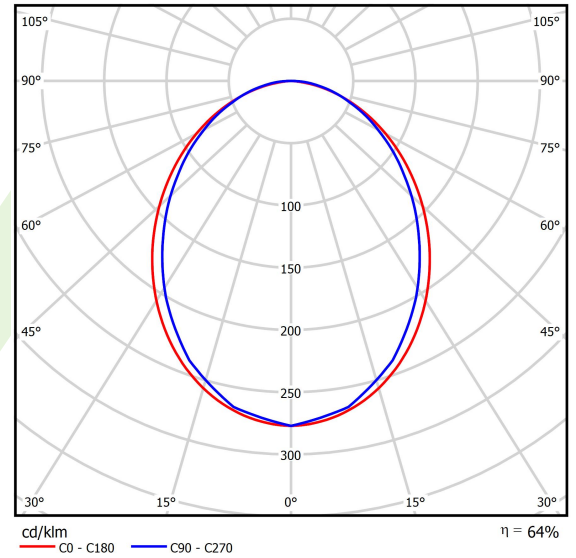

## Dane świetlne i elektryczne

Typ źródła	<b>LED</b>
Strumień LED [lm]	<b>9352</b>
Moc LED [W]	<b>43,6</b>
Strumień oprawy [lm]	<b>5985,3</b>
Moc oprawy [W]	<b>49,5</b>
Skuteczność świetlna oprawy [lm/W]	<b>120,9</b>
Temperatura barwowa [K]	<b>4000</b>
CRI	<b>&gt;80</b>
SDCM (źródła LED)	<b>3</b>
Kąt rozsyłu światła [°]	<b>(C0-C180) / (C90-C270) - 96,4° / 90,2°</b>
Klasa ryzyka fotobiologicznego (PN-EN 62471)	<b>RG0</b>
Klasa ochrony	<b>I</b>
Stopień szczelności	<b>IP40</b>
Zasilanie	<b>220..240 V, 50..60 Hz</b>
Żywotność LED [h]	<b>100000</b>
Lx/By	<b>L80/B10</b>
Temperatura otoczenia [°C]	<b>5 ÷ 35</b>
Zasilacz elektroniczny	<b>standard (E)</b>
Współczynnik mocy cos φ	<b>&gt;0,95</b>
Obciążalność obwodów	<b>15 (B10), 25 (B16), 24 (C10), 38 (C16)</b>

**Fotometria**