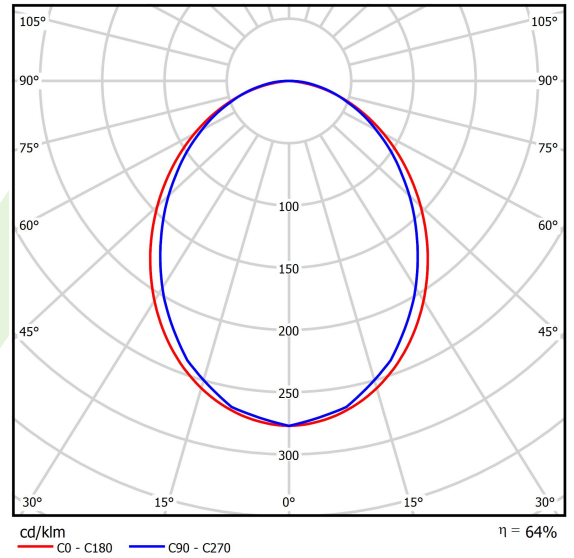

Produkt: X-LINE SLIM L-DOWN LED 8800 PLX E 24 840 / L-2258MM S-1,5M**Indeks:** 19.4089.3921.24

Opis

Oprawa wykonana z profilu aluminiowego. Dystrybucja światła tylko w dolną półprzestrzeń (L-DOWN). W porównaniu z tradycyjnym X-Line LED, zmniejszone zostały gabaryty oprawy, a całość została zamknięta w wąskim na 48 mm profilu liniowym, co dodało produktowi bardziej eleganckiej formy. W X-Line Slim zastosowano układ optyczny oparty na przesłonie mlecznej PLX lub Micro-PRM lub soczewkach. Całość pozwala manipulować światłem i tworzyć systemy świetlne, ułatwiając tworzenie we wnętrzach warunków komfortowego widzenia i ich estetycznego wyglądu. Oprawa X-Line Slim przeznaczona jest do montażu na zawieszach. *Wybrane warianty opraw dostępne są z certyfikatem ENEC.

Informacje o produkcie

Kategoria	Oprawy nastropowe
Rodzina	X-LINE SLIM LED
Nazwa	X-LINE SLIM L-DOWN LED 8800 PLX E 24 840 / L-2258MM S-1,5M
Indeks	19.4089.3921.24
EAN	5902107220921

Dane świetlne i elektryczne

Typ źródła	LED
Strumień LED [lm]	9352
Moc LED [W]	43,6
Strumień oprawy [lm]	5985,3
Moc oprawy [W]	49,5
Skuteczność świetlna oprawy [lm/W]	120,9
Temperatura barwowa [K]	4000
CRI	>80
SDCM (źródła LED)	3
Kąt rozsyłu światła [°]	(C0-C180) / (C90-C270) - 96,4° / 90,2°
Klasa ryzyka fotobiologicznego (PN-EN 62471)	RG0
Klasa ochrony	I
Stopień szczelności	IP40
Zasilanie	220..240 V, 50..60 Hz
Żywotność LED [h]	100000
Lx/By	L80/B10
Temperatura otoczenia [°C]	5 ÷ 35
Zasilacz elektroniczny	standard (E)
Współczynnik mocy cos φ	>0,95
Obciążalność obwodów	15 (B10), 25 (B16), 24 (C10), 38 (C16)

Dane mechaniczne

Montaż	na zwieszakach
Materiał	aluminium
Kolor	anodyzowane aluminium
Przesłona	PLX (opalizowane PMMA)
Odporność mechaniczna	IK04
Waga [kg]	3,7
Wymiary [mm]	2258 x 48 x 70

Fotometria

Akcesoria