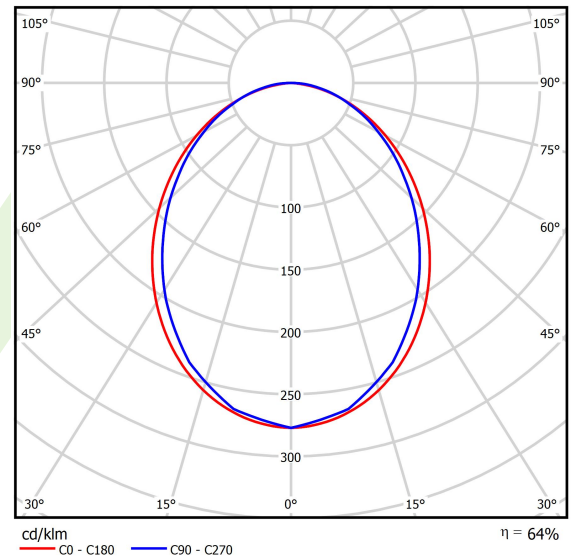

Produkt: X-LINE SLIM L-DOWN LED 8800 PLX E 24 840 / L-2258MM S-1,5M**Indeks:** 19.4089.3921.24

Opis

Oprawa wykonana z profilu aluminiowego. Dystrybucja światła tylko w dolną półprzestrzeń (L-DOWN). W porównaniu z tradycyjnym X-Line LED, zmniejszone zostały gabaryty oprawy, a całość została zamknięta w wąskim na 48 mm profilu liniowym, co dodało produktowi bardziej eleganckiej formy. W X-Line Slim zastosowano układ optyczny oparty na przesłonie mlecznej PLX lub Micro-PRM lub soczewkach. Całość pozwala manipulować światłem i tworzyć systemy świetlne, ułatwiając tworzenie we wnętrzach warunków komfortowego widzenia i ich estetycznego wyglądu. Oprawa X-Line Slim przeznaczona jest do montażu na zawieszach. *Wybrane warianty opraw dostępne są z certyfikatem ENEC.

Informacje o produkcie

Kategoria	Oprawy nastropowe
Rodzina	X-LINE SLIM LED
Nazwa	X-LINE SLIM L-DOWN LED 8800 PLX E 24 840 / L-2258MM S-1,5M
Indeks	19.4089.3921.24
EAN	5902107220921

Dane świetlne i elektryczne

Typ źródła	LED
Strumień LED [lm]	9352
Moc LED [W]	43,6
Strumień oprawy [lm]	5985,3
Moc oprawy [W]	49,5
Skuteczność świetlna oprawy [lm/W]	120,9
Temperatura barwowa [K]	4000
CRI	>80
SDCM (źródła LED)	3
Kąt rozsyłu światła [°]	(C0-C180) / (C90-C270) - 96,4° / 90,2°
Klasa ryzyka fotobiologicznego (PN-EN 62471)	RG0
Klasa ochrony	I
Stopień szczelności	IP40
Zasilanie	220..240 V, 50..60 Hz
Żywotność LED [h]	100000
Lx/By	L80/B10
Temperatura otoczenia [°C]	5 ÷ 35
Zasilacz elektroniczny	standard (E)
Współczynnik mocy cos φ	>0,95
Obciążalność obwodów	15 (B10), 25 (B16), 24 (C10), 38 (C16)

Dane mechaniczne

Montaż	na zwieszakach
Materiał	aluminium
Kolor	anodyzowane aluminium
Przesłona	PLX (opalizowane PMMA)
Odporność mechaniczna	IK04
Waga [kg]	3,7
Wymiary [mm]	2258 x 48 x 70

Fotometria

Akcesoria