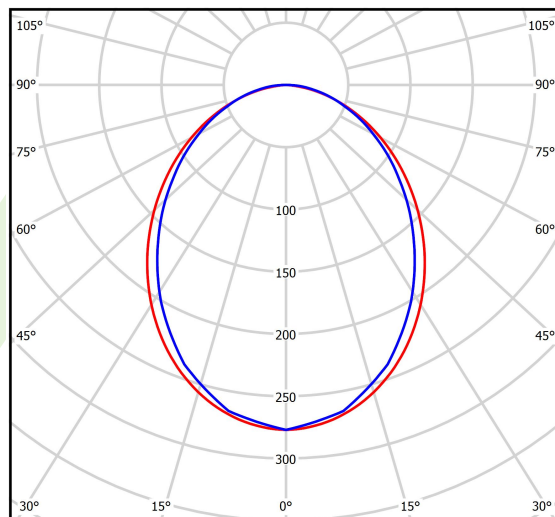

Produkt: X-LINE SLIM L-DOWN LED 8800 PLX E 04 840 / L-2258MM S-1,5M**Indeks:** 19.4089.3921.04

Opis

Oprawa wykonana z profilu aluminiowego. Dystrybucja światła tylko w dolną półprzestrzeń (L-DOWN). W porównaniu z tradycyjnym X-Line LED, zmniejszone zostały gabaryty oprawy, a całość została zamknięta w wąskim na 48 mm profilu liniowym, co dodało produktowi bardziej eleganckiej formy. W X-Line Slim zastosowano układ optyczny oparty na przesłonie mlecznej PLX lub Micro-PRM lub soczewkach. Całość pozwala manipulować światłem i tworzyć systemy świetlne, ułatwiając tworzenie we wnętrzach warunków komfortowego widzenia i ich estetycznego wyglądu. Oprawa X-Line Slim przeznaczona jest do montażu na zawieszach. *Wybrane warianty opraw dostępne są z certyfikatem ENEC.

Informacje o produkcie

Kategoria	Oprawy nastropowe
Rodzina	X-LINE SLIM LED
Nazwa	X-LINE SLIM L-DOWN LED 8800 PLX E 04 840 / L-2258MM S-1,5M
Indeks	19.4089.3921.04
EAN	5902107405175

Dane świetlne i elektryczne

Typ źródła	LED
Strumień LED [lm]	9352
Moc LED [W]	43,6
Strumień oprawy [lm]	5985,3
Moc oprawy [W]	49,5
Skuteczność świetlna oprawy [lm/W]	120,9
Temperatura barwowa [K]	4000
CRI	>80
SDCM (źródła LED)	3
Kąt rozsyłu światła [°]	(C0-C180) / (C90-C270) - 96,4° / 90,2°
Klasa ryzyka fotobiologicznego (PN-EN 62471)	RG0
Klasa ochrony	I
Stopień szczelności	IP40
Zasilanie	220..240 V, 50..60 Hz
Żywotność LED [h]	100000
Lx/By	L80/B10
Temperatura otoczenia [°C]	5 ÷ 35
Zasilacz elektroniczny	standard (E)
Współczynnik mocy cos φ	>0,95
Obciążalność obwodów	12 (B10), 19 (B16), 20 (C10), 32 (C16)

Dane mechaniczne

Montaż	na zwieszakach
Materiał	aluminium
Kolor	RAL 9005 (czarny)
Przesłona	PLX (opalizowane PMMA)
Odporność mechaniczna	IK04
Waga [kg]	3,82
Wymiary [mm]	2258 x 48 x 70

Fotometria

cd/klm
— C0 - C180 — C90 - C270