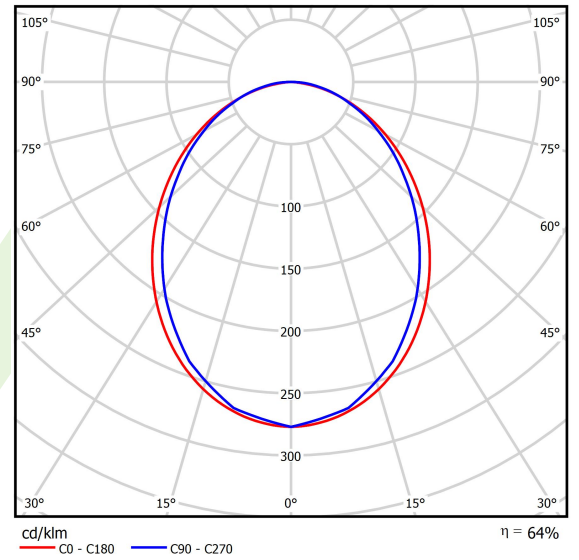

Produkt: X-LINE SLIM L-DOWN LED 8800 PLX EDD 34 830 / L-2258MM S-1,5M

Index: 19.4089.3913.34

Beschreibung

Innenbeleuchtung. Montageart: an Aufhängebügeln. Gehäuse aus Aluminium. Farbe - RAL 9016 (weiß). Abmessungen: 2258 x 48 x 70 mm. Abdeckung: PLX (PMMA opal). Der Wirkungsgrad des optischen Systems ist 64,16%. Abstrahlwinkel: (C0-C180) / (C90-C270) - 96,4° / 90,2°. Lichtquelle: LED. Farbtemperatur 3000 K. SDCM=3. CRI>80. Lebensdauer: 100000 h L80/B10. Leuchtenlichtstrom: 5685,8 lm. Gesamtleistungsaufnahme: 49,5 W. Leuchten Lichtausbeute: 114,9 lm/W. Vorschaltgerät: DIM DALI (EDD). Netzspannung 220..240 V, 50..60 Hz. Belastbarkeit der Schaltung: 14 (B10), 23 (B16), 22 (C10), 35 (C16). Umgebungstemperatur: 5 ÷ 35° C. Schutzart: IP40. Stoßfestigkeitsgrad: IK04. Schutzklasse: I. Photobiologische Risikoklasse (IEC/EN 62471): RG0. Die Leuchte kann in CLO-Ausführung (Constant Lumen Output) hergestellt werden. Bitte prüfen Sie im Datenblatt und in der Montageanleitung, ob Montagezubehör erforderlich ist.

Produktmerkmale

Kategorie	Anbauleuchten
Familie	X-LINE SLIM LED
Type	X-LINE SLIM L-DOWN LED 8800 PLX EDD 34 830 / L-2258MM S-1,5M
Index	19.4089.3913.34

Technische Daten

Lichtquelle	LED
LED-Lichtstrom [lm]	8884
LED-Leistung [W]	43,6
Leuchtenlichtstrom [lm]	5685,8
Gesamtleistungsaufnahme [W]	49,5
Leuchten Lichtausbeute [lm/W]	114,9
Farbtemperatur [K]	3000
CRI	>80
SDCM (LED-Quellen)	3
Abstrahlwinkel [°]	(C0-C180) / (C90-C270) - 96,4° / 90,2°
Photobiologische Risikoklasse (IEC/EN 62471)	RG0
Schutzklasse	I
Schutzart	IP40
Netzspannung	220..240 V, 50..60 Hz
Lebensdauer [h]	100000
Lx/By	L80/B10
Umgebungstemperatur [°C]	5 ÷ 35
Betriebsgerät	DIM DALI (EDD)
Leistungsfaktor cos φ	>0,95
Belastbarkeit der Schaltung	14 (B10), 23 (B16), 22 (C10), 35 (C16)

Technische Daten

Montageart	an Aufhängebügeln
Leuchtenkörper	Aluminium
Leuchtenfarbe	RAL 9016 (weiß)
Abdeckung	PLX (PMMA opal)
Stoßfestigkeitsgrad	IK04
Abmessungen [mm]	2258 x 48 x 70

Lichtverteilung

Zubehör