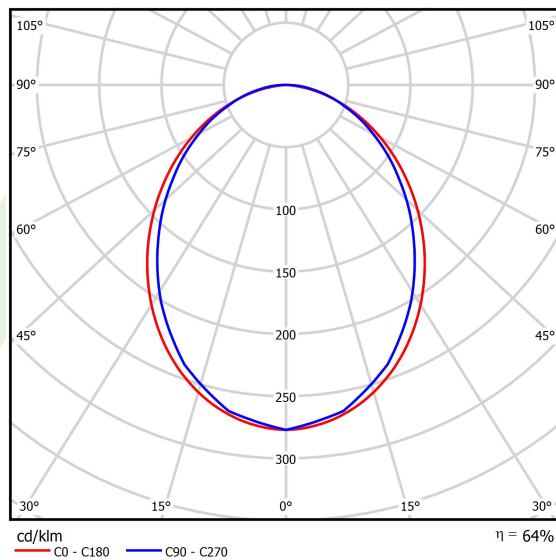

Produkt: X-LINE SLIM L-DOWN LED 8800 PLX E 04 830 / L-2258MM S-1,5M**Indeks:** 19.4089.3911.04

Opis

Oprawa wykonana z profilu aluminiowego. Dystrybucja światła tylko w dolną półprzestrzeń (L-DOWN). W porównaniu z tradycyjnym X-Line LED, zmniejszone zostały gabaryty oprawy, a całość została zamknięta w wąskim na 48 mm profilu liniowym, co dodało produktowi bardziej eleganckiej formy. W X-Line Slim zastosowano układ optyczny oparty na przesłonie mlecznej PLX lub Micro-PRM lub soczewkach. Całość pozwala manipulować światłem i tworzyć systemy świetlne, ułatwiając tworzenie we wnętrzach warunków komfortowego widzenia i ich estetycznego wyglądu. Oprawa X-Line Slim przeznaczona jest do montażu na zawieszach.

Informacje o produkcie

Kategoria **Oprawy nastropowe**Rodzina **X-LINE SLIM LED**Nazwa **X-LINE SLIM L-DOWN LED 8800 PLX E 04 830 / L-2258MM S-1,5M**Indeks **19.4089.3911.04**

Dane świetlne i elektryczne

Typ źródła	LED
Strumień LED [lm]	8884
Moc LED [W]	43,6
Strumień oprawy [lm]	5685,8
Moc oprawy [W]	49,5
Skuteczność świetlna oprawy [lm/W]	114,9
Temperatura barwowa [K]	3000
CRI	>80
SDCM (źródła LED)	3
Kąt rozsyłu światła [°]	(C0-C180) / (C90-C270) - 96,4° / 90,2°
Klasa ryzyka fotobiologicznego (PN-EN 62471)	RG0
Klasa ochrony	I
Stopień szczelności	IP40
Zasilanie	220..240 V, 50..60 Hz
Żywotność LED [h]	100000
Lx/By	L80/B10
Temperatura otoczenia [°C]	5 ÷ 35
Zasilacz elektroniczny	standard (E)
Współczynnik mocy cos φ	>0,95
Obciążalność obwodów	12 (B10), 19 (B16), 20 (C10), 32 (C16)

Dane mechaniczne

Montaż	na zwieszakach
Materiał	aluminium
Kolor	RAL 9005 (czarny)
Przesłona	PLX (opalizowane PMMA)
Odporność mechaniczna	IK04
Waga [kg]	3,7
Wymiary [mm]	2258 x 48 x 70

Fotometria

Akcesoria