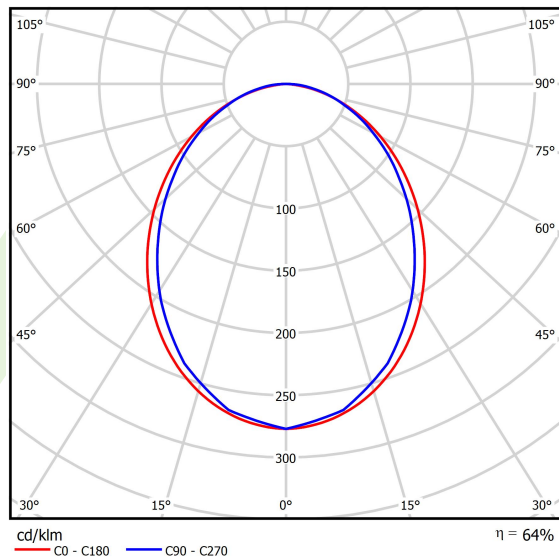

Produkt: X-LINE SLIM L-DOWN LED 5200 PLX EDD 24 840 / L-2258MM S-1,5M**Indeks:** 19.4089.3723.24

Opis

Oprawa wykonana z profilu aluminiowego. Dystrybucja światła tylko w dolną półprzestrzeń (L-DOWN). W porównaniu z tradycyjnym X-Line LED, zmniejszone zostały gabaryty oprawy, a całość została zamknięta w wąskim na 48 mm profilu liniowym, co dodało produktowi bardziej eleganckiej formy. W X-Line Slim zastosowano układ optyczny oparty na przesłonie mlecznej PLX lub Micro-PRM lub soczewkach. Całość pozwala manipulować światłem i tworzyć systemy świetlne, ułatwiając tworzenie we wnętrzach warunków komfortowego widzenia i ich estetycznego wyglądu. Oprawa X-Line Slim przeznaczona jest do montażu na zawieszach.

Informacje o produkcie

Kategoria	Oprawy nastropowe
Rodzina	X-LINE SLIM LED
Nazwa	X-LINE SLIM L-DOWN LED 5200 PLX EDD 24 840 / L-2258MM S-1,5M
Indeks	19.4089.3723.24

Dane świetlne i elektryczne

Typ źródła	LED
Strumień LED [lm]	5344
Moc LED [W]	24,8
Strumień oprawy [lm]	3420,2
Moc oprawy [W]	28,2
Skuteczność świetlna oprawy [lm/W]	121,3
Temperatura barwowa [K]	4000
CRI	>80
SDCM (źródła LED)	3
Kąt rozsyłu światła [°]	(C0-C180) / (C90-C270) - 96,4° / 90,2°
Klasa ryzyka fotobiologicznego (PN-EN 62471)	RG0
Klasa ochrony	I
Stopień szczelności	IP40
Zasilanie	220..240 V, 50..60 Hz
Żywotność LED [h]	100000
Lx/By	L80/B10
Temperatura otoczenia [°C]	5 ÷ 35
Zasilacz elektroniczny	DIM DALI (EDD)
Współczynnik mocy cos φ	>0,95
Obciążalność obwodów	17 (B10), 28 (B16), 26 (C10), 41 (C16)

Dane mechaniczne

Montaż	na zwieszakach
Materiał	aluminium
Kolor	anodizowane aluminium
Przesłona	PLX (opalizowane PMMA)
Odporność mechaniczna	IK04
Wymiary [mm]	2258 x 48 x 70

Fotometria

Akcesoria

Indeks 6E1-500KWANK-5