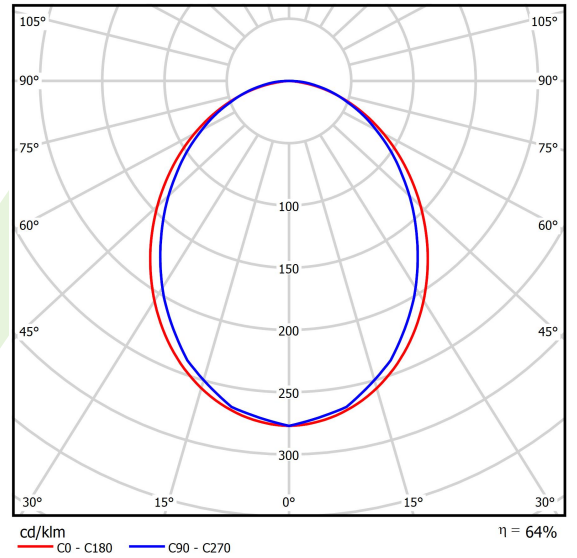

## Dane świetlne i elektryczne

Typ źródła	LED
Strumień LED [lm]	5344
Moc LED [W]	24,8
Strumień oprawy [lm]	3420,2
Moc oprawy [W]	28,2
Skuteczność świetlna oprawy [lm/W]	121,3
Temperatura barwowa [K]	4000
CRI	>80
SDCM (źródła LED)	3
Kąt rozsyłu światła [°]	(C0-C180) / (C90-C270) - 96,4° / 90,2°
Klasa ryzyka fotobiologicznego (PN-EN 62471)	RG0
Klasa ochrony	I
Stopień szczelności	IP40
Zasilanie	220..240 V, 50..60 Hz
Żywotność LED [h]	100000
Lx/By	L80/B10
Temperatura otoczenia [°C]	5 ÷ 35
Zasilacz elektroniczny	standard (E)
Współczynnik mocy cos φ	>0,95
Obciążalność obwodów	25 (B10), 40 (B16), 39 (C10), 62 (C16)

## Dane mechaniczne

Montaż	na zwieszakach
Materiał	aluminium
Kolor	RAL 9016 (biały)
Przesłona	PLX (opalizowane PMMA)
Odporność mechaniczna	IK04
Waga [kg]	3,5
Wymiary [mm]	2258 x 48 x 70

## Fotometria