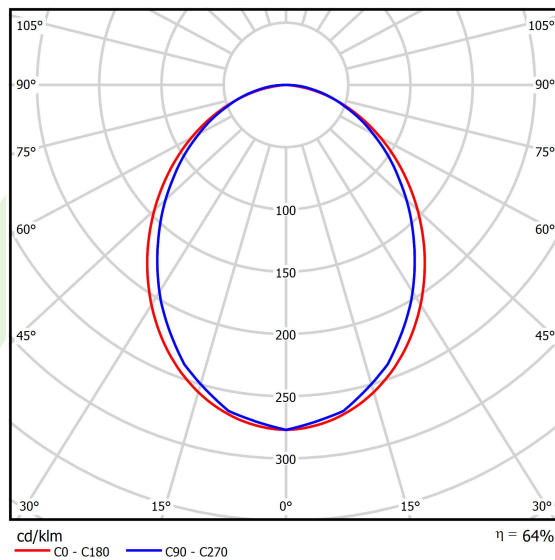

Produkt: X-LINE SLIM L-DOWN LED 5200 PLX EDD 04 830 / L-2258MM S-1,5M**Indeks:** 19.4089.3713.04

Opis

Oprawa wykonana z profilu aluminiowego. Dystrybucja światła tylko w dolną półprzestrzeń (L-DOWN). W porównaniu z tradycyjnym X-Line LED, zmniejszone zostały gabaryty oprawy, a całość została zamknięta w wąskim na 48 mm profilu liniowym, co dodało produktowi bardziej eleganckiej formy. W X-Line Slim zastosowano układ optyczny oparty na przesłonie mlecznej PLX lub Micro-PRM lub soczewkach. Całość pozwala manipulować światłem i tworzyć systemy świetlne, ułatwiając tworzenie we wnętrzach warunków komfortowego widzenia i ich estetycznego wyglądu. Oprawa X-Line Slim przeznaczona jest do montażu na zawieszach.

Informacje o produkcie

Kategoria	Oprawy nastropowe
Rodzina	X-LINE SLIM LED
Nazwa	X-LINE SLIM L-DOWN LED 5200 PLX EDD 04 830 / L-2258MM S-1,5M
Indeks	19.4089.3713.04
EAN	5902107337520

Dane świetlne i elektryczne

Typ źródła	LED
Strumień LED [lm]	5076
Moc LED [W]	24,8
Strumień oprawy [lm]	3248,6
Moc oprawy [W]	28,2
Skuteczność świetlna oprawy [lm/W]	115,2
Temperatura barwowa [K]	3000
CRI	>80
SDCM (źródła LED)	3
Kąt rozsyłu światła [°]	(C0-C180) / (C90-C270) - 96,4° / 90,2°
Klasa ryzyka fotobiologicznego (PN-EN 62471)	RG0
Klasa ochrony	I
Stopień szczelności	IP40
Zasilanie	220..240 V, 50..60 Hz
Żywotność LED [h]	100000
Lx/By	L80/B10
Temperatura otoczenia [°C]	5 ÷ 35
Zasilacz elektroniczny	DIM DALI (EDD)
Współczynnik mocy cos φ	>0,95
Obciążalność obwodów	17 (B10), 28 (B16), 26 (C10), 41 (C16)

Dane mechaniczne

Montaż	na zwieszakach
Materiał	aluminium
Kolor	RAL 9005 (czarny)
Przesłona	PLX (opalizowane PMMA)
Odporność mechaniczna	IK04
Waga [kg]	3,3
Wymiary [mm]	2258 x 48 x 70

Fotometria

Akcesoria