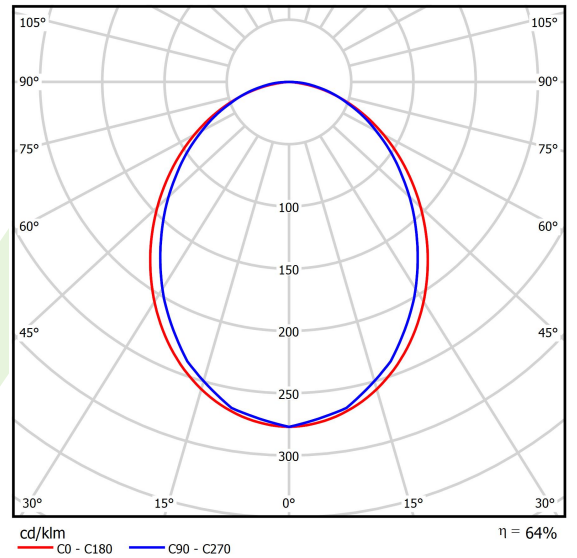

Produkt: X-LINE SLIM L-DOWN LED 6600 PLX EDD 34 840 / L-1698MM S-1,5M**Indeks:** 19.4089.2823.34

Opis

Oprawa wykonana z profilu aluminiowego. Dystrybucja światła tylko w dolną półprzestrzeń (L-DOWN). W porównaniu z tradycyjnym X-Line LED, zmniejszone zostały gabaryty oprawy, a całość została zamknięta w wąskim na 48 mm profilu liniowym, co dodało produktowi bardziej eleganckiej formy. W X-Line Slim zastosowano układ optyczny oparty na przesłonie mlecznej PLX lub Micro-PRM lub soczewkach. Całość pozwala manipulować światłem i tworzyć systemy świetlne, ułatwiając tworzenie we wnętrzach warunków komfortowego widzenia i ich estetycznego wyglądu. Oprawa X-Line Slim przeznaczona jest do montażu na zawieszach.

Informacje o produkcie

Kategoria	Oprawy nastropowe
Rodzina	X-LINE SLIM LED
Nazwa	X-LINE SLIM L-DOWN LED 6600 PLX EDD 34 840 / L-1698MM S-1,5M
Indeks	19.4089.2823.34

Dane świetlne i elektryczne

Typ źródła	LED
Strumień LED [lm]	7014
Moc LED [W]	32,7
Strumień oprawy [lm]	4489
Moc oprawy [W]	37,2
Skuteczność świetlna oprawy [lm/W]	120,7
Temperatura barwowa [K]	4000
CRI	>80
SDCM (źródła LED)	3
Kąt rozsyłu światła [°]	(C0-C180) / (C90-C270) - 96,4° / 90,2°
Klasa ryzyka fotobiologicznego (PN-EN 62471)	RG0
Klasa ochrony	I
Stopień szczelności	IP40
Zasilanie	220..240 V, 50..60 Hz
Żywotność LED [h]	100000
Lx/By	L80/B10
Temperatura otoczenia [°C]	5 ÷ 35
Zasilacz elektroniczny	DIM DALI (EDD)
Współczynnik mocy cos φ	>0,95
Obciążalność obwodów	17 (B10), 28 (B16), 26 (C10), 41 (C16)

Dane mechaniczne

Montaż	na zwieszakach
Materiał	aluminium
Kolor	RAL 9016 (biały)
Przesłona	PLX (opalizowane PMMA)
Odporność mechaniczna	IK04
Wymiary [mm]	1698 x 48 x 70

Fotometria

Akcesoria

Indeks 6E1-500KW34K-5