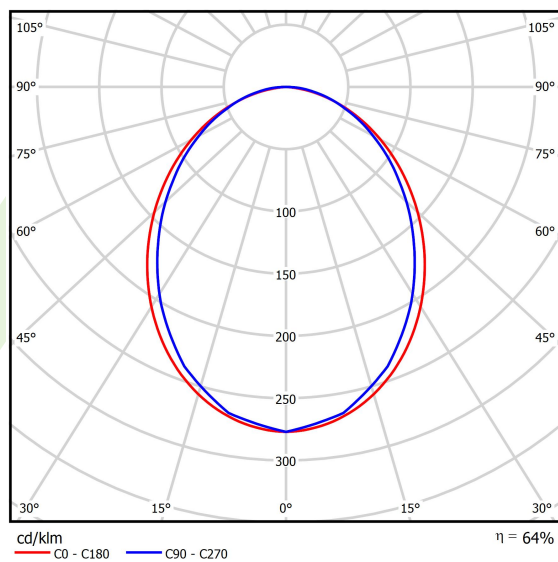

Produkt: X-LINE SLIM L-DOWN LED 6600 PLX EDD 34 840 / L-1698MM S-1,5M**Indeks:** 19.4089.2823.34

Opis

Oprawa wykonana z profilu aluminiowego. Dystrybucja światła tylko w dolną półprzestrzeń (L-DOWN). W porównaniu z tradycyjnym X-Line LED, zmniejszone zostały gabaryty oprawy, a całość została zamknięta w wąskim na 48 mm profilu liniowym, co dodało produktowi bardziej eleganckiej formy. W X-Line Slim zastosowano układ optyczny oparty na przesłonie mlecznej PLX lub Micro-PRM lub soczewkach. Całość pozwala manipulować światłem i tworzyć systemy świetlne, ułatwiając tworzenie we wnętrzach warunków komfortowego widzenia i ich estetycznego wyglądu. Oprawa X-Line Slim przeznaczona jest do montażu na zawieszach.

Informacje o produkcie

Kategoria	Oprawy nastropowe
Rodzina	X-LINE SLIM LED
Nazwa	X-LINE SLIM L-DOWN LED 6600 PLX EDD 34 840 / L-1698MM S-1,5M
Indeks	19.4089.2823.34

Dane świetlne i elektryczne

Typ źródła	LED
Strumień LED [lm]	7014
Moc LED [W]	32,7
Strumień oprawy [lm]	4489
Moc oprawy [W]	37,2
Skuteczność świetlna oprawy [lm/W]	120,7
Temperatura barwowa [K]	4000
CRI	>80
SDCM (źródła LED)	3
Kąt rozsyłu światła [°]	(C0-C180) / (C90-C270) - 96,4° / 90,2°
Klasa ryzyka fotobiologicznego (PN-EN 62471)	RG0
Klasa ochrony	I
Stopień szczelności	IP40
Zasilanie	220..240 V, 50..60 Hz
Żywotność LED [h]	100000
Lx/By	L80/B10
Temperatura otoczenia [°C]	5 ÷ 35
Zasilacz elektroniczny	DIM DALI (EDD)
Współczynnik mocy cos φ	>0,95
Obciążalność obwodów	17 (B10), 28 (B16), 26 (C10), 41 (C16)

Dane mechaniczne

Montaż	na zwieszakach
Materiał	aluminium
Kolor	RAL 9016 (biały)
Przesłona	PLX (opalizowane PMMA)
Odporność mechaniczna	IK04
Waga [kg]	2,9
Wymiary [mm]	1698 x 48 x 70

Fotometria

Akcesoria