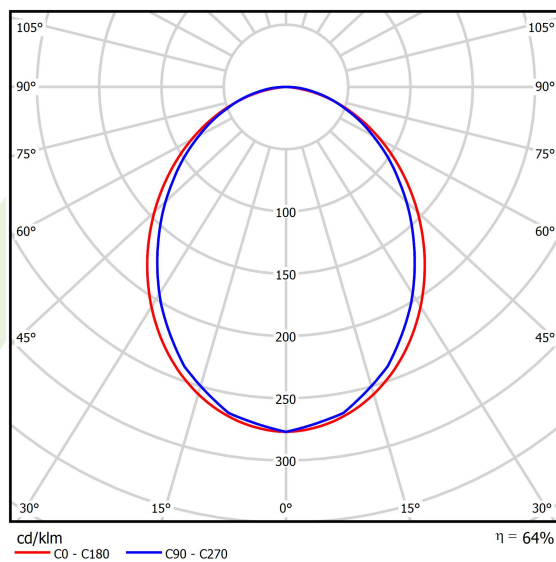

## Dane świetlne i elektryczne

Typ źródła	LED
Strumień LED [lm]	7014
Moc LED [W]	32,7
Strumień oprawy [lm]	4489
Moc oprawy [W]	37,2
Skuteczność świetlna oprawy [lm/W]	120,7
Temperatura barwowa [K]	4000
CRI	>80
SDCM (źródła LED)	3
Kąt rozsyłu światła [°]	(C0-C180) / (C90-C270) - 96,4° / 90,2°
Klasa ryzyka fotobiologicznego (PN-EN 62471)	RG0
Klasa ochrony	I
Stopień szczelności	IP40
Zasilanie	220..240 V, 50..60 Hz
Żywotność LED [h]	100000
Lx/By	L80/B10
Temperatura otoczenia [°C]	5 ÷ 35
Zasilacz elektroniczny	DIM DALI (EDD)
Współczynnik mocy cos φ	>0,95
Obciążalność obwodów	14 (B10), 23 (B16), 22 (C10), 35 (C16)

## Dane mechaniczne

Montaż	na zwieszakach
Materiał	aluminium
Kolor	anodizowane aluminium
Przesłona	PLX (opalizowane PMMA)
Odporność mechaniczna	IK04
Waga [kg]	2,9
Wymiary [mm]	1698 x 48 x 70

## Fotometria