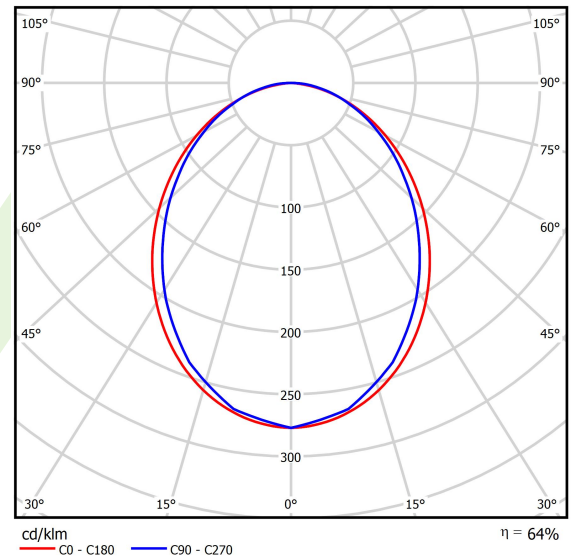

## Dane świetlne i elektryczne

Typ źródła	LED
Strumień LED [lm]	7014
Moc LED [W]	32,7
Strumień oprawy [lm]	4489
Moc oprawy [W]	37,2
Skuteczność świetlna oprawy [lm/W]	120,7
Temperatura barwowa [K]	4000
CRI	>80
SDCM (źródła LED)	3
Kąt rozsyłu światła [°]	(C0-C180) / (C90-C270) - 96,4° / 90,2°
Klasa ryzyka fotobiologicznego (PN-EN 62471)	RG0
Klasa ochrony	I
Stopień szczelności	IP40
Zasilanie	220..240 V, 50..60 Hz
Żywotność LED [h]	100000
Lx/By	L80/B10
Temperatura otoczenia [°C]	5 ÷ 35
Zasilacz elektroniczny	DIM DALI (EDD)
Współczynnik mocy cos φ	>0,95
Obciążalność obwodów	14 (B10), 23 (B16), 22 (C10), 35 (C16)

## Fotometria