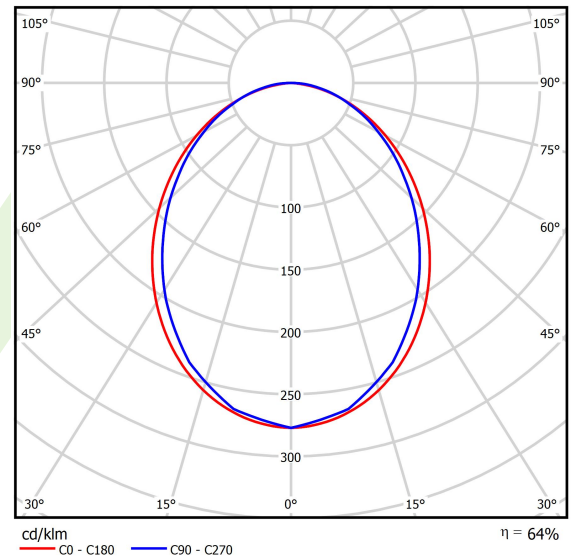

Produkt: X-LINE SLIM L-DOWN LED 6600 PLX EDD 04 840 / L-1698MM S-1,5M**Indeks:** 19.4089.2823.04

Opis

Oprawa wykonana z profilu aluminiowego. Dystrybucja światła tylko w dolną półprzestrzeń (L-DOWN). W porównaniu z tradycyjnym X-Line LED, zmniejszone zostały gabaryty oprawy, a całość została zamknięta w wąskim na 48 mm profilu liniowym, co dodało produktowi bardziej eleganckiej formy. W X-Line Slim zastosowano układ optyczny oparty na przesłonie mlecznej PLX lub Micro-PRM lub soczewkach. Całość pozwala manipulować światłem i tworzyć systemy świetlne, ułatwiając tworzenie we wnętrzach warunków komfortowego widzenia i ich estetycznego wyglądu. Oprawa X-Line Slim przeznaczona jest do montażu na zawieszach. *Wybrane warianty opraw dostępne są z certyfikatem ENEC.

Informacje o produkcie

Kategoria	Oprawy nastropowe
Rodzina	X-LINE SLIM LED
Nazwa	X-LINE SLIM L-DOWN LED 6600 PLX EDD 04 840 / L-1698MM S-1,5M
Indeks	19.4089.2823.04
EAN	5902107303198

Dane świetlne i elektryczne

Typ źródła	LED
Strumień LED [lm]	7014
Moc LED [W]	32,7
Strumień oprawy [lm]	4489
Moc oprawy [W]	37,2
Skuteczność świetlna oprawy [lm/W]	120,7
Temperatura barwowa [K]	4000
CRI	>80
SDCM (źródła LED)	3
Kąt rozsyłu światła [°]	(C0-C180) / (C90-C270) - 96,4° / 90,2°
Klasa ryzyka fotobiologicznego (PN-EN 62471)	RG0
Klasa ochrony	I
Stopień szczelności	IP40
Zasilanie	220..240 V, 50..60 Hz
Żywotność LED [h]	100000
Lx/By	L80/B10
Temperatura otoczenia [°C]	5 ÷ 35
Zasilacz elektroniczny	DIM DALI (EDD)
Współczynnik mocy cos φ	>0,95
Obciążalność obwodów	17 (B10), 28 (B16), 26 (C10), 41 (C16)

Dane mechaniczne

Montaż	na zwieszakach
Materiał	aluminium
Kolor	RAL 9005 (czarny)
Przesłona	PLX (opalizowane PMMA)
Odporność mechaniczna	IK04
Waga [kg]	2,9
Wymiary [mm]	1698 x 48 x 70

Fotometria

Akcesoria