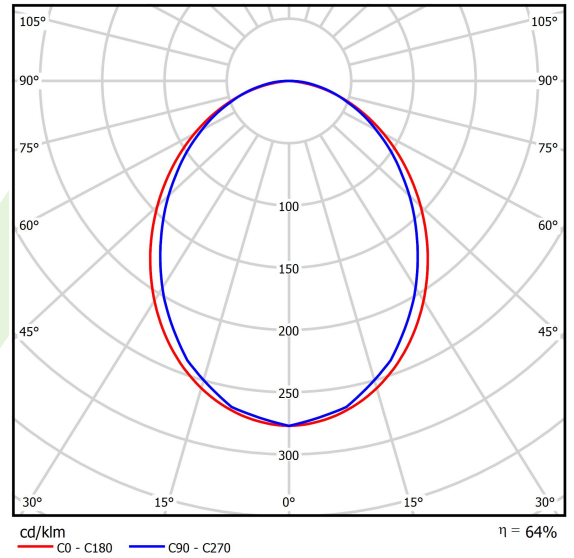

Dane mechaniczne

Montaż	na zwieszakach
Materiał	aluminium
Kolor	RAL 9005 (czarny)
Przesłona	PLX (opalizowane PMMA)
Odporność mechaniczna	IK04
Waga [kg]	2,9
Wymiary [mm]	1698 x 48 x 70

Fotometria