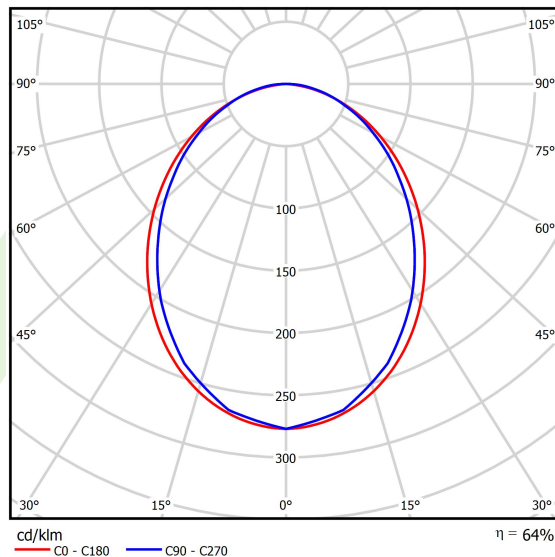

Dane mechaniczne

Montaż	na zwieszakach
Materiał	aluminium
Kolor	RAL 9016 (biały)
Przesłona	PLX (opalizowane PMMA)
Odporność mechaniczna	IK04
Wymiary [mm]	1698 x 48 x 70

Fotometria