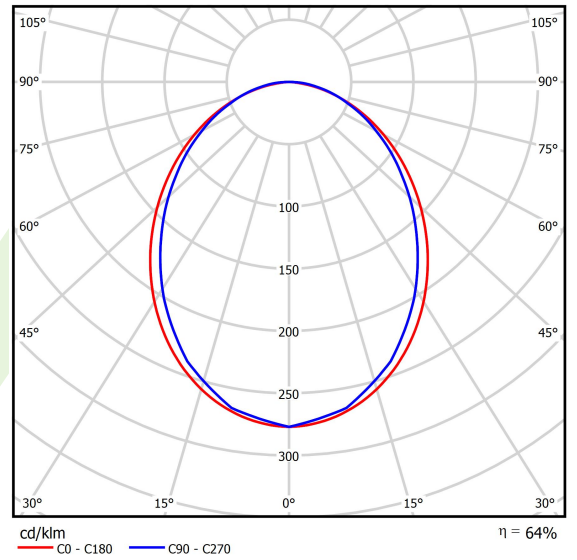

Produkt: X-LINE SLIM L-DOWN LED 6600 PLX E 34 840 / L-1698MM S-1,5M**Indeks:** 19.4089.2821.34

Opis

Oprawa wykonana z profilu aluminiowego. Dystrybucja światła tylko w dolną półprzestrzeń (L-DOWN). W porównaniu z tradycyjnym X-Line LED, zmniejszone zostały gabaryty oprawy, a całość została zamknięta w wąskim na 48 mm profilu liniowym, co dodało produktowi bardziej eleganckiej formy. W X-Line Slim zastosowano układ optyczny oparty na przesłonie mlecznej PLX lub Micro-PRM lub soczewkach. Całość pozwala manipulować światłem i tworzyć systemy świetlne, ułatwiając tworzenie we wnętrzach warunków komfortowego widzenia i ich estetycznego wyglądu. Oprawa X-Line Slim przeznaczona jest do montażu na zawieszach. *Wybrane warianty opraw dostępne są z certyfikatem ENEC.

Informacje o produkcie

Kategoria	Oprawy nastropowe
Rodzina	X-LINE SLIM LED
Nazwa	X-LINE SLIM L-DOWN LED 6600 PLX E 34 840 / L-1698MM S-1,5M
Indeks	19.4089.2821.34
EAN	5902107553418

Dane świetlne i elektryczne

Typ źródła	LED
Strumień LED [lm]	7014
Moc LED [W]	32,7
Strumień oprawy [lm]	4489
Moc oprawy [W]	37,2
Skuteczność świetlna oprawy [lm/W]	120,7
Temperatura barwowa [K]	4000
CRI	>80
SDCM (źródła LED)	3
Kąt rozsyłu światła [°]	(C0-C180) / (C90-C270) - 96,4° / 90,2°
Klasa ryzyka fotobiologicznego (PN-EN 62471)	RG0
Klasa ochrony	I
Stopień szczelności	IP40
Zasilanie	220..240 V, 50..60 Hz
Żywotność LED [h]	100000
Lx/By	L80/B10
Temperatura otoczenia [°C]	5 ÷ 35
Zasilacz elektroniczny	standard (E)
Współczynnik mocy cos φ	>0,95
Obciążalność obwodów	25 (B10), 40 (B16), 39 (C10), 62 (C16)

Dane mechaniczne

Montaż	na zwieszakach
Materiał	aluminium
Kolor	RAL 9016 (biały)
Przesłona	PLX (opalizowane PMMA)
Odporność mechaniczna	IK04
Wymiary [mm]	1698 x 48 x 70

Fotometria

Akcesoria

Indeks 6E1-500KW34K-3