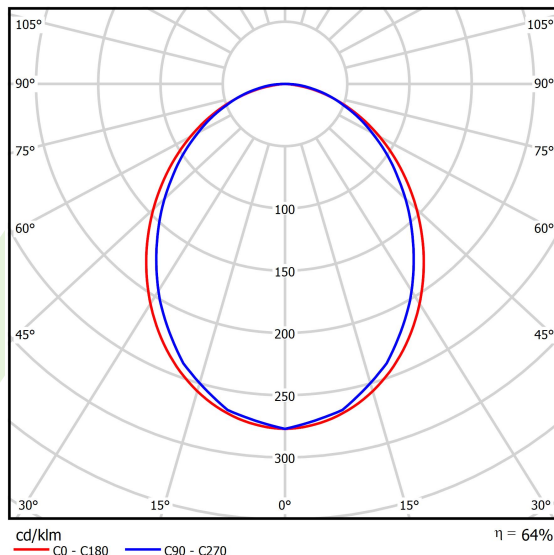

Dane mechaniczne

Montaż	na zwieszakach
Materiał	aluminium
Kolor	RAL 9006 (szary)
Przesłona	PLX (opalizowane PMMA)
Odporność mechaniczna	IK04
Wymiary [mm]	1698 x 48 x 70

Fotometria