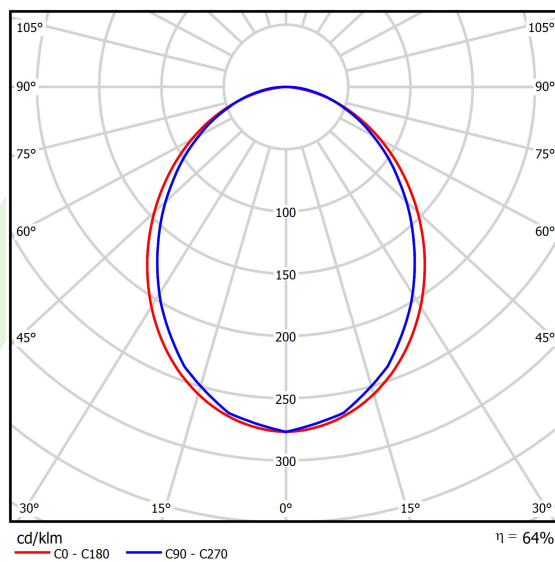

Produkt: X-LINE SLIM L-DOWN LED 6600 PLX E 24 840 / L-1698MM S-1,5M**Indeks:** 19.4089.2821.24

Opis

Oprawa wykonana z profilu aluminiowego. Dystrybucja światła tylko w dolną półprzestrzeń (L-DOWN). W porównaniu z tradycyjnym X-Line LED, zmniejszone zostały gabaryty oprawy, a całość została zamknięta w wąskim na 48 mm profilu liniowym, co dodało produktowi bardziej eleganckiej formy. W X-Line Slim zastosowano układ optyczny oparty na przesłonie mlecznej PLX lub Micro-PRM lub soczewkach. Całość pozwala manipulować światłem i tworzyć systemy świetlne, ułatwiając tworzenie we wnętrzach warunków komfortowego widzenia i ich estetycznego wyglądu. Oprawa X-Line Slim przeznaczona jest do montażu na zawieszach.

Informacje o produkcie

Kategoria **Oprawy nastropowe**Rodzina **X-LINE SLIM LED**Nazwa **X-LINE SLIM L-DOWN LED 6600 PLX E 24 840 / L-1698MM S-1,5M**Indeks **19.4089.2821.24**

Dane świetlne i elektryczne

Typ źródła	LED
Strumień LED [lm]	7014
Moc LED [W]	32,7
Strumień oprawy [lm]	4489
Moc oprawy [W]	37,2
Skuteczność świetlna oprawy [lm/W]	120,7
Temperatura barwowa [K]	4000
CRI	>80
SDCM (źródła LED)	3
Kąt rozsyłu światła [°]	(C0-C180) / (C90-C270) - 96,4° / 90,2°
Klasa ryzyka fotobiologicznego (PN-EN 62471)	RG0
Klasa ochrony	I
Stopień szczelności	IP40
Zasilanie	220..240 V, 50..60 Hz
Żywotność LED [h]	100000
Lx/By	L80/B10
Temperatura otoczenia [°C]	5 ÷ 35
Zasilacz elektroniczny	standard (E)
Współczynnik mocy cos φ	>0,95
Obciążalność obwodów	16 (B10), 25 (B16), 26(C10), 42 (C16)

Dane mechaniczne

Montaż	na zwieszakach
Materiał	aluminium
Kolor	anodowane aluminium
Przesłona	PLX (opalizowane PMMA)
Odporność mechaniczna	IK04
Waga [kg]	2,9
Wymiary [mm]	1698 x 48 x 70

Fotometria

Akcesoria