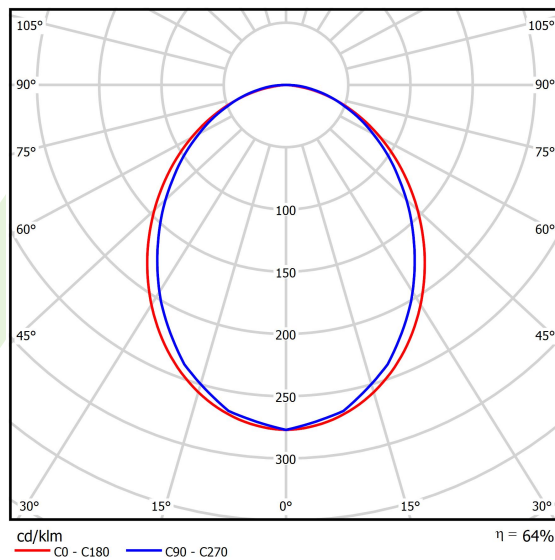

Produkt: X-LINE SLIM L-DOWN LED 6600 PLX E 24 840 / L-1698MM S-1,5M**Indeks:** 19.4089.2821.24

Opis

Oprawa wykonana z profilu aluminiowego. Dystrybucja światła tylko w dolną półprzestrzeń (L-DOWN). W porównaniu z tradycyjnym X-Line LED, zmniejszone zostały gabaryty oprawy, a całość została zamknięta w wąskim na 48 mm profilu liniowym, co dodało produktowi bardziej eleganckiej formy. W X-Line Slim zastosowano układ optyczny oparty na przesłonie mlecznej PLX lub Micro-PRM lub soczewkach. Całość pozwala manipulować światłem i tworzyć systemy świetlne, ułatwiając tworzenie we wnętrzach warunków komfortowego widzenia i ich estetycznego wyglądu. Oprawa X-Line Slim przeznaczona jest do montażu na zawieszach.

Informacje o produkcie

Kategoria **Oprawy nastropowe**Rodzina **X-LINE SLIM LED**Nazwa **X-LINE SLIM L-DOWN LED 6600 PLX E 24 840 / L-1698MM S-1,5M**Indeks **19.4089.2821.24**

Dane świetlne i elektryczne

Typ źródła	LED
Strumień LED [lm]	7014
Moc LED [W]	32,7
Strumień oprawy [lm]	4489
Moc oprawy [W]	37,2
Skuteczność świetlna oprawy [lm/W]	120,7
Temperatura barwowa [K]	4000
CRI	>80
SDCM (źródła LED)	3
Kąt rozsyłu światła [°]	(C0-C180) / (C90-C270) - 96,4° / 90,2°
Klasa ryzyka fotobiologicznego (PN-EN 62471)	RG0
Klasa ochrony	I
Stopień szczelności	IP40
Zasilanie	220..240 V, 50..60 Hz
Żywotność LED [h]	100000
Lx/By	L80/B10
Temperatura otoczenia [°C]	5 ÷ 35
Zasilacz elektroniczny	standard (E)
Współczynnik mocy cos φ	>0,95
Obciążalność obwodów	16 (B10), 25 (B16), 26(C10), 42 (C16)

Dane mechaniczne

Montaż	na zwieszakach
Materiał	aluminium
Kolor	anodowane aluminium
Przesłona	PLX (opalizowane PMMA)
Odporność mechaniczna	IK04
Waga [kg]	2,9
Wymiary [mm]	1698 x 48 x 70

Fotometria

Akcesoria