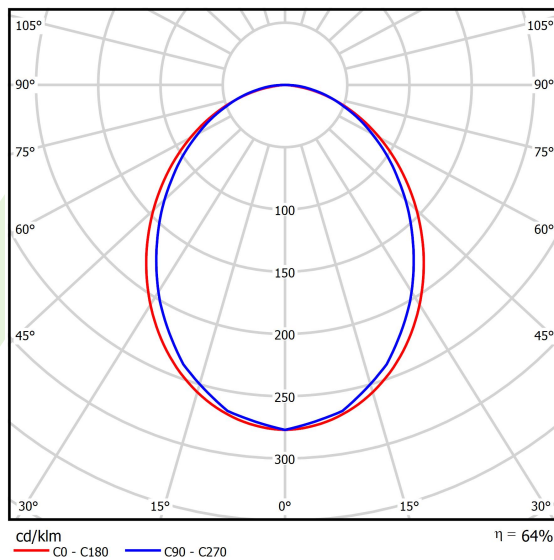

## Dane świetlne i elektryczne

Typ źródła	LED
Strumień LED [lm]	7014
Moc LED [W]	32,7
Strumień oprawy [lm]	4489
Moc oprawy [W]	37,2
Skuteczność świetlna oprawy [lm/W]	120,7
Temperatura barwowa [K]	4000
CRI	>80
SDCM (źródła LED)	3
Kąt rozsyłu światła [°]	(C0-C180) / (C90-C270) - 96,4° / 90,2°
Klasa ryzyka fotobiologicznego (PN-EN 62471)	RG0
Klasa ochrony	I
Stopień szczelności	IP40
Zasilanie	220..240 V, 50..60 Hz
Żywotność LED [h]	100000
Lx/By	L80/B10
Temperatura otoczenia [°C]	5 ÷ 35
Zasilacz elektroniczny	standard (E)
Współczynnik mocy cos φ	>0,95
Obciążalność obwodów	16 (B10), 25 (B16), 26(C10), 42 (C16)

**Fotometria**