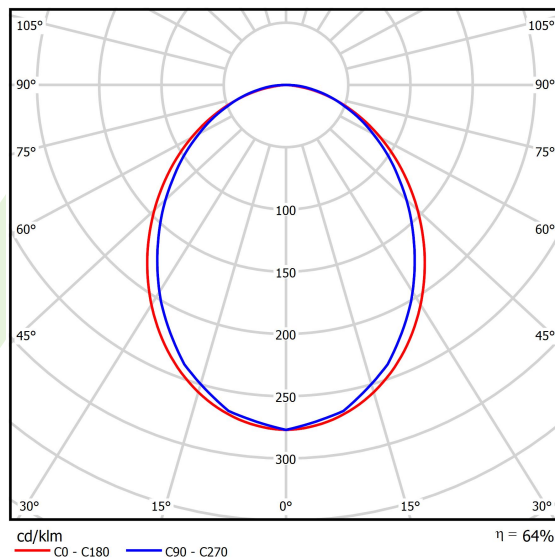

## Dane świetlne i elektryczne

Typ źródła	<b>LED</b>
Strumień LED [lm]	<b>7014</b>
Moc LED [W]	<b>32,7</b>
Strumień oprawy [lm]	<b>4489</b>
Moc oprawy [W]	<b>37,2</b>
Skuteczność świetlna oprawy [lm/W]	<b>120,7</b>
Temperatura barwowa [K]	<b>4000</b>
CRI	<b>&gt;80</b>
SDCM (źródła LED)	<b>3</b>
Kąt rozsyłu światła [°]	<b>(C0-C180) / (C90-C270) - 96,4° / 90,2°</b>
Klasa ryzyka fotobiologicznego (PN-EN 62471)	<b>RG0</b>
Klasa ochrony	<b>I</b>
Stopień szczelności	<b>IP40</b>
Zasilanie	<b>220..240 V, 50..60 Hz</b>
Żywotność LED [h]	<b>100000</b>
Lx/By	<b>L80/B10</b>
Temperatura otoczenia [°C]	<b>5 ÷ 35</b>
Zasilacz elektroniczny	<b>standard (E)</b>
Współczynnik mocy cos φ	<b>&gt;0,95</b>
Obciążalność obwodów	<b>16 (B10), 25 (B16), 26(C10), 42 (C16)</b>

**Fotometria**