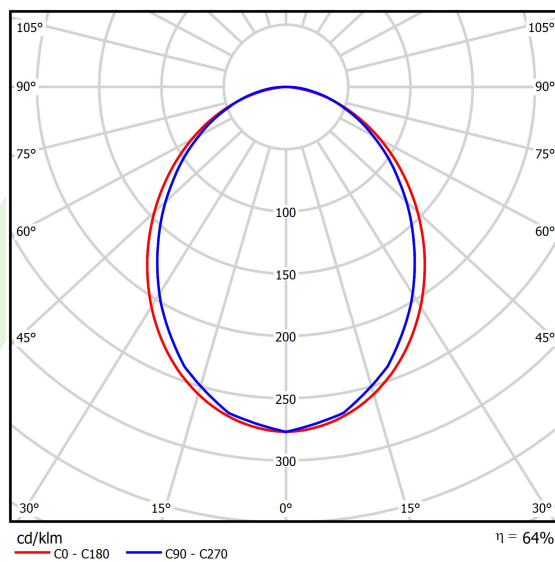

Produkt: X-LINE SLIM L-DOWN LED 6600 PLX E 24 840 / L-1698MM S-1,5M**Indeks:** 19.4089.2821.24

Opis

Oprawa wykonana z profilu aluminiowego. Dystrybucja światła tylko w dolną półprzestrzeń (L-DOWN). W porównaniu z tradycyjnym X-Line LED, zmniejszone zostały gabaryty oprawy, a całość została zamknięta w wąskim na 48 mm profilu liniowym, co dodało produktowi bardziej eleganckiej formy. W X-Line Slim zastosowano układ optyczny oparty na przesłonie mlecznej PLX lub Micro-PRM lub soczewkach. Całość pozwala manipulować światłem i tworzyć systemy świetlne, ułatwiając tworzenie we wnętrzach warunków komfortowego widzenia i ich estetycznego wyglądu. Oprawa X-Line Slim przeznaczona jest do montażu na zawieszach.

Informacje o produkcie

Kategoria **Oprawy nastropowe**Rodzina **X-LINE SLIM LED**Nazwa **X-LINE SLIM L-DOWN LED 6600 PLX E 24 840 / L-1698MM S-1,5M**Indeks **19.4089.2821.24**

Dane świetlne i elektryczne

Typ źródła	LED
Strumień LED [lm]	7014
Moc LED [W]	32,7
Strumień oprawy [lm]	4489
Moc oprawy [W]	37,2
Skuteczność świetlna oprawy [lm/W]	120,7
Temperatura barwowa [K]	4000
CRI	>80
SDCM (źródła LED)	3
Kąt rozsyłu światła [°]	(C0-C180) / (C90-C270) - 96,4° / 90,2°
Klasa ryzyka fotobiologicznego (PN-EN 62471)	RG0
Klasa ochrony	I
Stopień szczelności	IP40
Zasilanie	220..240 V, 50..60 Hz
Żywotność LED [h]	100000
Lx/By	L80/B10
Temperatura otoczenia [°C]	5 ÷ 35
Zasilacz elektroniczny	standard (E)
Współczynnik mocy cos φ	>0,95
Obciążalność obwodów	16 (B10), 25 (B16), 26(C10), 42 (C16)

Dane mechaniczne

Montaż	na zwieszakach
Materiał	aluminium
Kolor	anodizowane aluminium
Przesłona	PLX (opalizowane PMMA)
Odporność mechaniczna	IK04
Waga [kg]	2,9
Wymiary [mm]	1698 x 48 x 70

Fotometria

Akcesoria