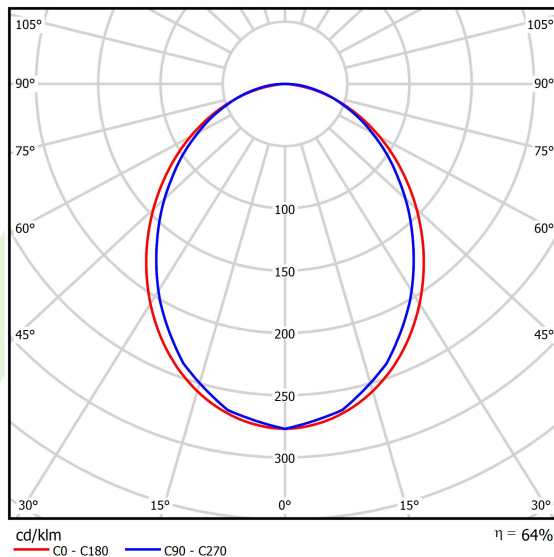

Produkt: X-LINE SLIM L-DOWN LED 6600 PLX EDD 34 830 / L-1698MM S-1,5M**Indeks:** 19.4089.2813.34

Opis

Oprawa wykonana z profilu aluminiowego. Dystrybucja światła tylko w dolną półprzestrzeń (L-DOWN). W porównaniu z tradycyjnym X-Line LED, zmniejszone zostały gabaryty oprawy, a całość została zamknięta w wąskim na 48 mm profilu liniowym, co dodało produktowi bardziej eleganckiej formy. W X-Line Slim zastosowano układ optyczny oparty na przesłonie mlecznej PLX lub Micro-PRM lub soczewkach. Całość pozwala manipulować światłem i tworzyć systemy świetlne, ułatwiając tworzenie we wnętrzach warunków komfortowego widzenia i ich estetycznego wyglądu. Oprawa X-Line Slim przeznaczona jest do montażu na zawieszach. *Wybrane warianty opraw dostępne są z certyfikatem ENEC.

Informacje o produkcie

Kategoria	Oprawy nastropowe
Rodzina	X-LINE SLIM LED
Nazwa	X-LINE SLIM L-DOWN LED 6600 PLX EDD 34 830 / L-1698MM S-1,5M
Indeks	19.4089.2813.34
EAN	5902107553562

Dane świetlne i elektryczne

Typ źródła	LED
Strumień LED [lm]	6663
Moc LED [W]	32,7
Strumień oprawy [lm]	4264,3
Moc oprawy [W]	37,2
Skuteczność świetlna oprawy [lm/W]	114,6
Temperatura barwowa [K]	3000
CRI	>80
SDCM (źródła LED)	3
Kąt rozsyłu światła [°]	(C0-C180) / (C90-C270) - 96,4° / 90,2°
Klasa ryzyka fotobiologicznego (PN-EN 62471)	RG0
Klasa ochrony	I
Stopień szczelności	IP40
Zasilanie	220..240 V, 50..60 Hz
Żywotność LED [h]	100000
Lx/By	L80/B10
Temperatura otoczenia [°C]	5 ÷ 35
Zasilacz elektroniczny	DIM DALI (EDD)
Współczynnik mocy cos φ	>0,95
Obciążalność obwodów	17 (B10), 28 (B16), 26 (C10), 41 (C16)

Dane mechaniczne

Montaż	na zwieszakach
Materiał	aluminium
Kolor	RAL 9016 (biały)
Przesłona	PLX (opalizowane PMMA)
Odporność mechaniczna	IK04
Wymiary [mm]	1698 x 48 x 70

Fotometria

Akcesoria

Indeks 6E1-500KW34K-5