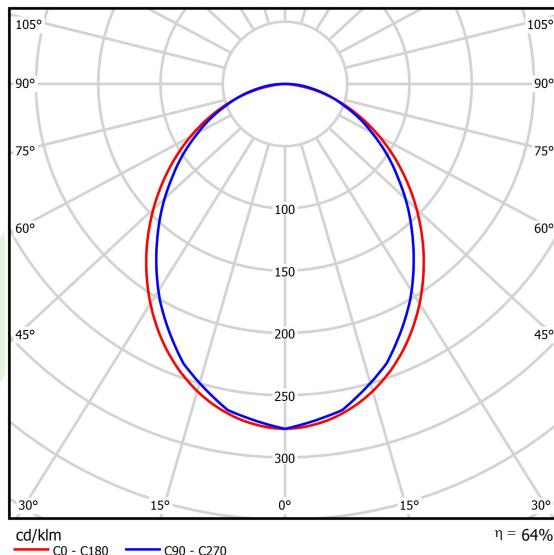

Produkt: X-LINE SLIM L-DOWN LED 6600 PLX EDD 21 830 / L-1698MM S-1,5M**Indeks:** 19.4089.2813.21

Opis

Oprawa wykonana z profilu aluminiowego. Dystrybucja światła tylko w dolną półprzestrzeń (L-DOWN). W porównaniu z tradycyjnym X-Line LED, zmniejszone zostały gabaryty oprawy, a całość została zamknięta w wąskim na 48 mm profilu liniowym, co dodało produktowi bardziej eleganckiej formy. W X-Line Slim zastosowano układ optyczny oparty na przesłonie mlecznej PLX lub Micro-PRM lub soczewkach. Całość pozwala manipulować światłem i tworzyć systemy świetlne, ułatwiając tworzenie we wnętrzach warunków komfortowego widzenia i ich estetycznego wyglądu. Oprawa X-Line Slim przeznaczona jest do montażu na zawieszach.

Informacje o produkcie

Kategoria	Oprawy nastropowe
Rodzina	X-LINE SLIM LED
Nazwa	X-LINE SLIM L-DOWN LED 6600 PLX EDD 21 830 / L-1698MM S-1,5M
Indeks	19.4089.2813.21

Dane świetlne i elektryczne

Typ źródła	LED
Strumień LED [lm]	6663
Moc LED [W]	32,7
Strumień oprawy [lm]	4264,3
Moc oprawy [W]	37,2
Skuteczność świetlna oprawy [lm/W]	132,6
Temperatura barwowa [K]	3000
CRI	>80
SDCM (źródła LED)	3
Kąt rozsyłu światła [°]	(C0-C180) / (C90-C270) - 96,4° / 90,2°
Klasa ryzyka fotobiologicznego (PN-EN 62471)	RG0
Klasa ochrony	I
Stopień szczelności	IP40
Zasilanie	220..240 V, 50..60 Hz
Żywotność LED [h]	100000
Lx/By	L80/B10
Temperatura otoczenia [°C]	5 ÷ 35
Zasilacz elektroniczny	DIM DALI (EDD)
Współczynnik mocy cos φ	>0,95
Obciążalność obwodów	17 (B10), 28 (B16), 26 (C10), 41 (C16)

Dane mechaniczne

Montaż	na zwieszakach
Materiał	aluminium
Kolor	RAL 9006 (szary)
Przesłona	PLX (opalizowane PMMA)
Odporność mechaniczna	IK04
Wymiary [mm]	1698 x 48 x 70

Fotometria

Akcesoria

Indeks 6E1-500KWANK-5