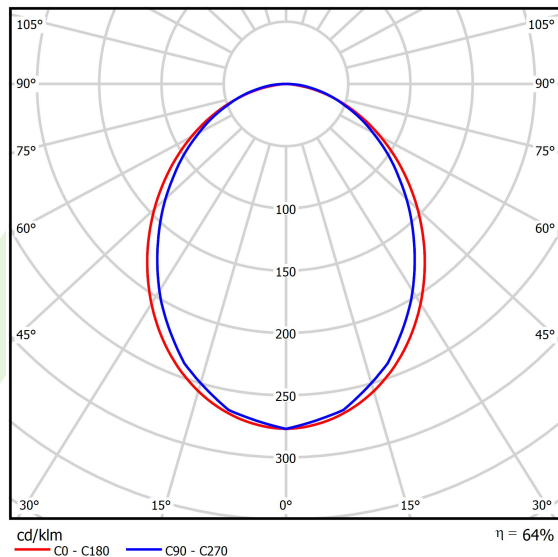

Produkt: X-LINE SLIM L-DOWN LED 6600 PLX EDD 24 830 / L-1698MM S-1,5M**Indeks:** 19.4089.2813.24

Opis

Oprawa wykonana z profilu aluminiowego. Dystrybucja światła tylko w dolną półprzestrzeń (L-DOWN). W porównaniu z tradycyjnym X-Line LED, zmniejszone zostały gabaryty oprawy, a całość została zamknięta w wąskim na 48 mm profilu liniowym, co dodało produktowi bardziej eleganckiej formy. W X-Line Slim zastosowano układ optyczny oparty na przesłonie mlecznej PLX lub Micro-PRM lub soczewkach. Całość pozwala manipulować światłem i tworzyć systemy świetlne, ułatwiając tworzenie we wnętrzach warunków komfortowego widzenia i ich estetycznego wyglądu. Oprawa X-Line Slim przeznaczona jest do montażu na zawieszach.

Informacje o produkcie

Kategoria	Oprawy nastropowe
Rodzina	X-LINE SLIM LED
Nazwa	X-LINE SLIM L-DOWN LED 6600 PLX EDD 24 830 / L-1698MM S-1,5M
Indeks	19.4089.2813.24

Dane świetlne i elektryczne

Typ źródła	LED
Strumień LED [lm]	6663
Moc LED [W]	32,7
Strumień oprawy [lm]	4264,3
Moc oprawy [W]	37,2
Skuteczność świetlna oprawy [lm/W]	114,6
Temperatura barwowa [K]	3000
CRI	>80
SDCM (źródła LED)	3
Kąt rozsyłu światła [°]	(C0-C180) / (C90-C270) - 96,4° / 90,2°
Klasa ryzyka fotobiologicznego (PN-EN 62471)	RG0
Klasa ochrony	I
Stopień szczelności	IP40
Zasilanie	220..240 V, 50..60 Hz
Żywotność LED [h]	100000
Lx/By	L80/B10
Temperatura otoczenia [°C]	5 ÷ 35
Zasilacz elektroniczny	DIM DALI (EDD)
Współczynnik mocy cos φ	>0,95
Obciążalność obwodów	17 (B10), 28 (B16), 26 (C10), 41 (C16)

Dane mechaniczne

Montaż	na zwieszakach
Materiał	aluminium
Kolor	anodizowane aluminium
Przesłona	PLX (opalizowane PMMA)
Odporność mechaniczna	IK04
Wymiary [mm]	1698 x 48 x 70

Fotometria

Akcesoria

Indeks 6E1-500KWANK-5