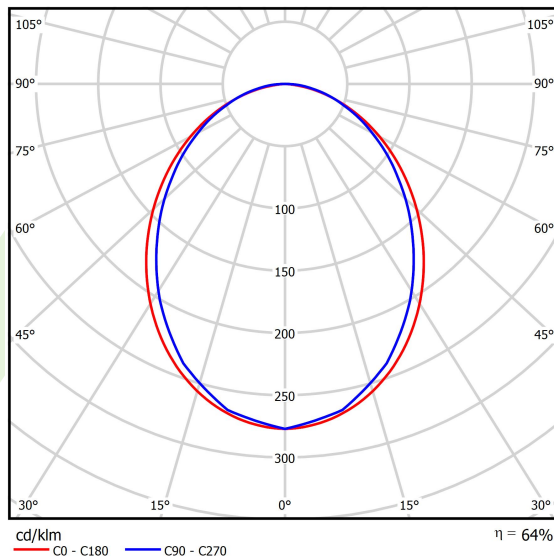

Produkt: X-LINE SLIM L-DOWN LED 6600 PLX EDD 24 830 / L-1698MM S-1,5M**Indeks:** 19.4089.2813.24

Opis

Oprawa wykonana z profilu aluminiowego. Dystrybucja światła tylko w dolną półprzestrzeń (L-DOWN). W porównaniu z tradycyjnym X-Line LED, zmniejszone zostały gabaryty oprawy, a całość została zamknięta w wąskim na 48 mm profilu liniowym, co dodało produktowi bardziej eleganckiej formy. W X-Line Slim zastosowano układ optyczny oparty na przesłonie mlecznej PLX lub Micro-PRM lub soczewkach. Całość pozwala manipulować światłem i tworzyć systemy świetlne, ułatwiając tworzenie we wnętrzach warunków komfortowego widzenia i ich estetycznego wyglądu. Oprawa X-Line Slim przeznaczona jest do montażu na zawieszach.

Informacje o produkcie

Kategoria	Oprawy nastropowe
Rodzina	X-LINE SLIM LED
Nazwa	X-LINE SLIM L-DOWN LED 6600 PLX EDD 24 830 / L-1698MM S-1,5M
Indeks	19.4089.2813.24

Dane świetlne i elektryczne

Typ źródła	LED
Strumień LED [lm]	6663
Moc LED [W]	32,7
Strumień oprawy [lm]	4264,3
Moc oprawy [W]	37,2
Skuteczność świetlna oprawy [lm/W]	132,6
Temperatura barwowa [K]	3000
CRI	>80
SDCM (źródła LED)	3
Kąt rozsyłu światła [°]	(C0-C180) / (C90-C270) - 96,4° / 90,2°
Klasa ryzyka fotobiologicznego (PN-EN 62471)	RG0
Klasa ochrony	I
Stopień szczelności	IP40
Zasilanie	220..240 V, 50..60 Hz
Żywotność LED [h]	100000
Lx/By	L80/B10
Temperatura otoczenia [°C]	5 ÷ 35
Zasilacz elektroniczny	DIM DALI (EDD)
Współczynnik mocy cos φ	>0,95
Obciążalność obwodów	17 (B10), 28 (B16), 26 (C10), 41 (C16)

Dane mechaniczne

Montaż	na zwieszakach
Materiał	aluminium
Kolor	anodizowane aluminium
Przesłona	PLX (opalizowane PMMA)
Odporność mechaniczna	IK04
Wymiary [mm]	1698 x 48 x 70

Fotometria

Akcesoria

Indeks 6E1-500KWANK-5