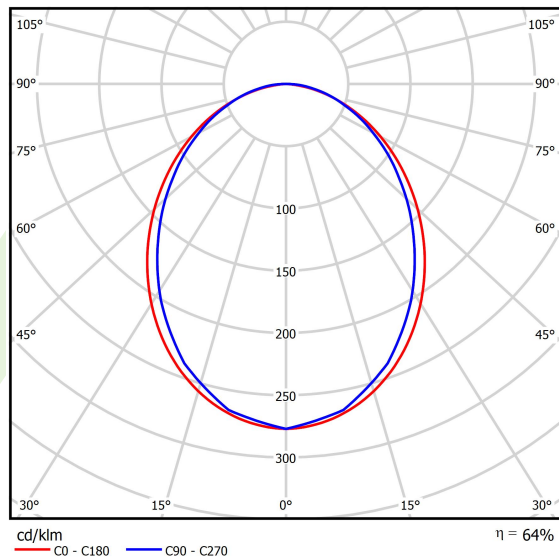

Dane mechaniczne

Montaż	na zwieszakach
Materiał	aluminium
Kolor	RAL 9006 (szary)
Przesłona	PLX (opalizowane PMMA)
Odporność mechaniczna	IK04
Wymiary [mm]	1698 x 48 x 70

Fotometria