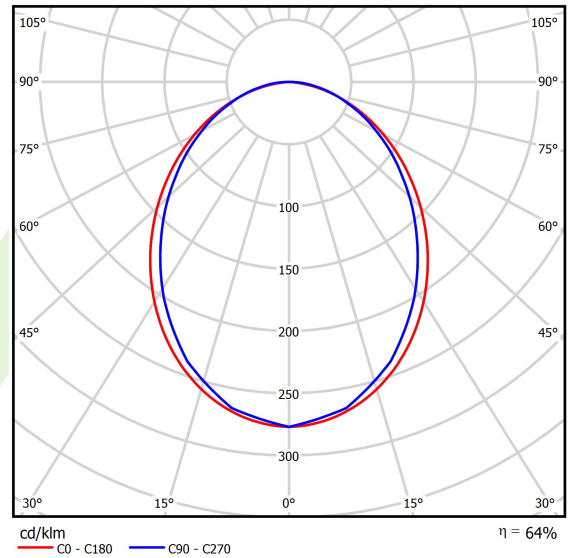

## Dane świetlne i elektryczne

Typ źródła	LED
Strumień LED [lm]	4008
Moc LED [W]	18,6
Strumień oprawy [lm]	2565,1
Moc oprawy [W]	21,1
Skuteczność świetlna oprawy [lm/W]	132,6
Temperatura barwowa [K]	4000
CRI	>80
SDCM (źródła LED)	3
Kąt rozsyłu światła [°]	(C0-C180) / (C90-C270) - 96,4° / 90,2°
Klasa ryzyka fotobiologicznego (PN-EN 62471)	RG0
Klasa ochrony	I
Stopień szczelności	IP40
Zasilanie	220..240 V, 50..60 Hz
Żywotność LED [h]	100000
Lx/By	L80/B10
Temperatura otoczenia [°C]	5 ÷ 35
Zasilacz elektroniczny	DIM DALI (EDD)
Współczynnik mocy cos φ	>0,95
Obciążalność obwodów	17 (B10), 28 (B16), 26 (C10), 41 (C16)

## Fotometria