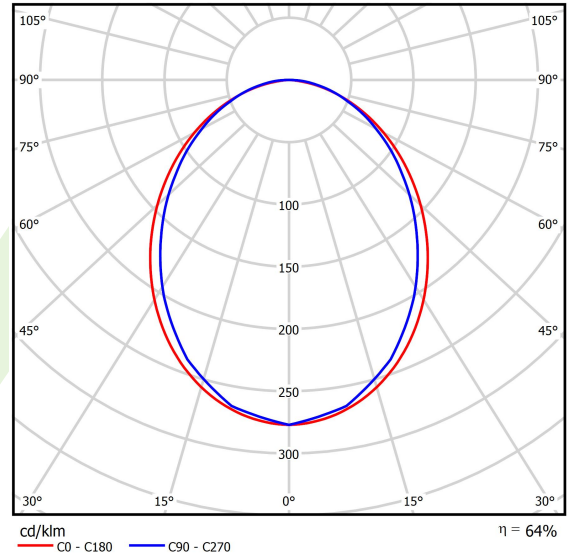

Produkt: X-LINE SLIM L-DOWN LED 3900 PLX EDD 34 840 / L-1698MM S-1,5M**Indeks:** 19.4089.2523.34

Opis

Oprawa wykonana z profilu aluminiowego. Dystrybucja światła tylko w dolną półprzestrzeń (L-DOWN). W porównaniu z tradycyjnym X-Line LED, zmniejszone zostały gabaryty oprawy, a całość została zamknięta w wąskim na 48 mm profilu liniowym, co dodało produktowi bardziej eleganckiej formy. W X-Line Slim zastosowano układ optyczny oparty na przesłonie mlecznej PLX lub Micro-PRM lub soczewkach. Całość pozwala manipulować światłem i tworzyć systemy świetlne, ułatwiając tworzenie we wnętrzach warunków komfortowego widzenia i ich estetycznego wyglądu. Oprawa X-Line Slim przeznaczona jest do montażu na zawieszach. *Wybrane warianty opraw dostępne są z certyfikatem ENEC.

Informacje o produkcie

Kategoria	Oprawy nastropowe
Rodzina	X-LINE SLIM LED
Nazwa	X-LINE SLIM L-DOWN LED 3900 PLX EDD 34 840 / L-1698MM S-1,5M
Indeks	19.4089.2523.34
EAN	5902107551339

Dane świetlne i elektryczne

Typ źródła	LED
Strumień LED [lm]	4008
Moc LED [W]	18,6
Strumień oprawy [lm]	2565,1
Moc oprawy [W]	21,1
Skuteczność świetlna oprawy [lm/W]	121,6
Temperatura barwowa [K]	4000
CRI	>80
SDCM (źródła LED)	3
Kąt rozsyłu światła [°]	(C0-C180) / (C90-C270) - 96,4° / 90,2°
Klasa ryzyka fotobiologicznego (PN-EN 62471)	RG0
Klasa ochrony	I
Stopień szczelności	IP40
Zasilanie	220..240 V, 50..60 Hz
Żywotność LED [h]	100000
Lx/By	L80/B10
Temperatura otoczenia [°C]	5 ÷ 35
Zasilacz elektroniczny	DIM DALI (EDD)
Współczynnik mocy cos φ	>0,95
Obciążalność obwodów	17 (B10), 28 (B16), 26 (C10), 41 (C16)

Dane mechaniczne

Montaż	na zwieszakach
Materiał	aluminium
Kolor	RAL 9016 (biały)
Przesłona	PLX (opalizowane PMMA)
Odporność mechaniczna	IK04
Wymiary [mm]	1698 x 48 x 70

Fotometria

Aksesoria

Indeks 6E1-500KW34K-5