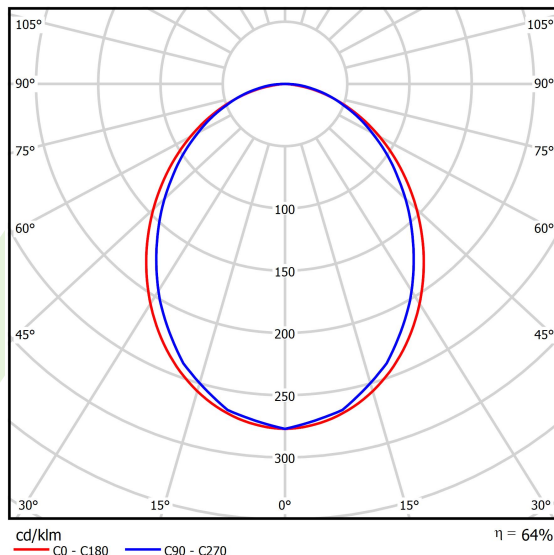

Produkt: X-LINE SLIM L-DOWN LED 3900 PLX EDD 34 840 / L-1698MM S-1,5M**Indeks:** 19.4089.2523.34

Opis

Oprawa wykonana z profilu aluminiowego. Dystrybucja światła tylko w dolną półprzestrzeń (L-DOWN). W porównaniu z tradycyjnym X-Line LED, zmniejszone zostały gabaryty oprawy, a całość została zamknięta w wąskim na 48 mm profilu liniowym, co dodało produktowi bardziej eleganckiej formy. W X-Line Slim zastosowano układ optyczny oparty na przesłonie mlecznej PLX lub Micro-PRM lub soczewkach. Całość pozwala manipulować światłem i tworzyć systemy świetlne, ułatwiając tworzenie we wnętrzach warunków komfortowego widzenia i ich estetycznego wyglądu. Oprawa X-Line Slim przeznaczona jest do montażu na zawieszach.

Informacje o produkcie

Kategoria	Oprawy nastropowe
Rodzina	X-LINE SLIM LED
Nazwa	X-LINE SLIM L-DOWN LED 3900 PLX EDD 34 840 / L-1698MM S-1,5M
Indeks	19.4089.2523.34

Dane świetlne i elektryczne

Typ źródła	LED
Strumień LED [lm]	4008
Moc LED [W]	18,6
Strumień oprawy [lm]	2565,1
Moc oprawy [W]	21,1
Skuteczność świetlna oprawy [lm/W]	121,6
Temperatura barwowa [K]	4000
CRI	>80
SDCM (źródła LED)	3
Kąt rozsyłu światła [°]	(C0-C180) / (C90-C270) - 96,4° / 90,2°
Klasa ryzyka fotobiologicznego (PN-EN 62471)	RG0
Klasa ochrony	I
Stopień szczelności	IP40
Zasilanie	220..240 V, 50..60 Hz
Żywotność LED [h]	100000
Lx/By	L80/B10
Temperatura otoczenia [°C]	5 ÷ 35
Zasilacz elektroniczny	DIM DALI (EDD)
Współczynnik mocy cos φ	>0,95
Obciążalność obwodów	17 (B10), 28 (B16), 26 (C10), 41 (C16)

Dane mechaniczne

Montaż	na zwieszakach
Materiał	aluminium
Kolor	RAL 9016 (biały)
Przesłona	PLX (opalizowane PMMA)
Odporność mechaniczna	IK04
Wymiary [mm]	1698 x 48 x 70

Fotometria

Akcesoria

Indeks 6E1-500KW34K-5