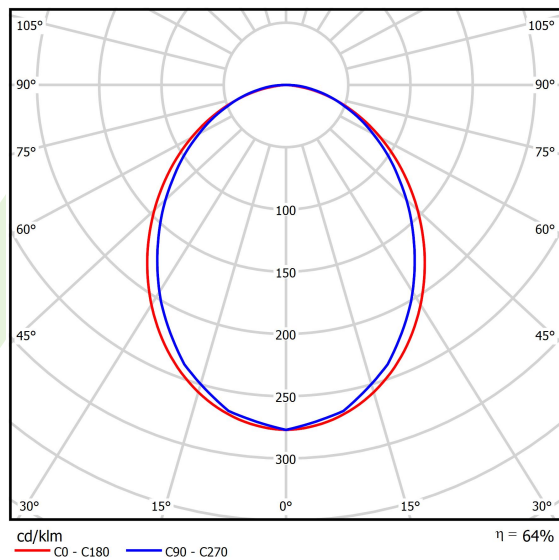

Produkt: X-LINE SLIM L-DOWN LED 3900 PLX E 04 840 / L-1698MM S-1,5M**Indeks:** 19.4089.2521.04

Opis

Oprawa wykonana z profilu aluminiowego. Dystrybucja światła tylko w dolną półprzestrzeń (L-DOWN). W porównaniu z tradycyjnym X-Line LED, zmniejszone zostały gabaryty oprawy, a całość została zamknięta w wąskim na 48 mm profilu liniowym, co dodało produktowi bardziej eleganckiej formy. W X-Line Slim zastosowano układ optyczny oparty na przesłonie mlecznej PLX lub Micro-PRM lub soczewkach. Całość pozwala manipulować światłem i tworzyć systemy świetlne, ułatwiając tworzenie we wnętrzach warunków komfortowego widzenia i ich estetycznego wyglądu. Oprawa X-Line Slim przeznaczona jest do montażu na zawieszach. *Wybrane warianty opraw dostępne są z certyfikatem ENEC.

Informacje o produkcie

Kategoria	Oprawy nastropowe
Rodzina	X-LINE SLIM LED
Nazwa	X-LINE SLIM L-DOWN LED 3900 PLX E 04 840 / L-1698MM S-1,5M
Indeks	19.4089.2521.04
EAN	5902107235666

Dane świetlne i elektryczne

Typ źródła	LED
Strumień LED [lm]	4008
Moc LED [W]	18,6
Strumień oprawy [lm]	2565,1
Moc oprawy [W]	21,1
Skuteczność świetlna oprawy [lm/W]	121,6
Temperatura barwowa [K]	4000
CRI	>80
SDCM (źródła LED)	3
Kąt rozsyłu światła [°]	(C0-C180) / (C90-C270) - 96,4° / 90,2°
Klasa ryzyka fotobiologicznego (PN-EN 62471)	RG0
Klasa ochrony	I
Stopień szczelności	IP40
Zasilanie	220..240 V, 50..60 Hz
Żywotność LED [h]	100000
Lx/By	L80/B10
Temperatura otoczenia [°C]	5 ÷ 35
Zasilacz elektroniczny	standard (E)
Współczynnik mocy cos φ	>0,95
Obciążalność obwodów	25 (B10), 40 (B16), 39 (C10), 62 (C16)

Dane mechaniczne

Montaż	na zwieszakach
Materiał	aluminium
Kolor	RAL 9005 (czarny)
Przesłona	PLX (opalizowane PMMA)
Odporność mechaniczna	IK04
Waga [kg]	2,95
Wymiary [mm]	1698 x 48 x 70

Fotometria

Akcesoria