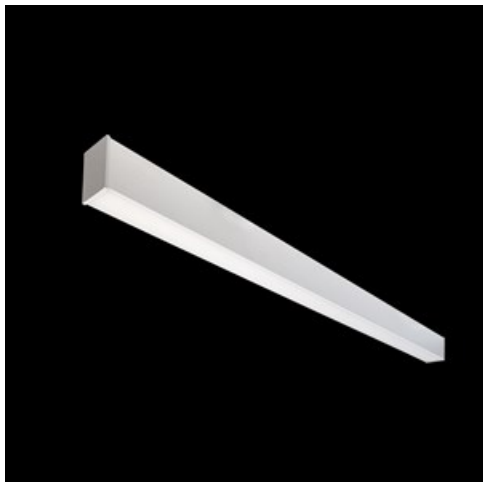

Produkt: X-LINE SLIM L-DOWN LED 3900 PLX EDD 34 830 / L-1698MM S-1,5M**Indeks:** 19.4089.2513.34

Opis

Oprawa wykonana z profilu aluminiowego. Dystrybucja światła tylko w dolną półprzestrzeń (L-DOWN). W porównaniu z tradycyjnym X-Line LED, zmniejszone zostały gabaryty oprawy, a całość została zamknięta w wąskim na 48 mm profilu liniowym, co dodało produktowi bardziej eleganckiej formy. W X-Line Slim zastosowano układ optyczny oparty na przesłonie mlecznej PLX lub Micro-PRM lub soczewkach. Całość pozwala manipulować światłem i tworzyć systemy świetlne, ułatwiając tworzenie we wnętrzach warunków komfortowego widzenia i ich estetycznego wyglądu. Oprawa X-Line Slim przeznaczona jest do montażu na zawieszach.

Informacje o produkcie

Kategoria	Oprawy nastropowe
Rodzina	X-LINE SLIM LED
Nazwa	X-LINE SLIM L-DOWN LED 3900 PLX EDD 34 830 / L-1698MM S-1,5M
Indeks	19.4089.2513.34

Dane świetlne i elektryczne

Typ źródła	LED
Strumień LED [lm]	3807
Moc LED [W]	18,6
Strumień oprawy [lm]	2436,5
Moc oprawy [W]	21,1
Skuteczność świetlna oprawy [lm/W]	115,5
Temperatura barwowa [K]	3000
CRI	>80
SDCM (źródła LED)	3
Kąt rozsyłu światła [°]	(C0-C180) / (C90-C270) - 96,4° / 90,2°
Klasa ryzyka fotobiologicznego (PN-EN 62471)	RG0
Klasa ochrony	I
Stopień szczelności	IP40
Zasilanie	220..240 V, 50..60 Hz
Żywotność LED [h]	100000
Lx/By	L80/B10
Temperatura otoczenia [°C]	5 ÷ 35
Zasilacz elektroniczny	DIM DALI (EDD)
Współczynnik mocy cos φ	>0,95
Obciążalność obwodów	17 (B10), 28 (B16), 26 (C10), 41 (C16)

Dane mechaniczne

Montaż	na zwieszakach
Materiał	aluminium
Kolor	RAL 9016 (biały)
Przesłona	PLX (opalizowane PMMA)
Odporność mechaniczna	IK04
Wymiary [mm]	1698 x 48 x 70

Fotometria

Akcesoria

Indeks 6E1-500KW34K-5

Nazwa SUSPENSION NEW TYPE-C
LENGHT-1,5 METER WITHOUT
WIRE 1-POINT

Zdjęcie