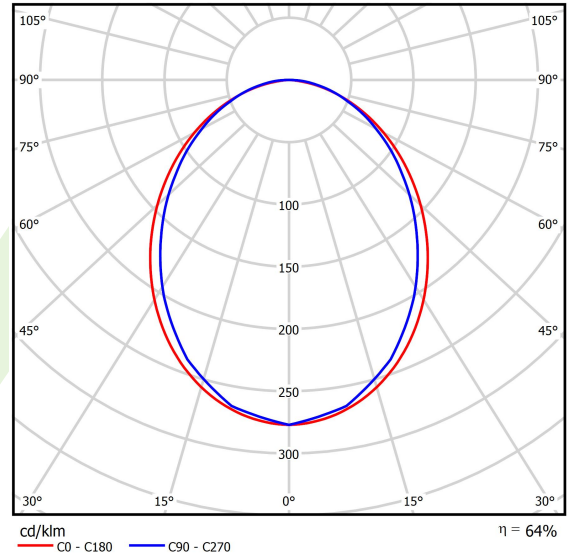

## Dane świetlne i elektryczne

Typ źródła	LED
Strumień LED [lm]	3807
Moc LED [W]	18,6
Strumień oprawy [lm]	2436,5
Moc oprawy [W]	21,1
Skuteczność świetlna oprawy [lm/W]	115,5
Temperatura barwowa [K]	3000
CRI	>80
SDCM (źródła LED)	3
Kąt rozsyłu światła [°]	(C0-C180) / (C90-C270) - 96,4° / 90,2°
Klasa ryzyka fotobiologicznego (PN-EN 62471)	RG0
Klasa ochrony	I
Stopień szczelności	IP40
Zasilanie	220..240 V, 50..60 Hz
Żywotność LED [h]	100000
Lx/By	L80/B10
Temperatura otoczenia [°C]	5 ÷ 35
Zasilacz elektroniczny	DIM DALI (EDD)
Współczynnik mocy cos φ	>0,95
Obciążalność obwodów	17 (B10), 28 (B16), 26 (C10), 41 (C16)

**Dane mechaniczne**

Montaż	na zwieszakach
Materiał	aluminium
Kolor	RAL 9016 (biały)
Przesłona	PLX (opalizowane PMMA)
Odporność mechaniczna	IK04
Wymiary [mm]	1698 x 48 x 70

**Fotometria**