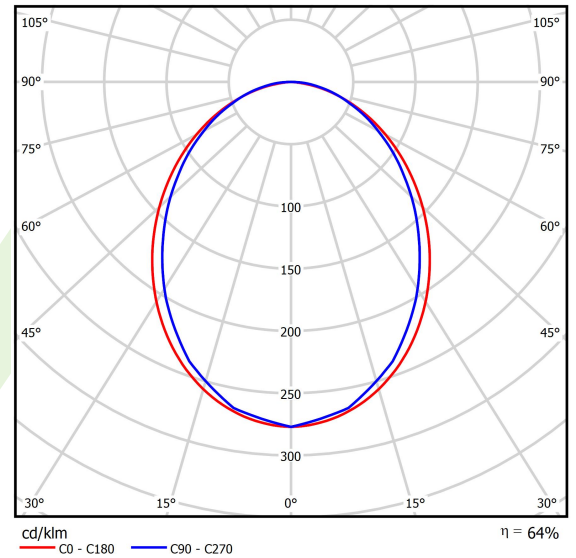

Produkt: X-LINE SLIM L-DOWN LED 3900 PLX EDD 34 830 / L-1698MM S-1,5M**Indeks:** 19.4089.2513.34

Opis

Oprawa wykonana z profilu aluminiowego. Dystrybucja światła tylko w dolną półprzestrzeń (L-DOWN). W porównaniu z tradycyjnym X-Line LED, zmniejszone zostały gabaryty oprawy, a całość została zamknięta w wąskim na 48 mm profilu liniowym, co dodało produktowi bardziej eleganckiej formy. W X-Line Slim zastosowano układ optyczny oparty na przesłonie mlecznej PLX lub Micro-PRM lub soczewkach. Całość pozwala manipulować światłem i tworzyć systemy świetlne, ułatwiając tworzenie we wnętrzach warunków komfortowego widzenia i ich estetycznego wyglądu. Oprawa X-Line Slim przeznaczona jest do montażu na zawieszach.

Informacje o produkcie

Kategoria	Oprawy nastropowe
Rodzina	X-LINE SLIM LED
Nazwa	X-LINE SLIM L-DOWN LED 3900 PLX EDD 34 830 / L-1698MM S-1,5M
Indeks	19.4089.2513.34

Dane świetlne i elektryczne

Typ źródła	LED
Strumień LED [lm]	3807
Moc LED [W]	18,6
Strumień oprawy [lm]	2436,5
Moc oprawy [W]	21,1
Skuteczność świetlna oprawy [lm/W]	115,5
Temperatura barwowa [K]	3000
CRI	>80
SDCM (źródła LED)	3
Kąt rozsyłu światła [°]	(C0-C180) / (C90-C270) - 96,4° / 90,2°
Klasa ryzyka fotobiologicznego (PN-EN 62471)	RG0
Klasa ochrony	I
Stopień szczelności	IP40
Zasilanie	220..240 V, 50..60 Hz
Żywotność LED [h]	100000
Lx/By	L80/B10
Temperatura otoczenia [°C]	5 ÷ 35
Zasilacz elektroniczny	DIM DALI (EDD)
Współczynnik mocy cos φ	>0,95
Obciążalność obwodów	17 (B10), 28 (B16), 26 (C10), 41 (C16)

Dane mechaniczne

Montaż	na zwieszakach
Materiał	aluminium
Kolor	RAL 9016 (biały)
Przesłona	PLX (opalizowane PMMA)
Odporność mechaniczna	IK04
Wymiary [mm]	1698 x 48 x 70

Fotometria

Akcesoria

Indeks 6E1-500KW34K-5