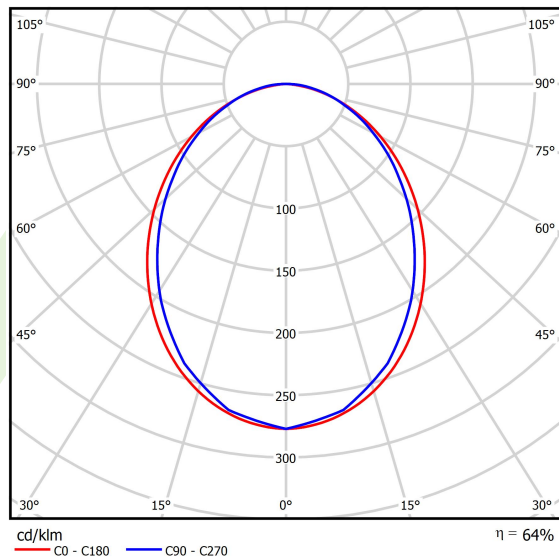

Produkt: X-LINE SLIM L-DOWN LED 3900 PLX EDD 24 830 / L-1698MM S-1,5M**Indeks:** 19.4089.2513.24

Opis

Oprawa wykonana z profilu aluminiowego. Dystrybucja światła tylko w dolną półprzestrzeń (L-DOWN). W porównaniu z tradycyjnym X-Line LED, zmniejszone zostały gabaryty oprawy, a całość została zamknięta w wąskim na 48 mm profilu liniowym, co dodało produktowi bardziej eleganckiej formy. W X-Line Slim zastosowano układ optyczny oparty na przesłonie mlecznej PLX lub Micro-PRM lub soczewkach. Całość pozwala manipulować światłem i tworzyć systemy świetlne, ułatwiając tworzenie we wnętrzach warunków komfortowego widzenia i ich estetycznego wyglądu. Oprawa X-Line Slim przeznaczona jest do montażu na zawieszach.

Informacje o produkcie

Kategoria	Oprawy nastropowe
Rodzina	X-LINE SLIM LED
Nazwa	X-LINE SLIM L-DOWN LED 3900 PLX EDD 24 830 / L-1698MM S-1,5M
Indeks	19.4089.2513.24

Dane świetlne i elektryczne

Typ źródła	LED
Strumień LED [lm]	3807
Moc LED [W]	18,6
Strumień oprawy [lm]	2436,5
Moc oprawy [W]	21,1
Skuteczność świetlna oprawy [lm/W]	115,5
Temperatura barwowa [K]	3000
CRI	>80
SDCM (źródła LED)	3
Kąt rozsyłu światła [°]	(C0-C180) / (C90-C270) - 96,4° / 90,2°
Klasa ryzyka fotobiologicznego (PN-EN 62471)	RG0
Klasa ochrony	I
Stopień szczelności	IP40
Zasilanie	220..240 V, 50..60 Hz
Żywotność LED [h]	100000
Lx/By	L80/B10
Temperatura otoczenia [°C]	5 ÷ 35
Zasilacz elektroniczny	DIM DALI (EDD)
Współczynnik mocy cos φ	>0,95
Obciążalność obwodów	17 (B10), 28 (B16), 26 (C10), 41 (C16)

Dane mechaniczne

Montaż	na zwieszakach
Materiał	aluminium
Kolor	anodyzowane aluminium
Przesłona	PLX (opalizowane PMMA)
Odporność mechaniczna	IK04
Wymiary [mm]	1698 x 48 x 70

Fotometria

Akcesoria

Indeks 6E1-500KWANK-5