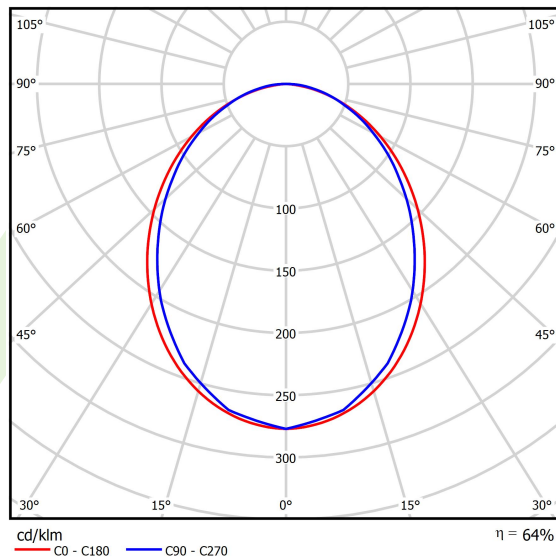

Produkt: X-LINE SLIM L-DOWN LED 3900 PLX EDD 24 830 / L-1698MM S-1,5M**Indeks:** 19.4089.2513.24

Opis

Oprawa wykonana z profilu aluminiowego. Dystrybucja światła tylko w dolną półprzestrzeń (L-DOWN). W porównaniu z tradycyjnym X-Line LED, zmniejszone zostały gabaryty oprawy, a całość została zamknięta w wąskim na 48 mm profilu liniowym, co dodało produktowi bardziej eleganckiej formy. W X-Line Slim zastosowano układ optyczny oparty na przesłonie mlecznej PLX lub Micro-PRM lub soczewkach. Całość pozwala manipulować światłem i tworzyć systemy świetlne, ułatwiając tworzenie we wnętrzach warunków komfortowego widzenia i ich estetycznego wyglądu. Oprawa X-Line Slim przeznaczona jest do montażu na zawieszach.

Informacje o produkcie

Kategoria	Oprawy nastropowe
Rodzina	X-LINE SLIM LED
Nazwa	X-LINE SLIM L-DOWN LED 3900 PLX EDD 24 830 / L-1698MM S-1,5M
Indeks	19.4089.2513.24

Dane świetlne i elektryczne

Typ źródła	LED
Strumień LED [lm]	3807
Moc LED [W]	18,6
Strumień oprawy [lm]	2436,5
Moc oprawy [W]	21,1
Skuteczność świetlna oprawy [lm/W]	132,6
Temperatura barwowa [K]	3000
CRI	>80
SDCM (źródła LED)	3
Kąt rozsyłu światła [°]	(C0-C180) / (C90-C270) - 96,4° / 90,2°
Klasa ryzyka fotobiologicznego (PN-EN 62471)	RG0
Klasa ochrony	I
Stopień szczelności	IP40
Zasilanie	220..240 V, 50..60 Hz
Żywotność LED [h]	100000
Lx/By	L80/B10
Temperatura otoczenia [°C]	5 ÷ 35
Zasilacz elektroniczny	DIM DALI (EDD)
Współczynnik mocy cos φ	>0,95
Obciążalność obwodów	17 (B10), 28 (B16), 26 (C10), 41 (C16)

Dane mechaniczne

Montaż	na zwieszakach
Materiał	aluminium
Kolor	anodizowane aluminium
Przesłona	PLX (opalizowane PMMA)
Odporność mechaniczna	IK04
Wymiary [mm]	1698 x 48 x 70

Fotometria

Akcesoria

Indeks 6E1-500KWANK-5