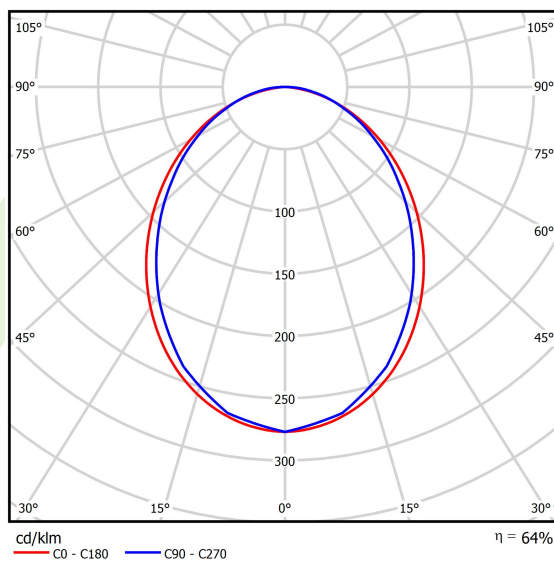

## Dane świetlne i elektryczne

Typ źródła	LED
Strumień LED [lm]	3807
Moc LED [W]	18,6
Strumień oprawy [lm]	2436,5
Moc oprawy [W]	21,1
Skuteczność świetlna oprawy [lm/W]	115,5
Temperatura barwowa [K]	3000
CRI	>80
SDCM (źródła LED)	3
Kąt rozsyłu światła [°]	(C0-C180) / (C90-C270) - 96,4° / 90,2°
Klasa ryzyka fotobiologicznego (PN-EN 62471)	RG0
Klasa ochrony	I
Stopień szczelności	IP40
Zasilanie	220..240 V, 50..60 Hz
Żywotność LED [h]	100000
Lx/By	L80/B10
Temperatura otoczenia [°C]	5 ÷ 35
Zasilacz elektroniczny	standard (E)
Współczynnik mocy cos φ	>0,95
Obciążalność obwodów	25 (B10), 40 (B16), 39 (C10), 62 (C16)

**Dane mechaniczne**

Montaż	na zwieszakach
Materiał	aluminium
Kolor	RAL 9016 (biały)
Przesłona	PLX (opalizowane PMMA)
Odporność mechaniczna	IK04
Waga [kg]	2,7
Wymiary [mm]	1698 x 48 x 70

**Fotometria**