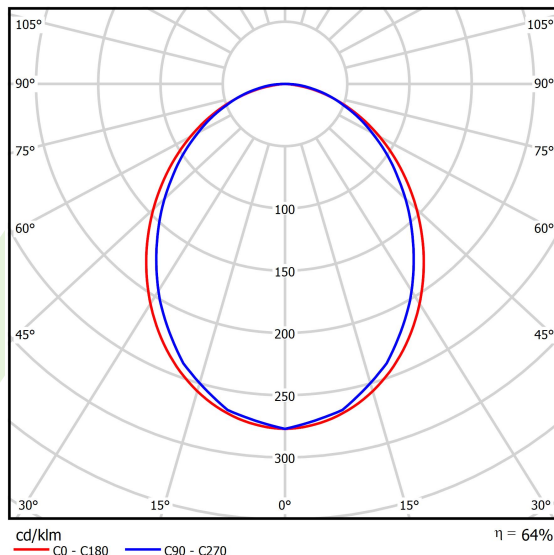

Dane mechaniczne

Montaż	na zwieszakach
Materiał	aluminium
Kolor	anodizowane aluminium
Przesłona	PLX (opalizowane PMMA)
Odporność mechaniczna	IK04
Wymiary [mm]	1698 x 48 x 70

Fotometria