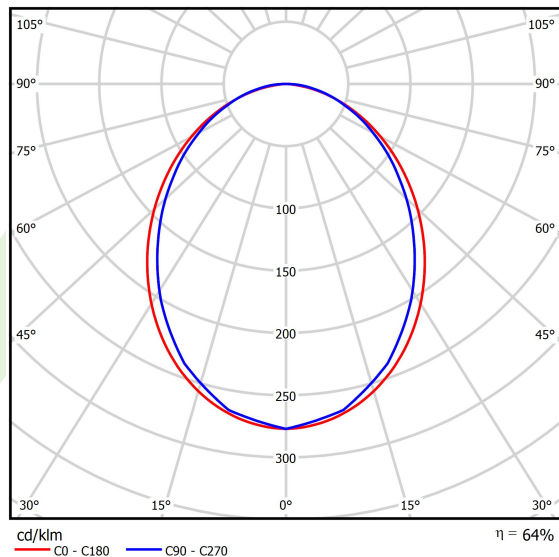

Dane mechaniczne

Montaż	na zwieszakach
Materiał	aluminium
Kolor	anodizowane aluminium
Przesłona	PLX (opalizowane PMMA)
Odporność mechaniczna	IK04
Wymiary [mm]	1698 x 48 x 70

Fotometria