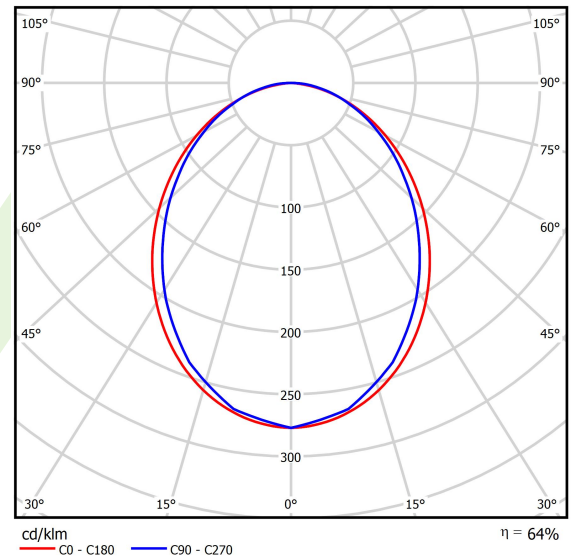

## Dane świetlne i elektryczne

Typ źródła	LED
Strumień LED [lm]	4676
Moc LED [W]	21,8
Strumień oprawy [lm]	2992,6
Moc oprawy [W]	24,8
Skuteczność świetlna oprawy [lm/W]	120,7
Temperatura barwowa [K]	4000
CRI	>80
SDCM (źródła LED)	3
Kąt rozsyłu światła [°]	(C0-C180) / (C90-C270) - 96,4° / 90,2°
Klasa ryzyka fotobiologicznego (PN-EN 62471)	RG0
Klasa ochrony	I
Stopień szczelności	IP40
Zasilanie	220..240 V, 50..60 Hz
Żywotność LED [h]	100000
Lx/By	L80/B10
Temperatura otoczenia [°C]	5 ÷ 35
Zasilacz elektroniczny	DIM DALI (EDD)
Współczynnik mocy cos φ	>0,95
Obciążalność obwodów	17 (B10), 28 (B16), 26 (C10), 41 (C16)

## Fotometria