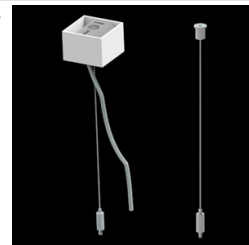

Produkt: X-LINE SLIM L-DOWN LED 4400 PLX EDD 21 840 / L-1138MM S-1,5M**Indeks:** 19.4089.1623.21

Opis

Oprawa wykonana z profilu aluminiowego. Dystrybucja światła tylko w dolną półprzestrzeń (L-DOWN). W porównaniu z tradycyjnym X-Line LED, zmniejszone zostały gabaryty oprawy, a całość została zamknięta w wąskim na 48 mm profilu liniowym, co dodało produktowi bardziej eleganckiej formy. W X-Line Slim zastosowano układ optyczny oparty na przesłonie mlecznej PLX lub Micro-PRM lub soczewkach. Całość pozwala manipulować światłem i tworzyć systemy świetlne, ułatwiając tworzenie we wnętrzach warunków komfortowego widzenia i ich estetycznego wyglądu. Oprawa X-Line Slim przeznaczona jest do montażu na zawieszach. Istnieje możliwość wyposażenia oprawy w obudowę dźwiękochłonną.

Nazwa SUSPENSION NEW TYPE-A+B
24 LENGHT 1,5M WIRE 5X SET

Zdjęcie

Indeks 6E1-8670-B-1,5-5X

Nazwa SUSPENSION NEW TYPE-F
LENGHT-1,5 METER WIRE 5X 1-
POINT

Zdjęcie

Indeks 19.3272.1205.00

Nazwa SUSPENSION NEW TYPE-E
LENGHT-1,5 METER WITHOUT
WIRE 1-POINT

Zdjęcie

Indeks 6E1-500KWB24K-5

Nazwa SUSPENSION NEW TYPE-A+E
24 LENGHT 1,5M WIRE 5X SET

Zdjęcie

Indeks 6E1-9875-4-1,5-5X

Nazwa SUSPENSION NEW TYPE-D
LENGHT-1,5 METER WIRE 5X 1-
POINT

Zdjęcie

Indeks 6E1-9875-3-1,5

Nazwa SUSPENSION NEW TYPE-C
LENGHT-1,5 METER WITHOUT
WIRE 1-POINT

Zdjęcie

Indeks 19.4089.0004.00

Nazwa X-LINE SLIM SOUND
ABSORBENT L-1138MM RED

Zdjęcie

Indeks 19.4089.0005.00

Nazwa X-LINE SLIM SOUND
ABSORBENT L-1138MM BLUE