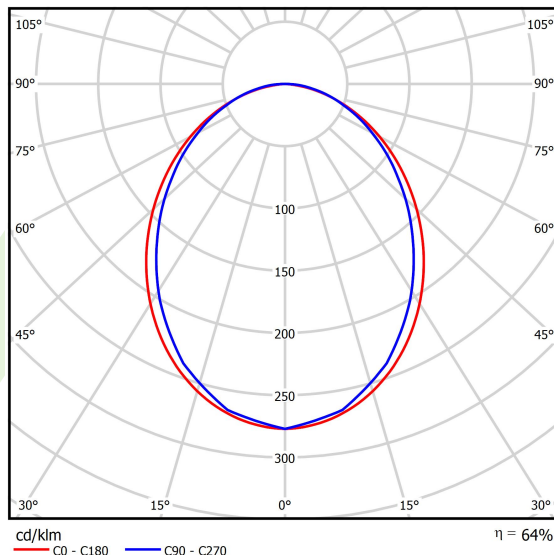

Produkt: X-LINE SLIM L-DOWN LED 4400 PLX EDD 21 840 / L-1138MM S-1,5M**Indeks:** 19.4089.1623.21

Opis

Oprawa wykonana z profilu aluminiowego. Dystrybucja światła tylko w dolną półprzestrzeń (L-DOWN). W porównaniu z tradycyjnym X-Line LED, zmniejszone zostały gabaryty oprawy, a całość została zamknięta w wąskim na 48 mm profilu liniowym, co dodało produktowi bardziej eleganckiej formy. W X-Line Slim zastosowano układ optyczny oparty na przesłonie mlecznej PLX lub Micro-PRM lub soczewkach. Całość pozwala manipulować światłem i tworzyć systemy świetlne, ułatwiając tworzenie we wnętrzach warunków komfortowego widzenia i ich estetycznego wyglądu. Oprawa X-Line Slim przeznaczona jest do montażu na zawieszach. Istnieje możliwość wyposażenia oprawy w obudowę dźwiękochłonną.

Informacje o produkcie

Kategoria	Oprawy nastropowe
Rodzina	X-LINE SLIM LED
Nazwa	X-LINE SLIM L-DOWN LED 4400 PLX EDD 21 840 / L-1138MM S-1,5M
Indeks	19.4089.1623.21

Dane świetlne i elektryczne

Typ źródła	LED
Strumień LED [lm]	4676
Moc LED [W]	21,8
Strumień oprawy [lm]	2992,6
Moc oprawy [W]	24,8
Skuteczność świetlna oprawy [lm/W]	120,7
Temperatura barwowa [K]	4000
CRI	>80
SDCM (źródła LED)	3
Kąt rozsyłu światła [°]	(C0-C180) / (C90-C270) - 96,4° / 90,2°
Klasa ryzyka fotobiologicznego (PN-EN 62471)	RG0
Klasa ochrony	I
Stopień szczelności	IP40
Zasilanie	220..240 V, 50..60 Hz
Żywotność LED [h]	100000
Lx/By	L80/B10
Temperatura otoczenia [°C]	5 ÷ 35
Zasilacz elektroniczny	DIM DALI (EDD)
Współczynnik mocy cos φ	>0,95
Obciążalność obwodów	17 (B10), 28 (B16), 26 (C10), 41 (C16)

Dane mechaniczne

Montaż	na zwieszakach
Materiał	aluminium
Kolor	RAL 9006 (szary)
Przesłona	PLX (opalizowane PMMA)
Odporność mechaniczna	IK04
Wymiary [mm]	1138 x 48 x 70

Fotometria

Akcesoria

Indeks 6E1-500KWANK-5