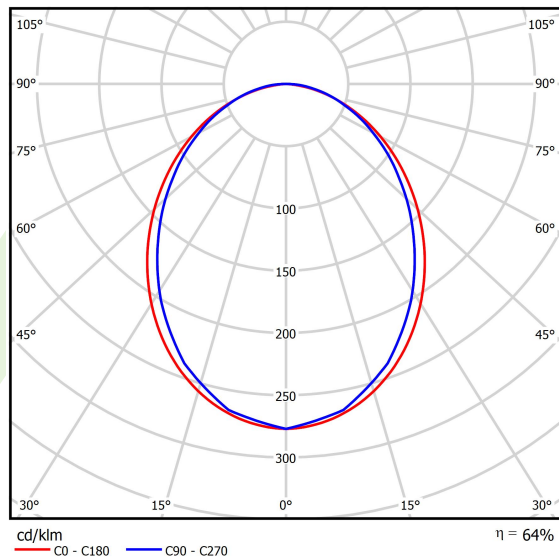

Produkt: X-LINE SLIM L-DOWN LED 4400 PLX EDD 24 840 / L-1138MM S-1,5M**Indeks:** 19.4089.1623.24

Opis

Oprawa wykonana z profilu aluminiowego. Dystrybucja światła tylko w dolną półprzestrzeń (L-DOWN). W porównaniu z tradycyjnym X-Line LED, zmniejszone zostały gabaryty oprawy, a całość została zamknięta w wąskim na 48 mm profilu liniowym, co dodało produktowi bardziej eleganckiej formy. W X-Line Slim zastosowano układ optyczny oparty na przesłonie mlecznej PLX lub Micro-PRM lub soczewkach. Całość pozwala manipulować światłem i tworzyć systemy świetlne, ułatwiając tworzenie we wnętrzach warunków komfortowego widzenia i ich estetycznego wyglądu. Oprawa X-Line Slim przeznaczona jest do montażu na zawieszach. Istnieje możliwość wyposażenia oprawy w obudowę dźwiękochłonną.

Informacje o produkcie

Kategoria	Oprawy nastropowe
Rodzina	X-LINE SLIM LED
Nazwa	X-LINE SLIM L-DOWN LED 4400 PLX EDD 24 840 / L-1138MM S-1,5M
Indeks	19.4089.1623.24

Dane świetlne i elektryczne

Typ źródła	LED
Strumień LED [lm]	4676
Moc LED [W]	21,8
Strumień oprawy [lm]	2992,6
Moc oprawy [W]	24,8
Skuteczność świetlna oprawy [lm/W]	120,7
Temperatura barwowa [K]	4000
CRI	>80
SDCM (źródła LED)	3
Kąt rozsyłu światła [°]	(C0-C180) / (C90-C270) - 96,4° / 90,2°
Klasa ryzyka fotobiologicznego (PN-EN 62471)	RG0
Klasa ochrony	I
Stopień szczelności	IP40
Zasilanie	220..240 V, 50..60 Hz
Żywotność LED [h]	100000
Lx/By	L80/B10
Temperatura otoczenia [°C]	5 ÷ 35
Zasilacz elektroniczny	DIM DALI (EDD)
Współczynnik mocy cos φ	>0,95
Obciążalność obwodów	17 (B10), 28 (B16), 26 (C10), 41 (C16)

Dane mechaniczne

Montaż	na zwieszakach
Materiał	aluminium
Kolor	anodizowane aluminium
Przesłona	PLX (opalizowane PMMA)
Odporność mechaniczna	IK04
Wymiary [mm]	1138 x 48 x 70

Fotometria

Akcesoria

Indeks 6E1-500KWANK-5