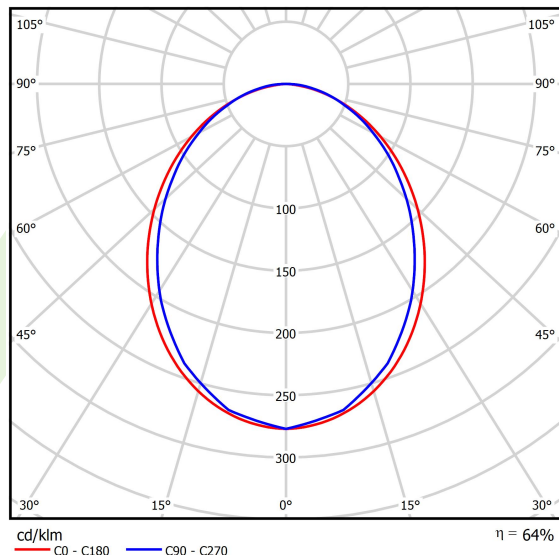

Produkt: X-LINE SLIM L-DOWN LED 4400 PLX EDD 24 840 / L-1138MM S-1,5M**Indeks:** 19.4089.1623.24

Opis

Oprawa wykonana z profilu aluminiowego. Dystrybucja światła tylko w dolną półprzestrzeń (L-DOWN). W porównaniu z tradycyjnym X-Line LED, zmniejszone zostały gabaryty oprawy, a całość została zamknięta w wąskim na 48 mm profilu liniowym, co dodało produktowi bardziej eleganckiej formy. W X-Line Slim zastosowano układ optyczny oparty na przesłonie mlecznej PLX lub Micro-PRM lub soczewkach. Całość pozwala manipulować światłem i tworzyć systemy świetlne, ułatwiając tworzenie we wnętrzach warunków komfortowego widzenia i ich estetycznego wyglądu. Oprawa X-Line Slim przeznaczona jest do montażu na zawieszach. Istnieje możliwość wyposażenia oprawy w obudowę dźwiękochłonną.

Informacje o produkcie

Kategoria	Oprawy nastropowe
Rodzina	X-LINE SLIM LED
Nazwa	X-LINE SLIM L-DOWN LED 4400 PLX EDD 24 840 / L-1138MM S-1,5M
Indeks	19.4089.1623.24

Dane świetlne i elektryczne

Typ źródła	LED
Strumień LED [lm]	4676
Moc LED [W]	21,8
Strumień oprawy [lm]	2992,6
Moc oprawy [W]	24,8
Skuteczność świetlna oprawy [lm/W]	120,7
Temperatura barwowa [K]	4000
CRI	>80
SDCM (źródła LED)	3
Kąt rozsyłu światła [°]	(C0-C180) / (C90-C270) - 96,4° / 90,2°
Klasa ryzyka fotobiologicznego (PN-EN 62471)	RG0
Klasa ochrony	I
Stopień szczelności	IP40
Zasilanie	220..240 V, 50..60 Hz
Żywotność LED [h]	100000
Lx/By	L80/B10
Temperatura otoczenia [°C]	5 ÷ 35
Zasilacz elektroniczny	DIM DALI (EDD)
Współczynnik mocy cos φ	>0,95
Obciążalność obwodów	17 (B10), 28 (B16), 26 (C10), 41 (C16)

Dane mechaniczne

Montaż	na zwieszakach
Materiał	aluminium
Kolor	anodyzowane aluminium
Przesłona	PLX (opalizowane PMMA)
Odporność mechaniczna	IK04
Wymiary [mm]	1138 x 48 x 70

Fotometria

Akcesoria

Indeks 6E1-500KWANK-5