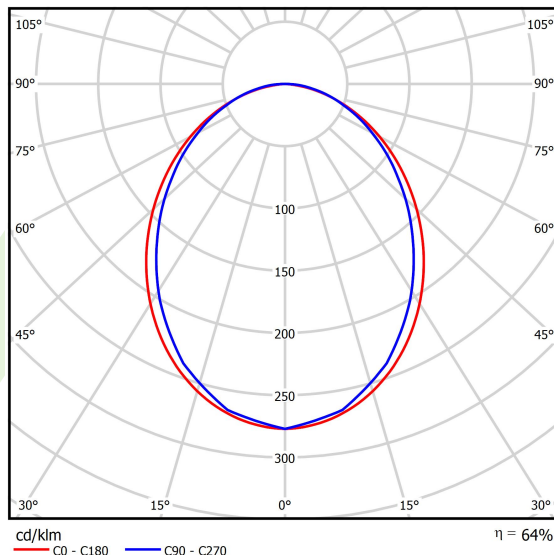

## Dane świetlne i elektryczne

Typ źródła	LED
Strumień LED [lm]	4676
Moc LED [W]	21,8
Strumień oprawy [lm]	2992,6
Moc oprawy [W]	24,8
Skuteczność świetlna oprawy [lm/W]	120,7
Temperatura barwowa [K]	4000
CRI	>80
SDCM (źródła LED)	3
Kąt rozsyłu światła [°]	(C0-C180) / (C90-C270) - 96,4° / 90,2°
Klasa ryzyka fotobiologicznego (PN-EN 62471)	RG0
Klasa ochrony	I
Stopień szczelności	IP40
Zasilanie	220..240 V, 50..60 Hz
Żywotność LED [h]	100000
Lx/By	L80/B10
Temperatura otoczenia [°C]	5 ÷ 35
Zasilacz elektroniczny	DIM DALI (EDD)
Współczynnik mocy cos φ	>0,95
Obciążalność obwodów	17 (B10), 28 (B16), 26 (C10), 41 (C16)

**Dane mechaniczne**

Montaż	na zwieszakach
Materiał	aluminium
Kolor	RAL 9005 (czarny)
Przesłona	PLX (opalizowane PMMA)
Odporność mechaniczna	IK04
Wymiary [mm]	1138 x 48 x 70

**Fotometria**