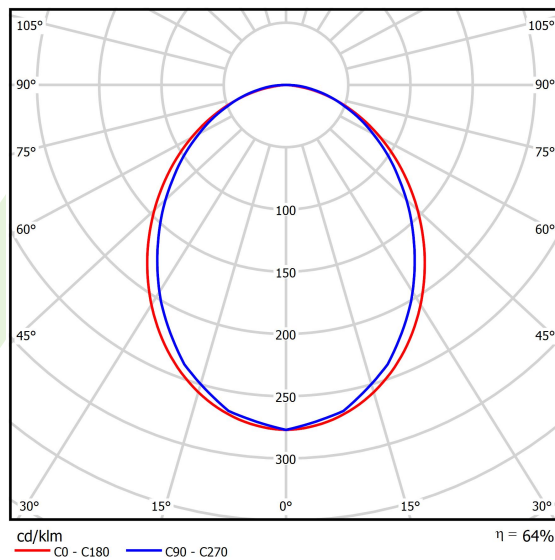

## Dane świetlne i elektryczne

Typ źródła	LED
Strumień LED [lm]	4676
Moc LED [W]	21,8
Strumień oprawy [lm]	2992,6
Moc oprawy [W]	24,8
Skuteczność świetlna oprawy [lm/W]	120,7
Temperatura barwowa [K]	4000
CRI	>80
SDCM (źródła LED)	3
Kąt rozsyłu światła [°]	(C0-C180) / (C90-C270) - 96,4° / 90,2°
Klasa ryzyka fotobiologicznego (PN-EN 62471)	RG0
Klasa ochrony	I
Stopień szczelności	IP40
Zasilanie	220..240 V, 50..60 Hz
Żywotność LED [h]	100000
Lx/By	L80/B10
Temperatura otoczenia [°C]	5 ÷ 35
Zasilacz elektroniczny	DIM DALI (EDD)
Współczynnik mocy cos φ	>0,95
Obciążalność obwodów	17 (B10), 28 (B16), 26 (C10), 41 (C16)

**Dane mechaniczne**

Montaż	na zwieszakach
Materiał	aluminium
Kolor	RAL 9005 (czarny)
Przesłona	PLX (opalizowane PMMA)
Odporność mechaniczna	IK04
Waga [kg]	2
Wymiary [mm]	1138 x 48 x 70

**Fotometria**