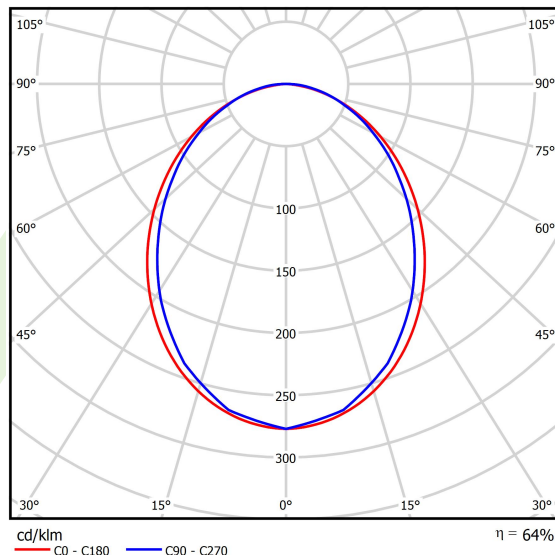

## Dane świetlne i elektryczne

Typ źródła	LED
Strumień LED [lm]	4676
Moc LED [W]	21,8
Strumień oprawy [lm]	2992,6
Moc oprawy [W]	24,8
Skuteczność świetlna oprawy [lm/W]	120,7
Temperatura barwowa [K]	4000
CRI	>80
SDCM (źródła LED)	3
Kąt rozsyłu światła [°]	(C0-C180) / (C90-C270) - 96,4° / 90,2°
Klasa ryzyka fotobiologicznego (PN-EN 62471)	RG0
Klasa ochrony	I
Stopień szczelności	IP40
Zasilanie	220..240 V, 50..60 Hz
Żywotność LED [h]	100000
Lx/By	L80/B10
Temperatura otoczenia [°C]	5 ÷ 35
Zasilacz elektroniczny	standard (E)
Współczynnik mocy cos φ	>0,95
Obciążalność obwodów	25 (B10), 40 (B16), 39 (C10), 62 (C16)

**Dane mechaniczne**

Montaż	na zwieszakach
Materiał	aluminium
Kolor	RAL 9016 (biały)
Przesłona	PLX (opalizowane PMMA)
Odporność mechaniczna	IK04
Wymiary [mm]	1138 x 48 x 70

**Fotometria**