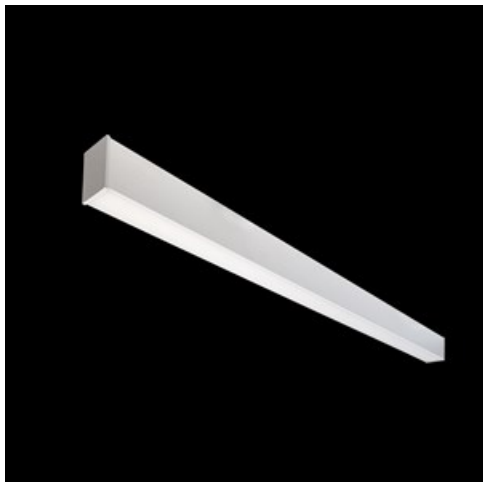

**Produkt:** X-LINE SLIM L-DOWN LED 4400 PLX E 34 840 / L-1138MM S-1,5M**Indeks:** 19.4089.1621.34

## Opis

Oprawa wykonana z profilu aluminiowego. Dystrybucja światła tylko w dolną półprzestrzeń (L-DOWN). W porównaniu z tradycyjnym X-Line LED, zmniejszone zostały gabaryty oprawy, a całość została zamknięta w wąskim na 48 mm profilu liniowym, co dodało produktowi bardziej eleganckiej formy. W X-Line Slim zastosowano układ optyczny oparty na przesłonie mlecznej PLX lub Micro-PRM lub soczewkach. Całość pozwala manipulować światłem i tworzyć systemy świetlne, ułatwiając tworzenie we wnętrzach warunków komfortowego widzenia i ich estetycznego wyglądu. Oprawa X-Line Slim przeznaczona jest do montażu na zawieszach. Istnieje możliwość wyposażenia oprawy w obudowę dźwiękochłonną.

## Informacje o produkcie

Kategoria **Oprawy nastropowe**Rodzina **X-LINE SLIM LED**Nazwa **X-LINE SLIM L-DOWN LED 4400 PLX E 34 840 / L-1138MM S-1,5M**Indeks **19.4089.1621.34**

**Dane mechaniczne**

Montaż	na zwieszakach
Materiał	aluminium
Kolor	RAL 9016 (biały)
Przesłona	PLX (opalizowane PMMA)
Odporność mechaniczna	IK04
Wymiary [mm]	1138 x 48 x 70

**Fotometria**