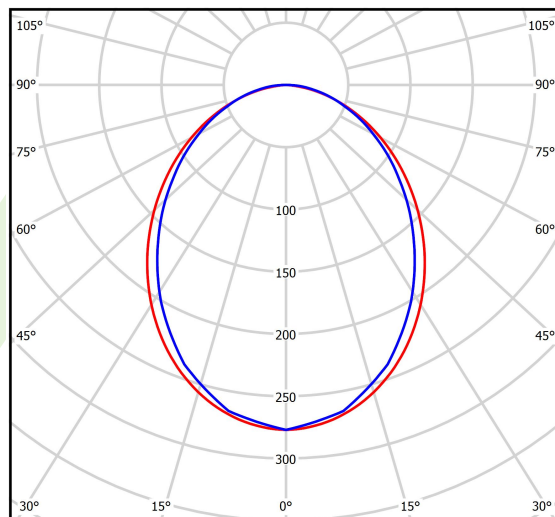

Produkt: X-LINE SLIM L-DOWN LED 4400 PLX E 34 840 / L-1138MM S-1,5M

Indeks: 19.4089.1621.34

Opis

Oprawa wykonana z profilu aluminiowego. Dystrybucja światła tylko w dolną półprzestrzeń (L-DOWN). W porównaniu z tradycyjnym X-Line LED, zmniejszone zostały gabaryty oprawy, a całość została zamknięta w wąskim na 48 mm profilu liniowym, co dodało produktowi bardziej eleganckiej formy. W X-Line Slim zastosowano układ optyczny oparty na przesłonie mlecznej PLX lub Micro-PRM lub soczewkach. Całość pozwala manipulować światłem i tworzyć systemy świetlne, ułatwiając tworzenie we wnętrzach warunków komfortowego widzenia i ich estetycznego wyglądu. Oprawa X-Line Slim przeznaczona jest do montażu na zawieszach. Istnieje możliwość wyposażenia oprawy w obudowę dźwiękochłonną. *Wybrane warianty opraw dostępne są z certyfikatem ENEC.

Informacje o produkcie

Kategoria	Oprawy nastropowe
Rodzina	X-LINE SLIM LED
Nazwa	X-LINE SLIM L-DOWN LED 4400 PLX E 34 840 / L-1138MM S-1,5M
Indeks	19.4089.1621.34
EAN	5902107273187

Dane świetlne i elektryczne

Typ źródła	LED
Strumień LED [lm]	4676
Moc LED [W]	21,8
Strumień oprawy [lm]	2992,6
Moc oprawy [W]	24,8
Skuteczność świetlna oprawy [lm/W]	120,7
Temperatura barwowa [K]	4000
CRI	>80
SDCM (źródła LED)	3
Kąt rozsyłu światła [°]	(C0-C180) / (C90-C270) - 96,4° / 90,2°
Klasa ryzyka fotobiologicznego (PN-EN 62471)	RG0
Klasa ochrony	I
Stopień szczelności	IP40
Zasilanie	220..240 V, 50..60 Hz
Żywotność LED [h]	100000
Lx/By	L80/B10
Temperatura otoczenia [°C]	5 ÷ 35
Zasilacz elektroniczny	standard (E)
Współczynnik mocy cos φ	>0,95
Obciążalność obwodów	25 (B10), 40 (B16), 39 (C10), 62 (C16)

Dane mechaniczne

Montaż	na zwieszakach
Materiał	aluminium
Kolor	RAL 9016 (biały)
Przesłona	PLX (opalizowane PMMA)
Odporność mechaniczna	IK04
Waga [kg]	2,2
Wymiary [mm]	1138 x 48 x 70

Fotometria

cd/klm
— C0 - C180 — C90 - C270