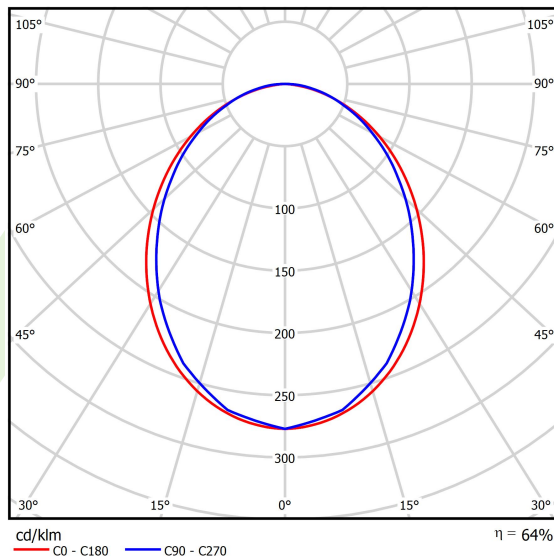

Dane mechaniczne

Montaż	na zwieszakach
Materiał	aluminium
Kolor	RAL 9006 (szary)
Przesłona	PLX (opalizowane PMMA)
Odporność mechaniczna	IK04
Wymiary [mm]	1138 x 48 x 70

Fotometria