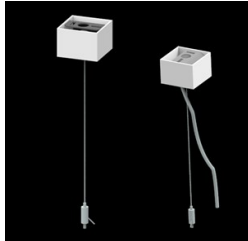

Produkt: X-LINE SLIM L-DOWN LED 4400 PLX E 21 840 / L-1138MM S-1,5M**Indeks:** 19.4089.1621.21

Opis

Oprawa wykonana z profilu aluminiowego. Dystrybucja światła tylko w dolną półprzestrzeń (L-DOWN). W porównaniu z tradycyjnym X-Line LED, zmniejszone zostały gabaryty oprawy, a całość została zamknięta w wąskim na 48 mm profilu liniowym, co dodało produktowi bardziej eleganckiej formy. W X-Line Slim zastosowano układ optyczny oparty na przesłonie mlecznej PLX lub Micro-PRM lub soczewkach. Całość pozwala manipulować światłem i tworzyć systemy świetlne, ułatwiając tworzenie we wnętrzach warunków komfortowego widzenia i ich estetycznego wyglądu. Oprawa X-Line Slim przeznaczona jest do montażu na zawieszach. Istnieje możliwość wyposażenia oprawy w obudowę dźwiękochłonną.

Dane mechaniczne

Montaż	na zwieszakach
Materiał	aluminium
Kolor	RAL 9006 (szary)
Przesłona	PLX (opalizowane PMMA)
Odporność mechaniczna	IK04
Wymiary [mm]	1138 x 48 x 70

Fotometria

Akcesoria

Indeks 6E1-500KWANK-3

Nazwa SUSPENSION NEW TYPE-A+B
24 LENGHT 1,5M WIRE 3X SET

Zdjęcie

Indeks 6E1-8670-B-1,5-3X

Nazwa SUSPENSION NEW TYPE-F
LENGHT-1,5 METER WIRE 3X 1-
POINT

Zdjęcie

Indeks 19.3272.1205.00

Nazwa SUSPENSION NEW TYPE-E
LENGHT-1,5 METER WITHOUT
WIRE 1-POINT