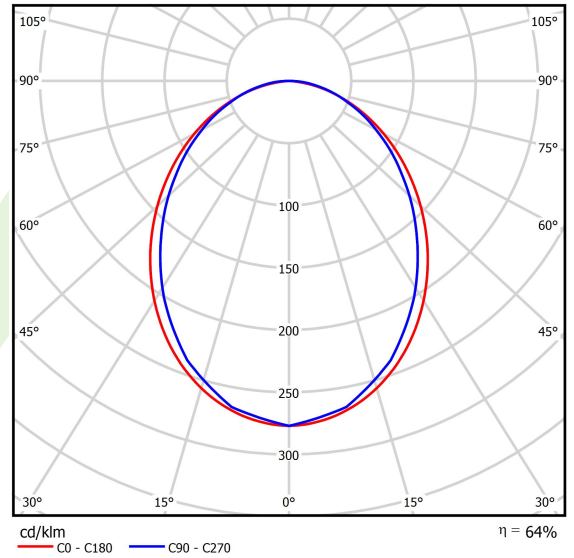

Dane mechaniczne

Montaż	na zwieszakach
Materiał	aluminium
Kolor	anodizowane aluminium
Przesłona	PLX (opalizowane PMMA)
Odporność mechaniczna	IK04
Waga [kg]	2
Wymiary [mm]	1138 x 48 x 70

Fotometria