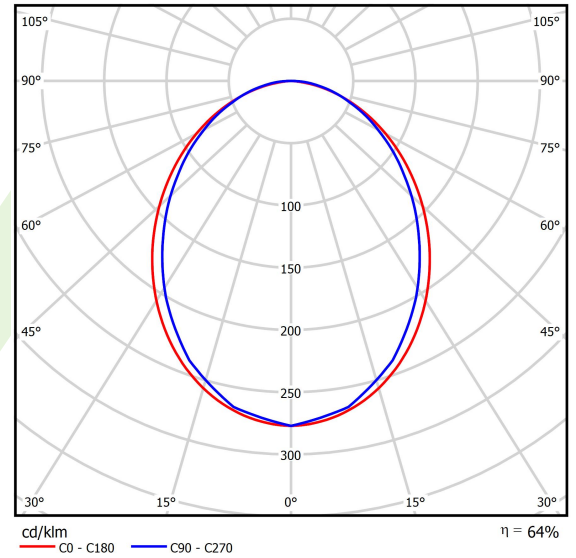

Dane mechaniczne

Montaż	na zwieszakach
Materiał	aluminium
Kolor	anodizowane aluminium
Przesłona	PLX (opalizowane PMMA)
Odporność mechaniczna	IK04
Waga [kg]	2
Wymiary [mm]	1138 x 48 x 70

Fotometria