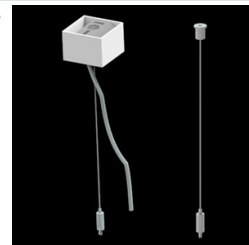

Produkt: X-LINE SLIM L-DOWN LED 4400 PLX E 04 840 / L-1138MM S-1,5M**Indeks:** 19.4089.1621.04

Opis

Oprawa wykonana z profilu aluminiowego. Dystrybucja światła tylko w dolną półprzestrzeń (L-DOWN). W porównaniu z tradycyjnym X-Line LED, zmniejszone zostały gabaryty oprawy, a całość została zamknięta w wąskim na 48 mm profilu liniowym, co dodało produktowi bardziej eleganckiej formy. W X-Line Slim zastosowano układ optyczny oparty na przesłonie mlecznej PLX lub Micro-PRM lub soczewkach. Całość pozwala manipulować światłem i tworzyć systemy świetlne, ułatwiając tworzenie we wnętrzach warunków komfortowego widzenia i ich estetycznego wyglądu. Oprawa X-Line Slim przeznaczona jest do montażu na zawieszach. Istnieje możliwość wyposażenia oprawy w obudowę dźwiękochłonną.

Nazwa SUSPENSION NEW TYPE-A+B
04 LENGHT 1,5M WIRE 3X SET

Zdjęcie

Indeks 6E1-8670-B-1,5-3X

Nazwa SUSPENSION NEW TYPE-F
LENGHT-1,5 METER WIRE 3X 1-
POINT

Zdjęcie

Indeks 19.3272.1205.00

Nazwa SUSPENSION NEW TYPE-E
LENGHT-1,5 METER WITHOUT
WIRE 1-POINT

Zdjęcie

Indeks 6E1-500KWB04K-3

Nazwa SUSPENSION NEW TYPE-A+E
04 LENGHT 1,5M WIRE 3X SET

Zdjęcie

Indeks 6E1-9875-4-1,5-3X

Nazwa SUSPENSION NEW TYPE-D
LENGHT-1,5 METER WIRE 3X 1-
POINT

Zdjęcie

Indeks 6E1-9875-3-1,5