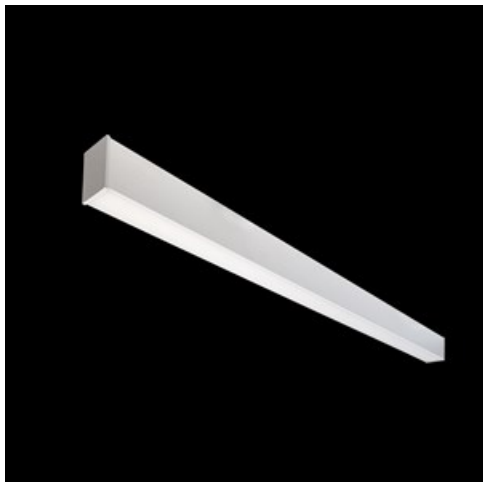

Produkt: X-LINE SLIM L-DOWN LED 4400 PLX E 04 840 / L-1138MM S-1,5M**Indeks:** 19.4089.1621.04

Opis

Oprawa wykonana z profilu aluminiowego. Dystrybucja światła tylko w dolną półprzestrzeń (L-DOWN). W porównaniu z tradycyjnym X-Line LED, zmniejszone zostały gabaryty oprawy, a całość została zamknięta w wąskim na 48 mm profilu liniowym, co dodało produktowi bardziej eleganckiej formy. W X-Line Slim zastosowano układ optyczny oparty na przesłonie mlecznej PLX lub Micro-PRM lub soczewkach. Całość pozwala manipulować światłem i tworzyć systemy świetlne, ułatwiając tworzenie we wnętrzach warunków komfortowego widzenia i ich estetycznego wyglądu. Oprawa X-Line Slim przeznaczona jest do montażu na zawieszach. Istnieje możliwość wyposażenia oprawy w obudowę dźwiękochłonną.

Informacje o produkcie

Kategoria **Oprawy nastropowe**Rodzina **X-LINE SLIM LED**Nazwa **X-LINE SLIM L-DOWN LED 4400 PLX E 04 840 / L-1138MM S-1,5M**Indeks **19.4089.1621.04**

Dane świetlne i elektryczne

Dane mechaniczne

Montaż	na zwieszakach
Materiał	aluminium
Kolor	RAL 9005 (czarny)
Przesłona	PLX (opalizowane PMMA)
Odporność mechaniczna	IK04
Wymiary [mm]	1138 x 48 x 70

Fotometria

Akcesoria

Indeks 6E1-500KW04K-3