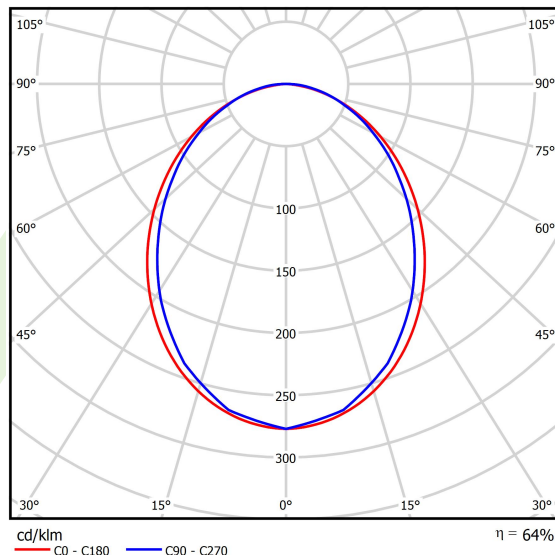

Dane mechaniczne

Montaż	na zwieszakach
Materiał	aluminium
Kolor	RAL 9005 (czarny)
Przesłona	PLX (opalizowane PMMA)
Odporność mechaniczna	IK04
Wymiary [mm]	1138 x 48 x 70

Fotometria