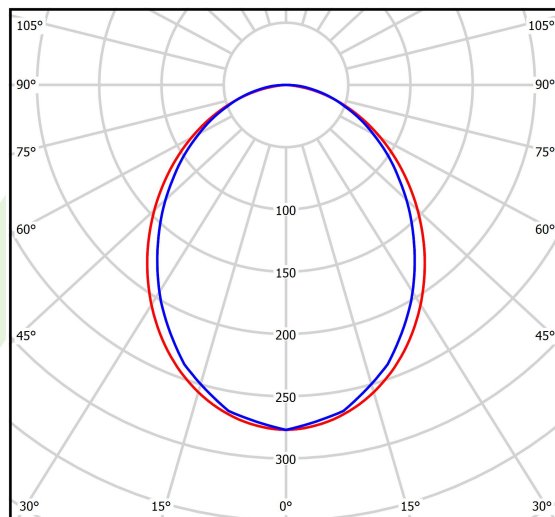

Produkt: X-LINE SLIM L-DOWN LED 4400 PLX E 04 840 / L-1138MM S-1,5M**Indeks:** 19.4089.1621.04

Opis

Oprawa wykonana z profilu aluminiowego. Dystrybucja światła tylko w dolną półprzestrzeń (L-DOWN). W porównaniu z tradycyjnym X-Line LED, zmniejszone zostały gabaryty oprawy, a całość została zamknięta w wąskim na 48 mm profilu liniowym, co dodało produktowi bardziej eleganckiej formy. W X-Line Slim zastosowano układ optyczny oparty na przesłonie mlecznej PLX lub Micro-PRM lub soczewkach. Całość pozwala manipulować światłem i tworzyć systemy świetlne, ułatwiając tworzenie we wnętrzach warunków komfortowego widzenia i ich estetycznego wyglądu. Oprawa X-Line Slim przeznaczona jest do montażu na zawieszach. Istnieje możliwość wyposażenia oprawy w obudowę dźwiękochłonną.

Informacje o produkcie

Kategoria **Oprawy nastropowe**Rodzina **X-LINE SLIM LED**Nazwa **X-LINE SLIM L-DOWN LED 4400 PLX E 04 840 / L-1138MM S-1,5M**Indeks **19.4089.1621.04**

Dane świetlne i elektryczne

Typ źródła	LED
Strumień LED [lm]	4676
Moc LED [W]	21,8
Strumień oprawy [lm]	2992,6
Moc oprawy [W]	24,8
Skuteczność świetlna oprawy [lm/W]	120,7
Temperatura barwowa [K]	4000
CRI	>80
SDCM (źródła LED)	3
Kąt rozsyłu światła [°]	(C0-C180) / (C90-C270) - 96,4° / 90,2°
Klasa ryzyka fotobiologicznego (PN-EN 62471)	RG0
Klasa ochrony	I
Stopień szczelności	IP40
Zasilanie	220..240 V, 50..60 Hz
Żywotność LED [h]	100000
Lx/By	L80/B10
Temperatura otoczenia [°C]	5 ÷ 35
Zasilacz elektroniczny	standard (E)
Współczynnik mocy cos φ	>0,95
Obciążalność obwodów	25 (B10), 40 (B16), 39 (C10), 62 (C16)

Dane mechaniczne

Montaż	na zwieszakach
Materiał	aluminium
Kolor	RAL 9005 (czarny)
Przesłona	PLX (opalizowane PMMA)
Odporność mechaniczna	IK04
Waga [kg]	2
Wymiary [mm]	1138 x 48 x 70

Fotometria

cd/klm
— C0 - C180 — C90 - C270