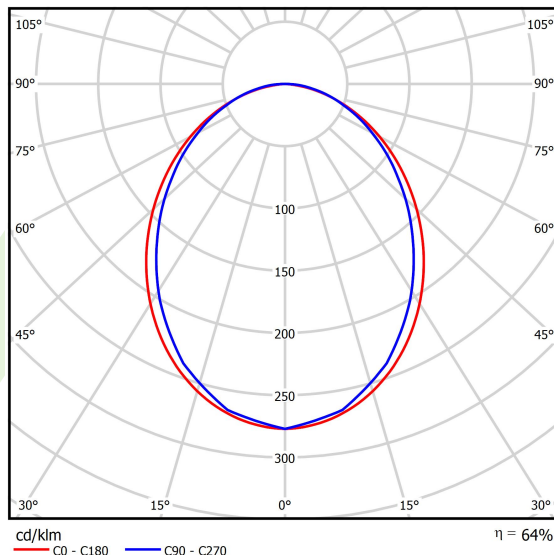

Produkt: X-LINE SLIM L-DOWN LED 4400 PLX EDD 21 830 / L-1138MM S-1,5M**Indeks:** 19.4089.1613.21

Opis

Oprawa wykonana z profilu aluminiowego. Dystrybucja światła tylko w dolną półprzestrzeń (L-DOWN). W porównaniu z tradycyjnym X-Line LED, zmniejszone zostały gabaryty oprawy, a całość została zamknięta w wąskim na 48 mm profilu liniowym, co dodało produktowi bardziej eleganckiej formy. W X-Line Slim zastosowano układ optyczny oparty na przesłonie mlecznej PLX lub Micro-PRM lub soczewkach. Całość pozwala manipulować światłem i tworzyć systemy świetlne, ułatwiając tworzenie we wnętrzach warunków komfortowego widzenia i ich estetycznego wyglądu. Oprawa X-Line Slim przeznaczona jest do montażu na zawieszach. Istnieje możliwość wyposażenia oprawy w obudowę dźwiękochłonną.

Informacje o produkcie

Kategoria	Oprawy nastropowe
Rodzina	X-LINE SLIM LED
Nazwa	X-LINE SLIM L-DOWN LED 4400 PLX EDD 21 830 / L-1138MM S-1,5M
Indeks	19.4089.1613.21

Dane świetlne i elektryczne

Typ źródła	LED
Strumień LED [lm]	4442
Moc LED [W]	21,8
Strumień oprawy [lm]	2842,9
Moc oprawy [W]	24,8
Skuteczność świetlna oprawy [lm/W]	114,6
Temperatura barwowa [K]	3000
CRI	>80
SDCM (źródła LED)	3
Kąt rozsyłu światła [°]	(C0-C180) / (C90-C270) - 96,4° / 90,2°
Klasa ryzyka fotobiologicznego (PN-EN 62471)	RG0
Klasa ochrony	I
Stopień szczelności	IP40
Zasilanie	220..240 V, 50..60 Hz
Żywotność LED [h]	100000
Lx/By	L80/B10
Temperatura otoczenia [°C]	5 ÷ 35
Zasilacz elektroniczny	DIM DALI (EDD)
Współczynnik mocy cos φ	>0,95
Obciążalność obwodów	17 (B10), 28 (B16), 26 (C10), 41 (C16)

Dane mechaniczne

Montaż	na zwieszakach
Materiał	aluminium
Kolor	RAL 9006 (szary)
Przesłona	PLX (opalizowane PMMA)
Odporność mechaniczna	IK04
Wymiary [mm]	1138 x 48 x 70

Fotometria

Akcesoria

Indeks 6E1-500KWANK-5