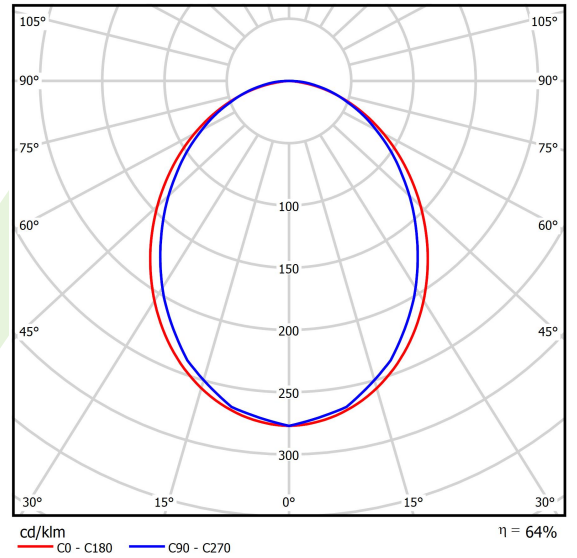

Produkt: X-LINE SLIM L-DOWN LED 4400 PLX EDD 24 830 / L-1138MM S-1,5M**Indeks:** 19.4089.1613.24

Opis

Oprawa wykonana z profilu aluminiowego. Dystrybucja światła tylko w dolną półprzestrzeń (L-DOWN). W porównaniu z tradycyjnym X-Line LED, zmniejszone zostały gabaryty oprawy, a całość została zamknięta w wąskim na 48 mm profilu liniowym, co dodało produktowi bardziej eleganckiej formy. W X-Line Slim zastosowano układ optyczny oparty na przesłonie mlecznej PLX lub Micro-PRM lub soczewkach. Całość pozwala manipulować światłem i tworzyć systemy świetlne, ułatwiając tworzenie we wnętrzach warunków komfortowego widzenia i ich estetycznego wyglądu. Oprawa X-Line Slim przeznaczona jest do montażu na zawieszach. Istnieje możliwość wyposażenia oprawy w obudowę dźwiękochłonną. *Wybrane warianty opraw dostępne są z certyfikatem ENEC.

Informacje o produkcie

Kategoria	Oprawy nastropowe
Rodzina	X-LINE SLIM LED
Nazwa	X-LINE SLIM L-DOWN LED 4400 PLX EDD 24 830 / L-1138MM S-1,5M
Indeks	19.4089.1613.24
EAN	5902107264314

Dane świetlne i elektryczne

Typ źródła	LED
Strumień LED [lm]	4442
Moc LED [W]	21,8
Strumień oprawy [lm]	2842,9
Moc oprawy [W]	24,8
Skuteczność świetlna oprawy [lm/W]	114,6
Temperatura barwowa [K]	3000
CRI	>80
SDCM (źródła LED)	3
Kąt rozsyłu światła [°]	(C0-C180) / (C90-C270) - 96,4° / 90,2°
Klasa ryzyka fotobiologicznego (PN-EN 62471)	RG0
Klasa ochrony	I
Stopień szczelności	IP40
Zasilanie	220..240 V, 50..60 Hz
Żywotność LED [h]	100000
Lx/By	L80/B10
Temperatura otoczenia [°C]	5 ÷ 35
Zasilacz elektroniczny	DIM DALI (EDD)
Współczynnik mocy cos φ	>0,95
Obciążalność obwodów	17 (B10), 28 (B16), 26 (C10), 41 (C16)

Dane mechaniczne

Montaż	na zwieszakach
Materiał	aluminium
Kolor	anodyzowane aluminium
Przesłona	PLX (opalizowane PMMA)
Odporność mechaniczna	IK04
Waga [kg]	2,3
Wymiary [mm]	1138 x 48 x 70

Fotometria

Akcesoria