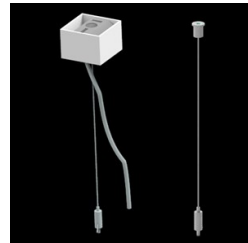

Produkt: X-LINE SLIM L-DOWN LED 4400 PLX EDD 04 830 / L-1138MM S-1,5M**Indeks:** 19.4089.1613.04

Opis

Oprawa wykonana z profilu aluminiowego. Dystrybucja światła tylko w dolną półprzestrzeń (L-DOWN). W porównaniu z tradycyjnym X-Line LED, zmniejszone zostały gabaryty oprawy, a całość została zamknięta w wąskim na 48 mm profilu liniowym, co dodało produktowi bardziej eleganckiej formy. W X-Line Slim zastosowano układ optyczny oparty na przesłonie mlecznej PLX lub Micro-PRM lub soczewkach. Całość pozwala manipulować światłem i tworzyć systemy świetlne, ułatwiając tworzenie we wnętrzach warunków komfortowego widzenia i ich estetycznego wyglądu. Oprawa X-Line Slim przeznaczona jest do montażu na zawieszach. Istnieje możliwość wyposażenia oprawy w obudowę dźwiękochłonną.

Nazwa SUSPENSION NEW TYPE-A+B
04 LENGHT 1,5M WIRE 5X SET

Zdjęcie

Indeks 6E1-8670-B-1,5-5X

Nazwa SUSPENSION NEW TYPE-F
LENGHT-1,5 METER WIRE 5X 1-
POINT

Zdjęcie

Indeks 19.3272.1205.00

Nazwa SUSPENSION NEW TYPE-E
LENGHT-1,5 METER WITHOUT
WIRE 1-POINT

Zdjęcie

Indeks 6E1-500KWB04K-5

Nazwa SUSPENSION NEW TYPE-A+E
04 LENGHT 1,5M WIRE 5X SET

Zdjęcie

Indeks 6E1-9875-4-1,5-5X

Nazwa SUSPENSION NEW TYPE-D
LENGHT-1,5 METER WIRE 5X 1-
POINT

Zdjęcie

Indeks 6E1-9875-3-1,5