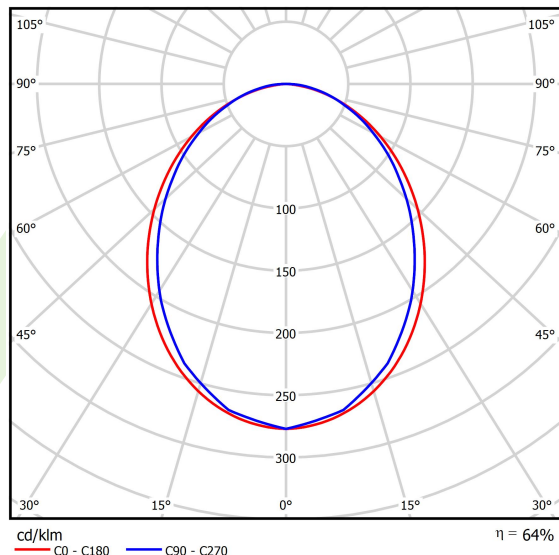

Dane mechaniczne

Montaż	na zwieszakach
Materiał	aluminium
Kolor	RAL 9016 (biały)
Przesłona	PLX (opalizowane PMMA)
Odporność mechaniczna	IK04
Wymiary [mm]	1138 x 48 x 70

Fotometria