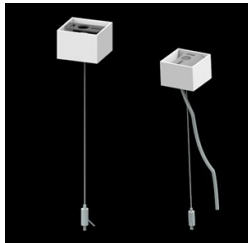

## Opis

Oprawa wykonana z profilu aluminiowego. Dystrybucja światła tylko w dolną półprzestrzeń (L-DOWN). W porównaniu z tradycyjnym X-Line LED, zmniejszone zostały gabaryty oprawy, a całość została zamknięta w wąskim na 48 mm profilu liniowym, co dodało produktowi bardziej eleganckiej formy. W X-Line Slim zastosowano układ optyczny oparty na przesłonie mlecznej PLX lub Micro-PRM lub soczewkach. Całość pozwala manipulować światłem i tworzyć systemy świetlne, ułatwiając tworzenie we wnętrzach warunków komfortowego widzenia i ich estetycznego wyglądu. Oprawa X-Line Slim przeznaczona jest do montażu na zawieszach. Istnieje możliwość wyposażenia oprawy w obudowę dźwiękochłonną. \*Wybrane warianty opraw dostępne są z certyfikatem ENEC.

**Dane mechaniczne**

Montaż	na zwieszakach
Materiał	aluminium
Kolor	RAL 9016 (biały)
Przesłona	PLX (opalizowane PMMA)
Odporność mechaniczna	IK04
Wymiary [mm]	1138 x 48 x 70

**Fotometria**

## Akcesoria

Indeks 6E1-500KW34K-3

Nazwa SUSPENSION NEW TYPE-A+B  
34 LENGHT 1,5M WIRE 3X SET

Zdjęcie

Indeks 6E1-8670-B-1,5-3X

Nazwa SUSPENSION NEW TYPE-F  
LENGHT-1,5 METER WIRE 3X 1-  
POINT

Zdjęcie

Indeks 19.3272.1205.00