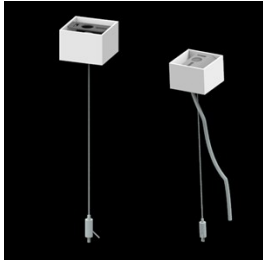

Zubehör

Index 6E1-500KW34K-3

Type SUSPENSION NEW TYPE-A+B 34
LENGHT 1,5M WIRE 3X SET