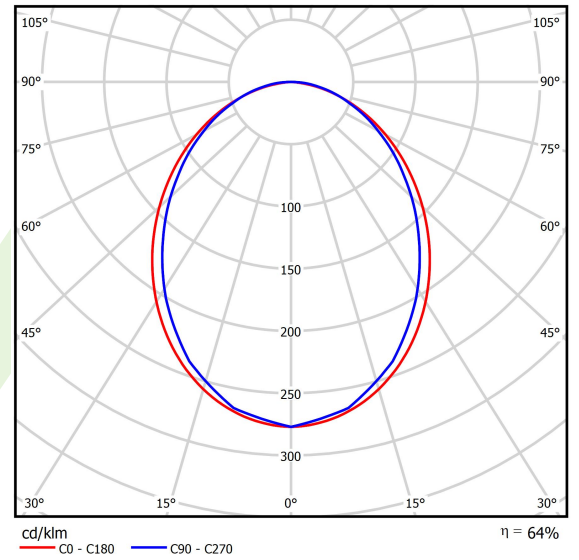

Technische Daten

Montageart	an Aufhängebügeln
Leuchtenkörper	Aluminium
Leuchtenfarbe	RAL 9016 (weiß)
Abdeckung	PLX (PMMA opal)
Stoßfestigkeitsgrad	IK04
Abmessungen [mm]	1138 x 48 x 70

Lichtverteilung