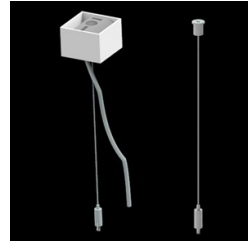

## Opis

Oprawa wykonana z profilu aluminiowego. Dystrybucja światła tylko w dolną półprzestrzeń (L-DOWN). W porównaniu z tradycyjnym X-Line LED, zmniejszone zostały gabaryty oprawy, a całość została zamknięta w wąskim na 48 mm profilu liniowym, co dodało produktowi bardziej eleganckiej formy. W X-Line Slim zastosowano układ optyczny oparty na przesłonie mlecznej PLX lub Micro-PRM lub soczewkach. Całość pozwala manipulować światłem i tworzyć systemy świetlne, ułatwiając tworzenie we wnętrzach warunków komfortowego widzenia i ich estetycznego wyglądu. Oprawa X-Line Slim przeznaczona jest do montażu na zawieszach. Istnieje możliwość wyposażenia oprawy w obudowę dźwiękochłonną.

## Akcesoria

Indeks 6E1-500KWANK-3

Nazwa SUSPENSION NEW TYPE-A+B  
24 LENGHT 1,5M WIRE 3X SET

Zdjęcie

Indeks 6E1-8670-B-1,5-3X

Nazwa SUSPENSION NEW TYPE-F  
LENGHT-1,5 METER WIRE 3X 1-  
POINT

Zdjęcie

Indeks 19.3272.1205.00

Nazwa SUSPENSION NEW TYPE-E  
LENGHT-1,5 METER WITHOUT  
WIRE 1-POINT

Zdjęcie

Indeks 6E1-500KWB24K-3

Nazwa SUSPENSION NEW TYPE-A+E  
24 LENGHT 1,5M WIRE 3X SET

Zdjęcie

Indeks 6E1-9875-4-1,5-3X

Nazwa SUSPENSION NEW TYPE-D  
LENGHT-1,5 METER WIRE 3X 1-  
POINT

Zdjęcie

Indeks 6E1-9875-3-1,5

Nazwa SUSPENSION NEW TYPE-C  
LENGHT-1,5 METER WITHOUT  
WIRE 1-POINT

Zdjęcie

Indeks 19.4089.0004.00

Nazwa X-LINE SLIM SOUND  
ABSORBENT L-1138MM RED

Zdjęcie

Indeks 19.4089.0005.00