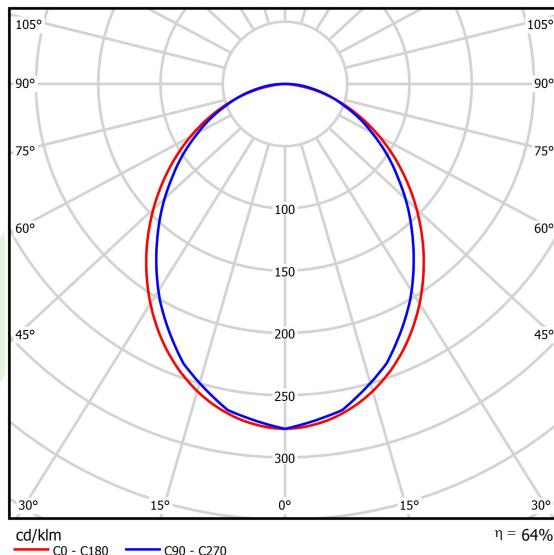

## Dane świetlne i elektryczne

Typ źródła	LED
Strumień LED [lm]	4442
Moc LED [W]	21,8
Strumień oprawy [lm]	2842,9
Moc oprawy [W]	24,8
Skuteczność świetlna oprawy [lm/W]	114,6
Temperatura barwowa [K]	3000
CRI	>80
SDCM (źródła LED)	3
Kąt rozsyłu światła [°]	(C0-C180) / (C90-C270) - 96,4° / 90,2°
Klasa ryzyka fotobiologicznego (PN-EN 62471)	RG0
Klasa ochrony	I
Stopień szczelności	IP40
Zasilanie	220..240 V, 50..60 Hz
Żywotność LED [h]	100000
Lx/By	L80/B10
Temperatura otoczenia [°C]	5 ÷ 35
Zasilacz elektroniczny	standard (E)
Współczynnik mocy cos φ	>0,95
Obciążalność obwodów	25 (B10), 40 (B16), 39 (C10), 62 (C16)

**Dane mechaniczne**

Montaż	na zwieszakach
Materiał	aluminium
Kolor	RAL 9006 (szary)
Przesłona	PLX (opalizowane PMMA)
Odporność mechaniczna	IK04
Wymiary [mm]	1138 x 48 x 70

**Fotometria**