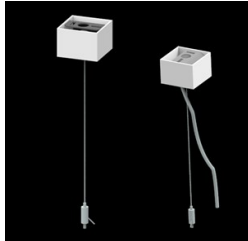

## Opis

Oprawa wykonana z profilu aluminiowego. Dystrybucja światła tylko w dolną półprzestrzeń (L-DOWN). W porównaniu z tradycyjnym X-Line LED, zmniejszone zostały gabaryty oprawy, a całość została zamknięta w wąskim na 48 mm profilu liniowym, co dodało produktowi bardziej eleganckiej formy. W X-Line Slim zastosowano układ optyczny oparty na przesłonie mlecznej PLX lub Micro-PRM lub soczewkach. Całość pozwala manipulować światłem i tworzyć systemy świetlne, ułatwiając tworzenie we wnętrzach warunków komfortowego widzenia i ich estetycznego wyglądu. Oprawa X-Line Slim przeznaczona jest do montażu na zawieszach. Istnieje możliwość wyposażenia oprawy w obudowę dźwiękochłonną.

**Dane mechaniczne**

Montaż	na zwieszakach
Materiał	aluminium
Kolor	RAL 9006 (szary)
Przesłona	PLX (opalizowane PMMA)
Odporność mechaniczna	IK04
Wymiary [mm]	1138 x 48 x 70

**Fotometria**

## Akcesoria

Indeks 6E1-500KWANK-3

Nazwa SUSPENSION NEW TYPE-A+B  
24 LENGHT 1,5M WIRE 3X SET

Zdjęcie

Indeks 6E1-8670-B-1,5-3X

Nazwa SUSPENSION NEW TYPE-F  
LENGHT-1,5 METER WIRE 3X 1-  
POINT

Zdjęcie

Indeks 19.3272.1205.00