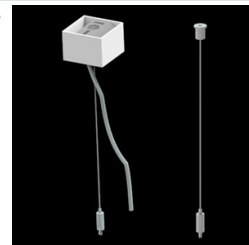

Produkt: X-LINE SLIM L-DOWN LED 4400 PLX E 04 830 / L-1138MM S-1,5M**Indeks:** 19.4089.1611.04

Opis

Oprawa wykonana z profilu aluminiowego. Dystrybucja światła tylko w dolną półprzestrzeń (L-DOWN). W porównaniu z tradycyjnym X-Line LED, zmniejszone zostały gabaryty oprawy, a całość została zamknięta w wąskim na 48 mm profilu liniowym, co dodało produktowi bardziej eleganckiej formy. W X-Line Slim zastosowano układ optyczny oparty na przesłonie mlecznej PLX lub Micro-PRM lub soczewkach. Całość pozwala manipulować światłem i tworzyć systemy świetlne, ułatwiając tworzenie we wnętrzach warunków komfortowego widzenia i ich estetycznego wyglądu. Oprawa X-Line Slim przeznaczona jest do montażu na zawieszach. Istnieje możliwość wyposażenia oprawy w obudowę dźwiękochłonną.

Nazwa SUSPENSION NEW TYPE-A+B
04 LENGHT 1,5M WIRE 3X SET

Zdjęcie

Indeks 6E1-8670-B-1,5-3X

Nazwa SUSPENSION NEW TYPE-F
LENGHT-1,5 METER WIRE 3X 1-
POINT

Zdjęcie

Indeks 19.3272.1205.00

Nazwa SUSPENSION NEW TYPE-E
LENGHT-1,5 METER WITHOUT
WIRE 1-POINT

Zdjęcie

Indeks 6E1-500KWB04K-3

Nazwa SUSPENSION NEW TYPE-A+E
04 LENGHT 1,5M WIRE 3X SET

Zdjęcie

Indeks 6E1-9875-4-1,5-3X

Nazwa SUSPENSION NEW TYPE-D
LENGHT-1,5 METER WIRE 3X 1-
POINT

Zdjęcie

Indeks 6E1-9875-3-1,5