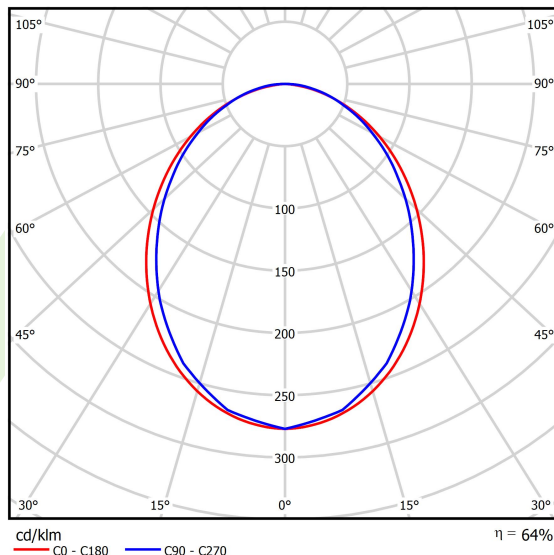

Dane mechaniczne

Montaż	na zwieszakach
Materiał	aluminium
Kolor	RAL 9005 (czarny)
Przesłona	PLX (opalizowane PMMA)
Odporność mechaniczna	IK04
Wymiary [mm]	1138 x 48 x 70

Fotometria