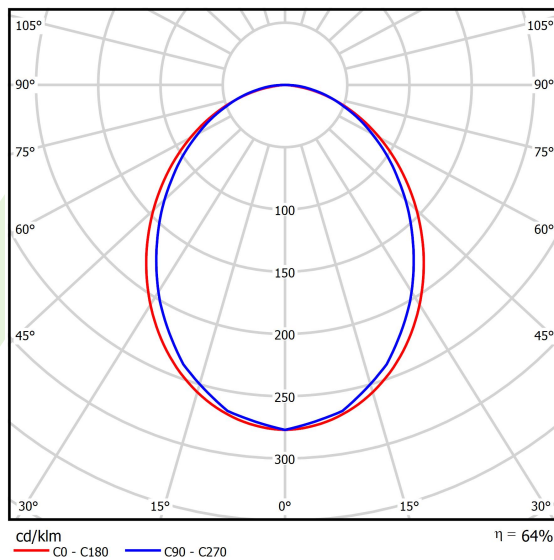

## Dane świetlne i elektryczne

Typ źródła	LED
Strumień LED [lm]	4442
Moc LED [W]	21,8
Strumień oprawy [lm]	2842,9
Moc oprawy [W]	24,8
Skuteczność świetlna oprawy [lm/W]	114,6
Temperatura barwowa [K]	3000
CRI	>80
SDCM (źródła LED)	3
Kąt rozsyłu światła [°]	(C0-C180) / (C90-C270) - 96,4° / 90,2°
Klasa ryzyka fotobiologicznego (PN-EN 62471)	RG0
Klasa ochrony	I
Stopień szczelności	IP40
Zasilanie	220..240 V, 50..60 Hz
Żywotność LED [h]	100000
Lx/By	L80/B10
Temperatura otoczenia [°C]	5 ÷ 35
Zasilacz elektroniczny	standard (E)
Współczynnik mocy cos φ	>0,95
Obciążalność obwodów	25 (B10), 40 (B16), 39 (C10), 62 (C16)

**Dane mechaniczne**

Montaż	na zwieszakach
Materiał	aluminium
Kolor	RAL 9005 (czarny)
Przesłona	PLX (opalizowane PMMA)
Odporność mechaniczna	IK04
Waga [kg]	2
Wymiary [mm]	1138 x 48 x 70

**Fotometria**