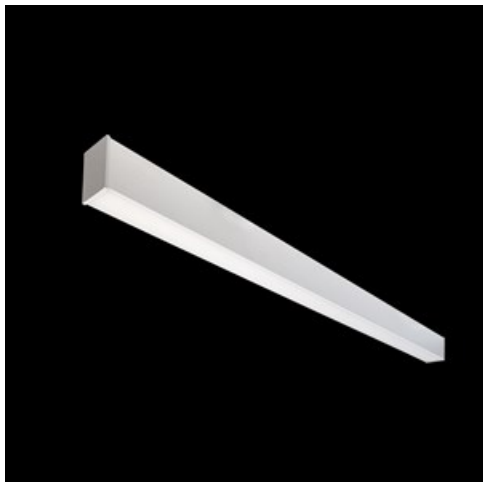

Produkt: X-LINE SLIM L-DOWN LED 4400 PLX E 04 830 / L-1138MM S-1,5M**Indeks:** 19.4089.1611.04

Opis

Oprawa wykonana z profilu aluminiowego. Dystrybucja światła tylko w dolną półprzestrzeń (L-DOWN). W porównaniu z tradycyjnym X-Line LED, zmniejszone zostały gabaryty oprawy, a całość została zamknięta w wąskim na 48 mm profilu liniowym, co dodało produktowi bardziej eleganckiej formy. W X-Line Slim zastosowano układ optyczny oparty na przesłonie mlecznej PLX lub Micro-PRM lub soczewkach. Całość pozwala manipulować światłem i tworzyć systemy świetlne, ułatwiając tworzenie we wnętrzach warunków komfortowego widzenia i ich estetycznego wyglądu. Oprawa X-Line Slim przeznaczona jest do montażu na zawieszach. Istnieje możliwość wyposażenia oprawy w obudowę dźwiękochłonną.

Informacje o produkcie

Kategoria **Oprawy nastropowe**Rodzina **X-LINE SLIM LED**Nazwa **X-LINE SLIM L-DOWN LED 4400 PLX E 04 830 / L-1138MM S-1,5M**Indeks **19.4089.1611.04**

Dane świetlne i elektryczne

Dane mechaniczne

Montaż	na zwieszakach
Materiał	aluminium
Kolor	RAL 9005 (czarny)
Przesłona	PLX (opalizowane PMMA)
Odporność mechaniczna	IK04
Wymiary [mm]	1138 x 48 x 70

Fotometria

Akcesoria

Indeks 6E1-500KW04K-3