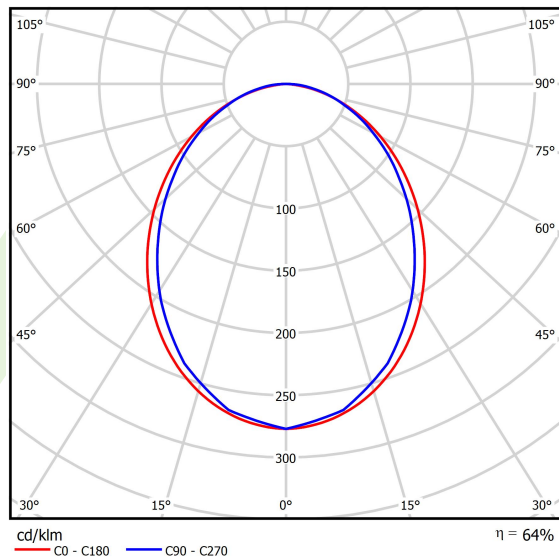

Produkt: X-LINE SLIM L-DOWN LED 2600 PLX EDD 34 840 / L-1138MM S-1,5M**Indeks:** 19.4089.1323.34

Opis

Oprawa wykonana z profilu aluminiowego. Dystrybucja światła tylko w dolną półprzestrzeń (L-DOWN). W porównaniu z tradycyjnym X-Line LED, zmniejszone zostały gabaryty oprawy, a całość została zamknięta w wąskim na 48 mm profilu liniowym, co dodało produktowi bardziej eleganckiej formy. W X-Line Slim zastosowano układ optyczny oparty na przesłonie mlecznej PLX lub Micro-PRM lub soczewkach. Całość pozwala manipulować światłem i tworzyć systemy świetlne, ułatwiając tworzenie we wnętrzach warunków komfortowego widzenia i ich estetycznego wyglądu. Oprawa X-Line Slim przeznaczona jest do montażu na zawieszach. Istnieje możliwość wyposażenia oprawy w obudowę dźwiękochłonną.

Informacje o produkcie

Kategoria	Oprawy nastropowe
Rodzina	X-LINE SLIM LED
Nazwa	X-LINE SLIM L-DOWN LED 2600 PLX EDD 34 840 / L-1138MM S-1,5M
Indeks	19.4089.1323.34

Dane świetlne i elektryczne

Typ źródła	LED
Strumień LED [lm]	2672
Moc LED [W]	12,4
Strumień oprawy [lm]	1710,1
Moc oprawy [W]	14,1
Skuteczność świetlna oprawy [lm/W]	121,3
Temperatura barwowa [K]	4000
CRI	>80
SDCM (źródła LED)	3
Kąt rozsyłu światła [°]	(C0-C180) / (C90-C270) - 96,4° / 90,2°
Klasa ryzyka fotobiologicznego (PN-EN 62471)	RG0
Klasa ochrony	I
Stopień szczelności	IP40
Zasilanie	220..240 V, 50..60 Hz
Żywotność LED [h]	100000
Lx/By	L80/B10
Temperatura otoczenia [°C]	5 ÷ 35
Zasilacz elektroniczny	DIM DALI (EDD)
Współczynnik mocy cos φ	>0,95
Obciążalność obwodów	20 (B10), 31 (B16), 33 (C10), 53 (C16)

Dane mechaniczne

Montaż	na zwieszakach
Materiał	aluminium
Kolor	RAL 9016 (biały)
Przesłona	PLX (opalizowane PMMA)
Odporność mechaniczna	IK04
Wymiary [mm]	1138 x 48 x 70

Fotometria

Akcesoria

Indeks 6E1-500KW34K-5