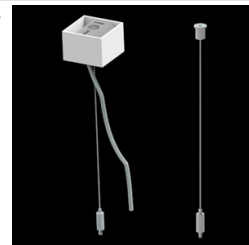

Indeks 6E1-500KWB24K-5

Nazwa SUSPENSION NEW TYPE-A+E
24 LENGHT 1,5M WIRE 5X SET

Zdjęcie