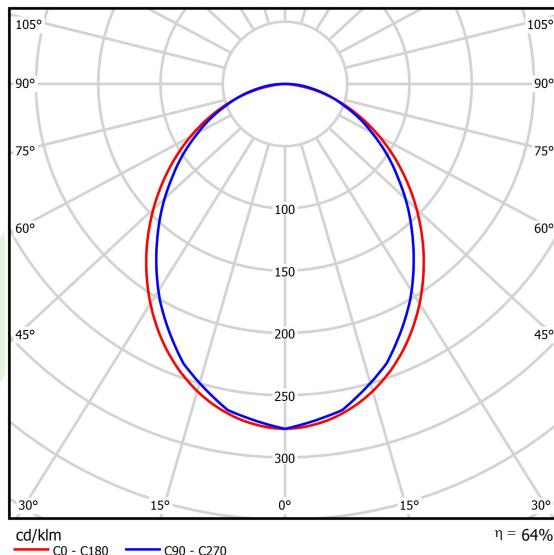

Produkt: X-LINE SLIM L-DOWN LED 2600 PLX EDD 21 840 / L-1138MM S-1,5M**Indeks:** 19.4089.1323.21

Opis

Oprawa wykonana z profilu aluminiowego. Dystrybucja światła tylko w dolną półprzestrzeń (L-DOWN). W porównaniu z tradycyjnym X-Line LED, zmniejszone zostały gabaryty oprawy, a całość została zamknięta w wąskim na 48 mm profilu liniowym, co dodało produktowi bardziej eleganckiej formy. W X-Line Slim zastosowano układ optyczny oparty na przesłonie mlecznej PLX lub Micro-PRM lub soczewkach. Całość pozwala manipulować światłem i tworzyć systemy świetlne, ułatwiając tworzenie we wnętrzach warunków komfortowego widzenia i ich estetycznego wyglądu. Oprawa X-Line Slim przeznaczona jest do montażu na zawieszach. Istnieje możliwość wyposażenia oprawy w obudowę dźwiękochłonną.

Informacje o produkcie

Kategoria	Oprawy nastropowe
Rodzina	X-LINE SLIM LED
Nazwa	X-LINE SLIM L-DOWN LED 2600 PLX EDD 21 840 / L-1138MM S-1,5M
Indeks	19.4089.1323.21

Dane świetlne i elektryczne

Typ źródła	LED
Strumień LED [lm]	2672
Moc LED [W]	12,4
Strumień oprawy [lm]	1710,1
Moc oprawy [W]	14,1
Skuteczność świetlna oprawy [lm/W]	132,6
Temperatura barwowa [K]	4000
CRI	>80
SDCM (źródła LED)	3
Kąt rozsyłu światła [°]	(C0-C180) / (C90-C270) - 96,4° / 90,2°
Klasa ryzyka fotobiologicznego (PN-EN 62471)	RG0
Klasa ochrony	I
Stopień szczelności	IP40
Zasilanie	220..240 V, 50..60 Hz
Żywotność LED [h]	100000
Lx/By	L80/B10
Temperatura otoczenia [°C]	5 ÷ 35
Zasilacz elektroniczny	DIM DALI (EDD)
Współczynnik mocy cos φ	>0,95
Obciążalność obwodów	20 (B10), 31 (B16), 33 (C10), 53 (C16)

Dane mechaniczne

Montaż	na zwieszakach
Materiał	aluminium
Kolor	RAL 9006 (szary)
Przesłona	PLX (opalizowane PMMA)
Odporność mechaniczna	IK04
Wymiary [mm]	1138 x 48 x 70

Fotometria

Akcesoria

Indeks 6E1-500KWANK-5