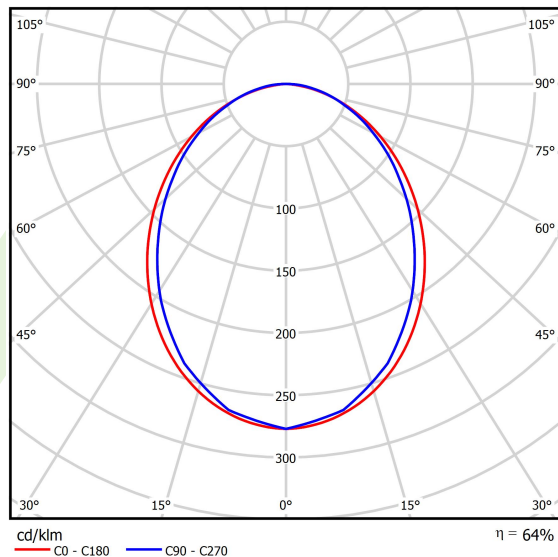

Produkt: X-LINE SLIM L-DOWN LED 2600 PLX EDD 24 840 / L-1138MM S-1,5M**Indeks:** 19.4089.1323.24

Opis

Oprawa wykonana z profilu aluminiowego. Dystrybucja światła tylko w dolną półprzestrzeń (L-DOWN). W porównaniu z tradycyjnym X-Line LED, zmniejszone zostały gabaryty oprawy, a całość została zamknięta w wąskim na 48 mm profilu liniowym, co dodało produktowi bardziej eleganckiej formy. W X-Line Slim zastosowano układ optyczny oparty na przesłonie mlecznej PLX lub Micro-PRM lub soczewkach. Całość pozwala manipulować światłem i tworzyć systemy świetlne, ułatwiając tworzenie we wnętrzach warunków komfortowego widzenia i ich estetycznego wyglądu. Oprawa X-Line Slim przeznaczona jest do montażu na zawieszach. Istnieje możliwość wyposażenia oprawy w obudowę dźwiękochłonną.

Informacje o produkcie

Kategoria	Oprawy nastropowe
Rodzina	X-LINE SLIM LED
Nazwa	X-LINE SLIM L-DOWN LED 2600 PLX EDD 24 840 / L-1138MM S-1,5M
Indeks	19.4089.1323.24

Dane świetlne i elektryczne

Typ źródła	LED
Strumień LED [lm]	2672
Moc LED [W]	12,4
Strumień oprawy [lm]	1710,1
Moc oprawy [W]	14,1
Skuteczność świetlna oprawy [lm/W]	121,3
Temperatura barwowa [K]	4000
CRI	>80
SDCM (źródła LED)	3
Kąt rozsyłu światła [°]	(C0-C180) / (C90-C270) - 96,4° / 90,2°
Klasa ryzyka fotobiologicznego (PN-EN 62471)	RG0
Klasa ochrony	I
Stopień szczelności	IP40
Zasilanie	220..240 V, 50..60 Hz
Żywotność LED [h]	100000
Lx/By	L80/B10
Temperatura otoczenia [°C]	5 ÷ 35
Zasilacz elektroniczny	DIM DALI (EDD)
Współczynnik mocy cos φ	>0,95
Obciążalność obwodów	14 (B10), 24 (B16), 22 (C10), 36 (C16)

Dane mechaniczne

Montaż	na zwieszakach
Materiał	aluminium
Kolor	anodyzowane aluminium
Przesłona	PLX (opalizowane PMMA)
Odporność mechaniczna	IK04
Wymiary [mm]	1138 x 48 x 70

Fotometria

Akcesoria

Indeks 6E1-500KWANK-5