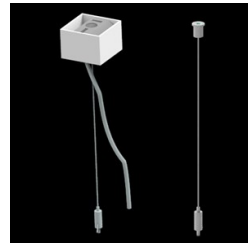

## Opis

Oprawa wykonana z profilu aluminiowego. Dystrybucja światła tylko w dolną półprzestrzeń (L-DOWN). W porównaniu z tradycyjnym X-Line LED, zmniejszone zostały gabaryty oprawy, a całość została zamknięta w wąskim na 48 mm profilu liniowym, co dodało produktowi bardziej eleganckiej formy. W X-Line Slim zastosowano układ optyczny oparty na przesłonie mlecznej PLX lub Micro-PRM lub soczewkach. Całość pozwala manipulować światłem i tworzyć systemy świetlne, ułatwiając tworzenie we wnętrzach warunków komfortowego widzenia i ich estetycznego wyglądu. Oprawa X-Line Slim przeznaczona jest do montażu na zawieszach. Istnieje możliwość wyposażenia oprawy w obudowę dźwiękochłonną.

## Akcesoria

Indeks 6E1-500KWANK-5

Nazwa SUSPENSION NEW TYPE-A+B  
24 LENGHT 1,5M WIRE 5X SET

Zdjęcie

Indeks 6E1-8670-B-1,5-5X

Nazwa SUSPENSION NEW TYPE-F  
LENGHT-1,5 METER WIRE 5X 1-  
POINT

Zdjęcie

Indeks 19.3272.1205.00

Nazwa SUSPENSION NEW TYPE-E  
LENGHT-1,5 METER WITHOUT  
WIRE 1-POINT

Zdjęcie

Indeks 6E1-500KWB24K-5

Nazwa SUSPENSION NEW TYPE-A+E  
24 LENGHT 1,5M WIRE 5X SET

Zdjęcie

Indeks 6E1-9875-4-1,5-5X

Nazwa SUSPENSION NEW TYPE-D  
LENGHT-1,5 METER WIRE 5X 1-  
POINT

Zdjęcie

Indeks 6E1-9875-3-1,5

Nazwa SUSPENSION NEW TYPE-C  
LENGHT-1,5 METER WITHOUT  
WIRE 1-POINT

Zdjęcie

Indeks 19.4089.0004.00

Nazwa X-LINE SLIM SOUND  
ABSORBENT L-1138MM RED

Zdjęcie

Indeks 19.4089.0005.00